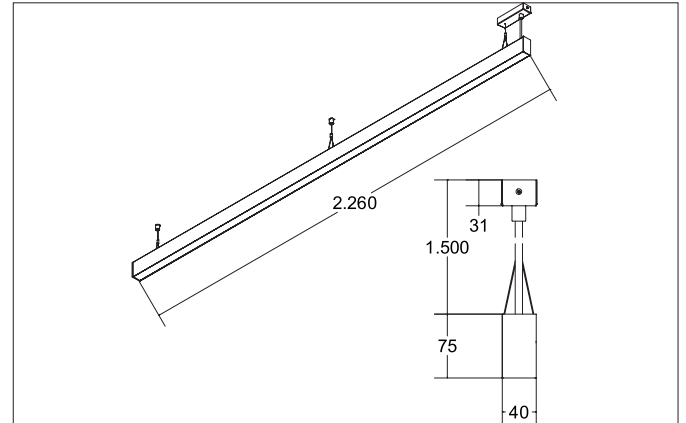

BIRO40 LED-Pendel-Profilleuchte direkt
 Artikel-Nr. 77244088

Licht.
 Für Generationen.

Ausschreibungstext

Rechteckige LED-Pendel-Profilleuchte direkt, Leuchtenlänge 2.264 mm, Leuchtenbreite 40 mm, Höhe 75 mm, für Pendelmontage. Pendellänge max. 1.500 mm Gewicht 3,790 kg, mit rotationssymmetrisch tief-breit-strahlender Lichtstärkeverteilung. Kunststoff satinierte Abdeckung. Bemessungslichtstrom 5.130 lm, UGR < 25, Bemessungsleistung 62,7 W, Lichtfarbe warmweiß bis tageslichtweiß, ähnlichste Farbtemperatur (CCT) 2.700 - 6.500 K, allgemeiner Farbwiedergabeindex CRI > 80, Lebensdauer L70/B50 bei 25 °C: 65.000 h, Lebensdauer L80/B50 bei 25 °C: 70.000 h, Gehäusewerkstoff: Aluminium / Acryl, Farbe: schwarz, zulässige Umgebungstemperatur (ta): -20 °C - +25 °C, Schutzklasse (EN 61140): I, Schutzart (DIN EN 60529): IP20. Mit elektronischem Betriebsgerät, DALI dimmbar.

Artikeldaten	
Artikel-Nr.	77244088
GTIN	4251433935056
Serienname	BIRO40
Kurzbeschreibung	LED-Pendel-Profilleuchte direkt
Material	Aluminium / Acryl
Farbe	schwarz
Form	rechteckig
Länge	2.264 mm
Breite	40 mm
Aufbauhöhe	75 mm
Nettogewicht	3,790 kg

Montagetechnik	
Montageart	Pendelmontage
Montageort	Deckenmontage
Verstellbarkeit	nicht verstellbar
Prüfzeichen	UKCA
Pendellänge max.	1.500 mm
Werkstoff der Abdeckung	Kunststoff satiniert

Logistische Daten	
Bruttogewicht	4,58 kg
Länge Verpackung	2.300 mm
Breite Verpackung	160 mm
Höhe Verpackung	135 mm
Entsorgung am Ende der Lebensdauer	Das Produkt darf nicht mit dem Hausmüll entsorgt werden. Sie sind verpflichtet, solche Elektro-Altgeräte separat zu entsorgen. Informieren Sie sich bitte bei Ihrer Kommune über die Möglichkeiten der geregelten Entsorgung. Mit der getrennten Entsorgung führen Sie die Altgeräte dem Recycling oder anderen Formen der Wiederverwertung zu. Sie helfen damit zu vermeiden, dass u. U. belastende Stoffe in die Umwelt gelangen.