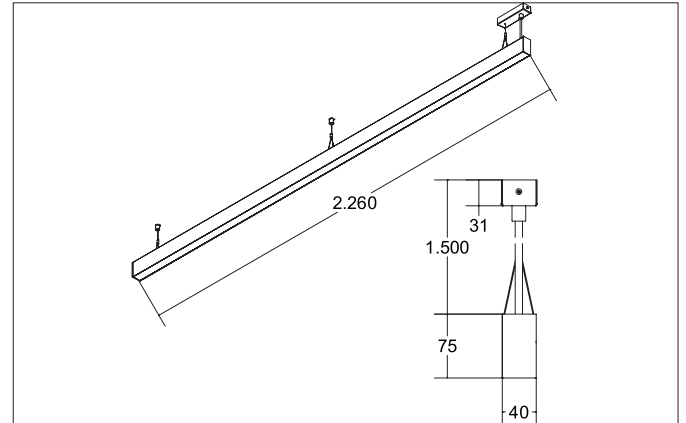

BIRO40 LED-Pendel-Profilleuchte direkt
 Artikel-Nr. 77244698

Licht.
 Für Generationen.

Ausschreibungstext
 Rechteckige LED-Pendel-Profilleuchte direkt, Leuchtenlänge 2.264 mm, Leuchtenbreite 40 mm, Höhe 75 mm, für Pendelmontage. Pendellänge max. 1.500 mm Gewicht 3,790 kg, mit rotationssymmetrisch tief-breit-strahlender Lichtstärkeverteilung. Kunststoff satinierte Abdeckung. Bemessungslichtstrom 5.130 lm, UGR < 25, Bemessungsleistung 62,7 W, Lichtfarbe warmweiß bis tageslichtweiß, ähnlichste Farbtemperatur (CCT) 2.700 - 6.500 K, allgemeiner Farbwiedergabeindex CRI > 80, Lebensdauer L70/B50 bei 25 °C: 65.000 h, Lebensdauer L80/B50 bei 25 °C: 70.000 h, Gehäusewerkstoff: Aluminium / Acryl, Farbe: silber, zulässige Umgebungstemperatur (ta): -20 °C - +25 °C, Schutzklasse (EN 61140): I, Schutzart (DIN EN 60529): IP20. Mit elektronischem Betriebsgerät, DALI dimmbar.

Artikeldaten	
Artikel-Nr.	77244698
GTIN	4251433935087
Serienname	BIRO40
Kurzbeschreibung	LED-Pendel-Profilleuchte direkt
Material	Aluminium / Acryl
Farbe	silber
Form	rechteckig
Länge	2.264 mm
Breite	40 mm
Aufbauhöhe	75 mm
Nettogewicht	3,790 kg

Montagetechnik	
Montageart	Pendelmontage
Montageort	Deckenmontage
Verstellbarkeit	nicht verstellbar
Prüfzeichen	UKCA
Pendellänge max.	1.500 mm
Werkstoff der Abdeckung	Kunststoff satiniert

Logistische Daten	
Bruttogewicht	4,58 kg
Länge Verpackung	2.300 mm
Breite Verpackung	160 mm
Höhe Verpackung	135 mm
Entsorgung am Ende der Lebensdauer	Das Produkt darf nicht mit dem Hausmüll entsorgt werden. Sie sind verpflichtet, solche Elektro-Altgeräte separat zu entsorgen. Informieren Sie sich bitte bei Ihrer Kommune über die Möglichkeiten der geregelten Entsorgung. Mit der getrennten Entsorgung führen Sie die Altgeräte dem Recycling oder anderen Formen der Wiederverwertung zu. Sie helfen damit zu vermeiden, dass u. U. belastende Stoffe in die Umwelt gelangen.