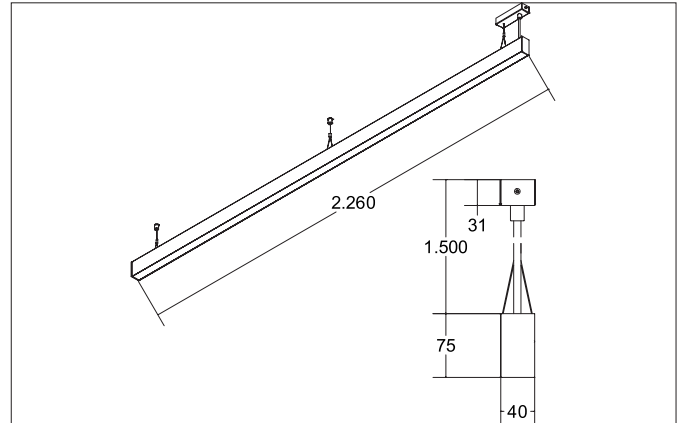

**BIRO40 LED-Pendel-Profilleuchte direkt**  
 Artikel-Nr. 77234698

Licht.  
 Für Generationen.

**Ausschreibungstext**  
 Rechteckige LED-Pendel-Profilleuchte direkt, Leuchtenlänge 2.264 mm, Leuchtenbreite 40 mm, Höhe 75 mm, für Pendelmontage. Pendellänge max. 1.500 mm Gewicht 3,790 kg, mit rotationssymmetrisch tief-breit-strahlender Lichtstärkeverteilung. Kunststoff mikroprismatische Abdeckung. Bemessungslichtstrom 3.030 lm, UGR < 19, Bemessungsleistung 35,8 W, Lichtfarbe warmweiß bis tageslichtweiß, ähnlichste Farbtemperatur (CCT) 2.700 - 6.500 K, allgemeiner Farbwiedergabeindex CRI > 80, Lebensdauer L70/B50 bei 25 °C: 65.000 h, Lebensdauer L80/B50 bei 25 °C: 70.000 h, Gehäusewerkstoff: Aluminium / Acryl, Farbe: silber, zulässige Umgebungstemperatur (ta): -20 °C - +25 °C, Schutzklasse (EN 61140): I, Schutzart (DIN EN 60529): IP20. Mit elektronischem Betriebsgerät, DALI dimmbar.

Artikeldaten	
Artikel-Nr.	77234698
GTIN	4251433934967
Serienname	BIRO40
Kurzbeschreibung	LED-Pendel-Profilleuchte direkt
Material	Aluminium / Acryl
Farbe	silber
Form	rechteckig
Länge	2.264 mm
Breite	40 mm
Aufbauhöhe	75 mm
Nettogewicht	3,790 kg

Montagetechnik	
Montageart	Pendelmontage
Montageort	Deckenmontage
Verstellbarkeit	nicht verstellbar
Prüfzeichen	UKCA
Pendellänge max.	1.500 mm
Werkstoff der Abdeckung	Kunststoff mikroprismatisch

Logistische Daten	
Bruttogewicht	4,58 kg
Länge Verpackung	2.300 mm
Breite Verpackung	160 mm
Höhe Verpackung	135 mm
Entsorgung am Ende der Lebensdauer	Das Produkt darf nicht mit dem Hausmüll entsorgt werden. Sie sind verpflichtet, solche Elektro-Altgeräte separat zu entsorgen. Informieren Sie sich bitte bei Ihrer Kommune über die Möglichkeiten der geregelten Entsorgung. Mit der getrennten Entsorgung führen Sie die Altgeräte dem Recycling oder anderen Formen der Wiederverwertung zu. Sie helfen damit zu vermeiden, dass u. U. belastende Stoffe in die Umwelt gelangen.