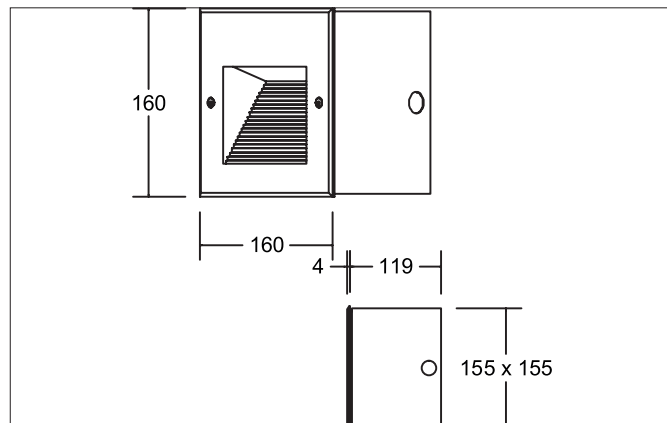

**CARDUI LED-Wandeinbauleuchte, IP65**

Artikel-Nr. 60208183

Licht.  
Für Generationen.

**Ausschreibungstext**  
 Rechteckige LED-Wandeinbauleuchte, IP65, Deckenausschnitt L x B 155 x 155 mm Einbautiefe 119 mm,, Gewicht 0,770 kg, mit rotations-symmetrisch tief-breit-strahlender Lichtstärkeverteilung. Bemessungslichtstrom 100 lm, Bemessungsleistung 1 x 2 W Lichtfarbe warmweiß, ähnlichste Farbtemperatur (CCT) 3.000 K, allgemeiner Farbwiedergabeindex CRI > 80, Gehäusewerkstoff: Aluminium / Kunststoff, Farbe: schwarz, Zulässige Umgebungstemperatur (ta): -20 °C - +25 °C, Schutzklasse (EN 61140): I, Schutzart (DIN EN 60529): IP65. Mit elektronischem Betriebsgerät, schaltbar.

Artikeldaten	
Artikel-Nr.	60208183
GTIN	4250047781554
Serienname	CARDUI
Kurzbeschreibung	LED-Wandeinbauleuchte, IP65
Material	Aluminium / Kunststoff
Farbe	schwarz
Form	rechteckig
Einbaubreite	155 mm
Einbaulänge	155 mm
Einbautiefe	119 mm
Breite	160 mm
Aufbauhöhe	160 mm
Lieferumfang	inkl. Konverter zum Anschluss an 230 V-Netzspannung, schaltbar und Wandeinbaugeschäuse
Nettogewicht	0,770 kg

Montagetechnik	
Montageart	Einbaumontage
Montageort	Wandmontage
Verstellbarkeit	nicht verstellbar
Geeignet für Durchgangsverdrahtung	Nein

Logistische Daten	
Bruttogewicht	2,02 kg
Länge Verpackung	190 mm
Breite Verpackung	180 mm
Höhe Verpackung	150 mm
Entsorgung am Ende der Lebensdauer	Das Produkt darf nicht mit dem Hausmüll entsorgt werden. Sie sind verpflichtet, solche Elektro-Altgeräte separat zu entsorgen. Informieren Sie sich bitte bei Ihrer Kommune über die Möglichkeiten der geregelten Entsorgung. Mit der getrennten Entsorgung führen Sie die Altgeräte dem Recycling oder anderen Formen der Wiederverwertung zu. Sie helfen damit zu vermeiden, dass u. U. belastende Stoffe in die Umwelt gelangen.