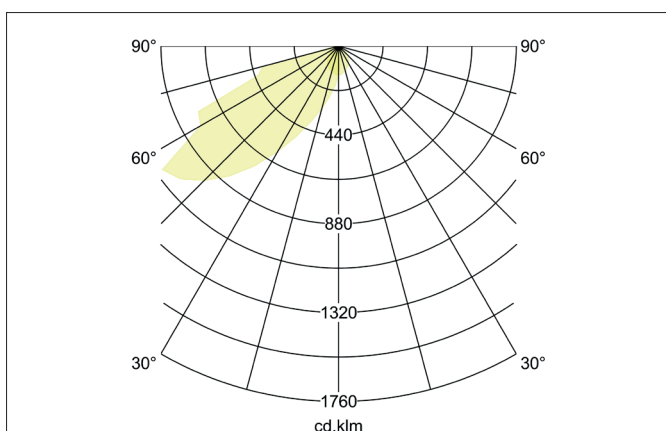

**CARDUI LED-Wandeinbauleuchte, IP65**

Artikel-Nr. 60208183

Licht.  
Für Generationen.

**Ausschreibungstext**  
 Rechteckige LED-Wandeinbauleuchte, IP65, Deckenausschnitt L x B 155 x 155 mm Einbautiefe 119 mm,, Gewicht 0,770 kg, mit rotations-symmetrisch tief-breit-strahlender Lichtstärkeverteilung. Bemessungslichtstrom 100 lm, Bemessungsleistung 1 x 2 W Lichtfarbe warmweiß, ähnlichste Farbtemperatur (CCT) 3.000 K, allgemeiner Farbwiedergabeindex CRI > 80, Gehäusewerkstoff: Aluminium / Kunststoff, Farbe: schwarz, Zulässige Umgebungstemperatur (ta): -20 °C - +25 °C, Schutzklasse (EN 61140): I, Schutzart (DIN EN 60529): IP65. Mit elektronischem Betriebsgerät, schaltbar.

Artikeldaten	
Artikel-Nr.	60208183
GTIN	4250047781554
Serienname	CARDUI
Kurzbeschreibung	LED-Wandeinbauleuchte, IP65
Material	Aluminium / Kunststoff
Farbe	schwarz
Form	rechteckig
Einbaubreite	155 mm
Einbaulänge	155 mm
Einbautiefe	119 mm
Breite	160 mm
Aufbauhöhe	160 mm
Lieferumfang	inkl. Konverter zum Anschluss an 230 V-Netzspannung, schaltbar und Wandeinbaugeschäuse
Nettogewicht	0,770 kg

**CARDUI LED-Wandeinbauleuchte, IP65**

Artikel-Nr. 60208183

Licht.  
Für Generationen.

Lichttechnik	
Farbtemperatur	3.000 K
Lichtfarbe	weiß
Lichtaustritt	direkt
Lichtstrom	100 lm
Farbwiedergabe	CRI > 80
Reflektor	matt
Abstrahlwinkel	62°
Abstrahlwinkel 2 asymmetrisch	42°
Lichtverteilung	symmetrisch
Farbtemperatur einstellbar	nein