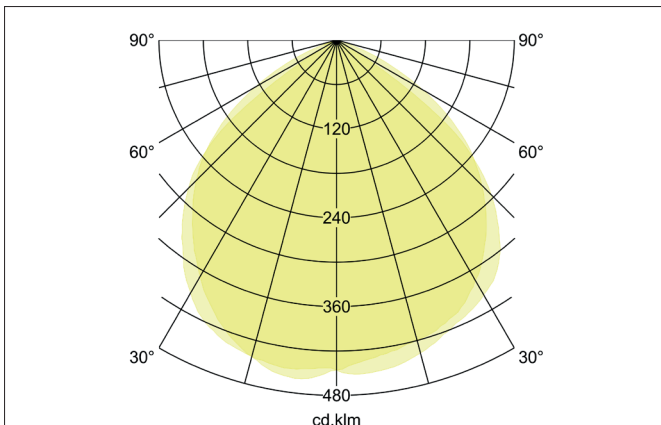

CORE LED-Einbauwallwasher, schaltbar
 Artikel-Nr. 88687173

Licht.
 Für Generationen.

Ausschreibungstext

Quadratischer LED-Einbauwallwasher, Deckenausschnitt L x B 224 x 122 mm Einbautiefe 90 mm, Länge 235 mm, Breite 145 mm, Gewicht 1,141 kg, mit rotationssymmetrisch tief-breit-strahlender Lichtstärkeverteilung. Optimale Lichtverteilung durch eine Abdeckung Glas transparent. Bemessungslichtstrom 3.880 lm, Bemessungsleistung 1 x 45 W, Leuchten-Lichtausbeute 86 lm/W, Lichtfarbe warmweiß, ähnlichste Farbtemperatur (CCT) 3.000 K, allgemeiner Farbwiedergabeindex CRI > 80, Gehäusewerkstoff: Aluminium / Glas, Farbe: strukturweiß, Zulässige Umgebungstemperatur (ta): -20 °C - +25 °C, Schutzklasse (EN 61140): II, Schutzart (DIN EN 60529): IP20. Mit elektronischem Betriebsgerät, schaltbar.

Artikeldaten	
Artikel-Nr.	88687173
GTIN	4251433900252
Serienname	CORE
Kurzbeschreibung	LED-Einbauwallwasher, schaltbar
Material	Aluminium / Glas
Farbe	weiß
Ausführung der Oberfläche	struktur
Form	quadratisch
Einbaubreite	122 mm
Einbaulänge	224 mm
Einbautiefe	90 mm
Länge	235 mm
Breite	145 mm
Nettogewicht	1,141 kg

CORE LED-Einbauwallwasher, schaltbar

Artikel-Nr. 88687173

Licht.
Für Generationen.

Lichttechnik	
Farbtemperatur	3.000 K
Lichtfarbe	weiß
Lichtaustritt	direkt
Lichtstrom	3.880 lm
Systemeffizienz	86 lm/W
Farbwiedergabe	CRI > 80
Reflektor	hochglänzend
Abstrahlwinkel	110°
Lichtverteilung	symmetrisch