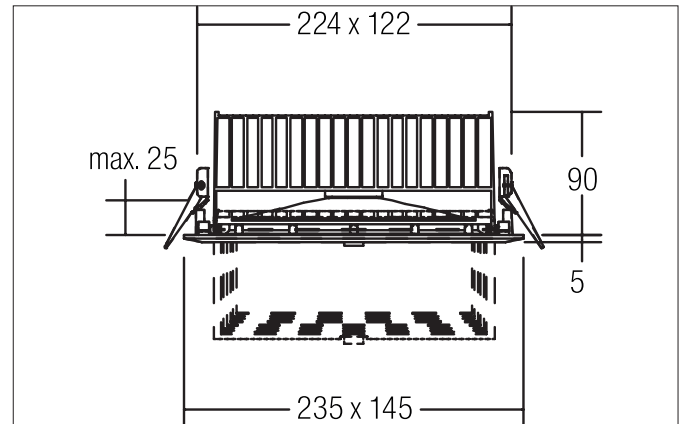

CORE LED-Einbauwallwasher, schaltbar
 Artikel-Nr. 88687173

Licht.
 Für Generationen.

Ausschreibungstext

Quadratischer LED-Einbauwallwasher, Deckenausschnitt L x B 224 x 122 mm Einbautiefe 90 mm, Länge 235 mm, Breite 145 mm, Gewicht 1,141 kg, mit rotationssymmetrisch tief-breit-strahlender Lichtstärkeverteilung. Optimale Lichtverteilung durch eine Abdeckung Glas transparent. Bemessungslichtstrom 3.880 lm, Bemessungsleistung 1 x 45 W, Leuchten-Lichtausbeute 86 lm/W, Lichtfarbe warmweiß, ähnlichste Farbtemperatur (CCT) 3.000 K, allgemeiner Farbwiedergabeindex CRI > 80, Gehäusewerkstoff: Aluminium / Glas, Farbe: strukturweiß, Zulässige Umgebungstemperatur (ta): -20 °C - +25 °C, Schutzklasse (EN 61140): II, Schutzart (DIN EN 60529): IP20. Mit elektronischem Betriebsgerät, schaltbar.

Artikeldaten	
Artikel-Nr.	88687173
GTIN	4251433900252
Serienname	CORE
Kurzbeschreibung	LED-Einbauwallwasher, schaltbar
Material	Aluminium / Glas
Farbe	weiß
Ausführung der Oberfläche	struktur
Form	quadratisch
Einbaubreite	122 mm
Einbaulänge	224 mm
Einbautiefe	90 mm
Länge	235 mm
Breite	145 mm
Nettogewicht	1,141 kg

CORE LED-Einbauwallwasher, schaltbar

Artikel-Nr. 88687173

Licht.
Für Generationen.

Lichttechnik	
Farbtemperatur	3.000 K
Lichtfarbe	weiß
Lichtaustritt	direkt
Lichtstrom	3.880 lm
Systemeffizienz	86 lm/W
Farbwiedergabe	CRI > 80
Reflektor	hochglänzend
Abstrahlwinkel	110°
Lichtverteilung	symmetrisch