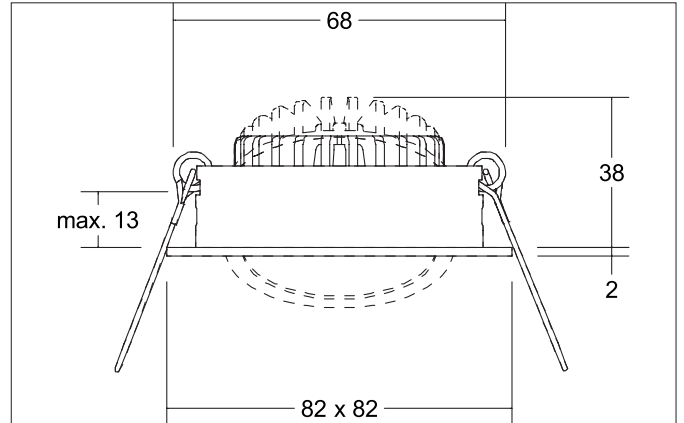

BB05 LED-Einbaustrahler, schaltbar
Artikel-Nr. 38365023

Ausschreibungstext
 Quadratisches LED-Einbaustrahler, schaltbar, werkzeugloser Deckeneinbau mittels Einbaufedern. Deckenausschnitt Ø 68 mm, Einbautiefe 38 mm, Länge 82 mm, Breite 82 mm, Gewicht 0,138 kg, Reflektor silber mit rotationssymmetrisch tief-breit-strahlender Lichtstärkeverteilung. Abdeckung PC (Polycarbonat) transparent, Bemessungslichtstrom 630 lm, Bemessungsleistung 1 x 6 W, Lichtfarbe warmweiß, ähnlichste Farbtemperatur (CCT) 3.000 K, allgemeiner Farbwiedergabeindex CRI > 80, Lebensdauer L80/B20 bei 25 °C: 50.000 h, Gehäusewerkstoff: Aluminium / Polycarbonat, Farbe: chrom, zulässige Umgebungstemperatur (ta): -20 °C - +25 °C, Schutzklasse (EN 61140): II, Schutzart (DIN EN 60529): IP20. Mit elektronischem Betriebsgerät, schaltbar.

Artikeldaten	
Artikel-Nr.	38365023
GTIN	4251433916741
Serienname	BB05
Kurzbeschreibung	LED-Einbaustrahler, schaltbar
Material	Aluminium / Polycarbonat
Farbe	chrom
Ausführung der Oberfläche	glänzend
Form	quadratisch
Einbaudurchmesser	68 mm
Einbautiefe	38 mm
Länge	82 mm
Breite	82 mm
Aufbauhöhe	2 mm
Nettogewicht	0,138 kg
Konformität	CE, UKCA

BB05 LED-Einbaustrahlerset, schaltbar

Artikel-Nr. 38365023

Logistische Daten	
Bruttogewicht	0,178 kg
Länge Verpackung	95 mm
Breite Verpackung	75 mm
Höhe Verpackung	95 mm
Entsorgung am Ende der Lebensdauer	Das Produkt darf nicht mit dem Hausmüll entsorgt werden. Sie sind verpflichtet, solche Elektro-Altgeräte separat zu entsorgen. Informieren Sie sich bitte bei Ihrer Kommune über die Möglichkeiten der geregelten Entsorgung. Mit der getrennten Entsorgung führen Sie die Altgeräte dem Recycling oder anderen Formen der Wiederverwertung zu. Sie helfen damit zu vermeiden, dass u. U. belastende Stoffe in die Umwelt gelangen.

Optionales Zubehör
Artikel-Nr.: 83330000 Anschlussbox 230 V AC, 3-polig (schaltbar / Phasenabschnitt) Abmessung: 80 mm x 41 mm x 34 mm https://www.brumberg.com/fileadmin/products/Datenblatt_83330000_2021_DE.pdf