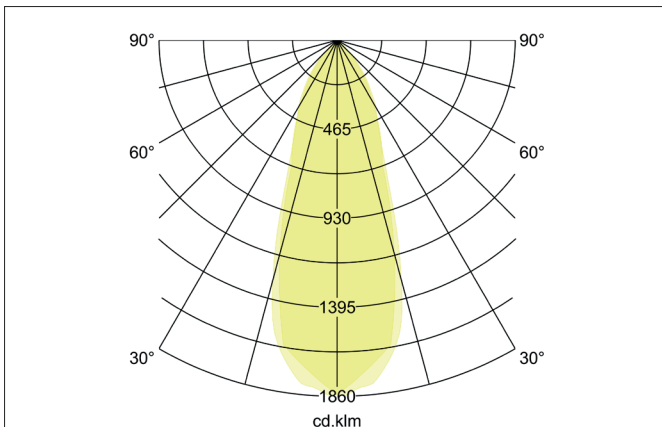

BB05 LED-Einbaustrahler, schaltbar
Artikel-Nr. 38365023

Ausschreibungstext
 Quadratisches LED-Einbaustrahler, schaltbar, werkzeugloser Deckeneinbau mittels Einbaufedern. Deckenausschnitt Ø 68 mm, Einbautiefe 38 mm, Länge 82 mm, Breite 82 mm, Gewicht 0,138 kg, Reflektor silber mit rotationssymmetrisch tief-breit-strahlender Lichtstärkeverteilung. Abdeckung PC (Polycarbonat) transparent, Bemessungslichtstrom 630 lm, Bemessungsleistung 1 x 6 W, Lichtfarbe warmweiß, ähnlichste Farbtemperatur (CCT) 3.000 K, allgemeiner Farbwiedergabeindex CRI > 80, Lebensdauer L80/B20 bei 25 °C: 50.000 h, Gehäusewerkstoff: Aluminium / Polycarbonat, Farbe: chrom, zulässige Umgebungstemperatur (ta): -20 °C - +25 °C, Schutzklasse (EN 61140): II, Schutzart (DIN EN 60529): IP20. Mit elektronischem Betriebsgerät, schaltbar.

Artikeldaten	
Artikel-Nr.	38365023
GTIN	4251433916741
Serienname	BB05
Kurzbeschreibung	LED-Einbaustrahler, schaltbar
Material	Aluminium / Polycarbonat
Farbe	chrom
Ausführung der Oberfläche	glänzend
Form	quadratisch
Einbaudurchmesser	68 mm
Einbautiefe	38 mm
Länge	82 mm
Breite	82 mm
Aufbauhöhe	2 mm
Nettogewicht	0,138 kg
Konformität	CE, UKCA

BB05 LED-Einbaustrahlerset, schaltbar

Artikel-Nr. 38365023

Lichttechnik	
Farbtemperatur	3.000 K
Lichtfarbe	weiß
Lichtaustritt	direkt
Lichtstrom	630 lm
Systemeffizienz	105 lm/W
Farbwiedergabe	CRI > 80
Reflektor	facettiert
Reflektorfarbe	silber
Abstrahlwinkel	38°
Lichtverteilung	symmetrisch
Farbtemperatur einstellbar	Nein