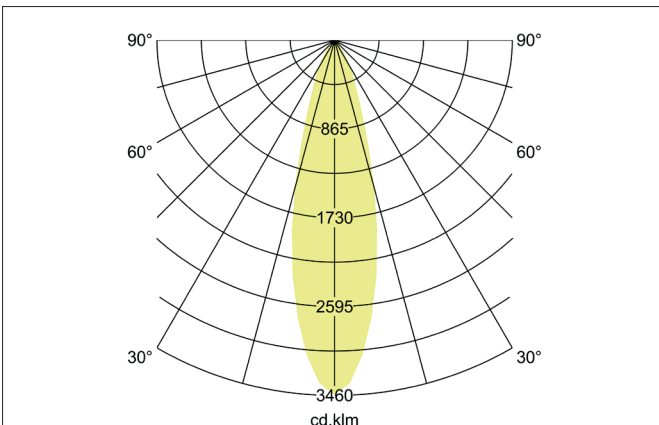

**ARTEMIS MINI LED-Einbaurichtstrahler, DALI**  
 Artikel-Nr. 88253165DA

Licht.  
 Für Generationen.

**Ausschreibungstext**

Runder LED-Einbaurichtstrahler, DALI, Deckenausschnitt Ø 138 mm, Einbautiefe 113 mm, Außendurchmesser 150 mm, mit rotationssymmetrisch tief-breit-strahlender Lichtstärkeverteilung. Optimale Lichtverteilung durch eine Abdeckung Glas transparent., Bemessungslichtstrom 3.571 lm, Bemessungsleistung 1 x 27 W, Lichtfarbe neutralweiß, ähnlichste Farbtemperatur (CCT) 3.500 K, allgemeiner Farbwiedergabeindex CRI > 90, Gehäusewerkstoff: Aluminium, Farbe: struktursilber, zulässige Umgebungstemperatur (ta): -20 °C - +25 °C, Schutzklasse (EN 61140): II, Schutzart (DIN EN 60529): IP20. Mit elektronischem Betriebsgerät, DALI dimmbar.

Artikeldaten	
Artikel-Nr.	88253165DA
GTIN	4251433984412
Serienname	ARTEMIS MINI
Kurzbeschreibung	LED-Einbaurichtstrahler, DALI
Material	Aluminium
Farbe	silber
Ausführung der Oberfläche	struktur
Form	rund
Außendurchmesser	150 mm
Einbaudurchmesser	138 mm
Einbautiefe	113 mm
Nettogewicht	N.N.