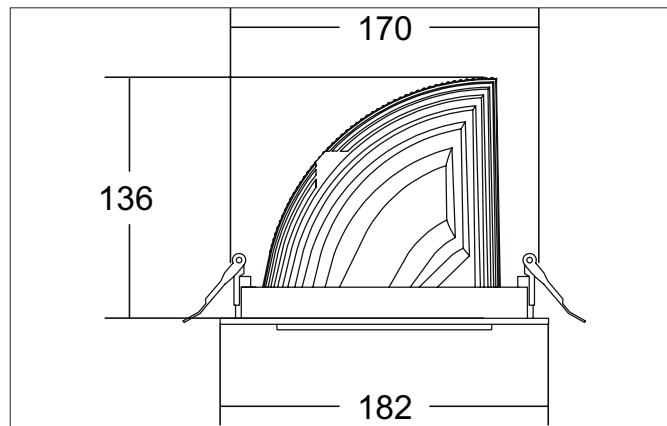

ARTEMIS MAXI LED-Einbaurichtstrahler, schaltbar

Artikel-Nr. 88274163

Licht.
Für Generationen.

Ausschreibungstext
 Runder LED-Einbaurichtstrahler, schaltbar, Deckenausschnitt Ø 170 mm, Einbautiefe 136 mm, Außendurchmesser 182 mm, Gewicht 1,300 kg, mit rotationssymmetrisch tief-breit-strahlender Lichtstärkeverteilung. Optimale Lichtverteilung durch eine Abdeckung Glas transparent., Bemessungslichtstrom 5.264 lm, Bemessungsleistung 1 x 41,5 W, Lichtfarbe warmweiß, ähnlichste Farbtemperatur (CCT) 3.000 K, allgemeiner Farbwiedergabeindex CRI > 90, Gehäusewerkstoff: Aluminium, Farbe: struktursilber, zulässige Umgebungstemperatur (ta): -20 °C - +25 °C, Schutzklasse (EN 61140): II, Schutzart (DIN EN 60529): IP20. Mit elektronischem Betriebsgerät, schaltbar.

Artikeldaten	
Artikel-Nr.	88274163
GTIN	4251433972440
Serienname	ARTEMIS MAXI
Kurzbeschreibung	LED-Einbaurichtstrahler, schaltbar
Material	Aluminium
Farbe	silber
Ausführung der Oberfläche	struktur
Form	rund
Außendurchmesser	182 mm
Einbaudurchmesser	170 mm
Einbautiefe	136 mm
Nettogewicht	1,300 kg