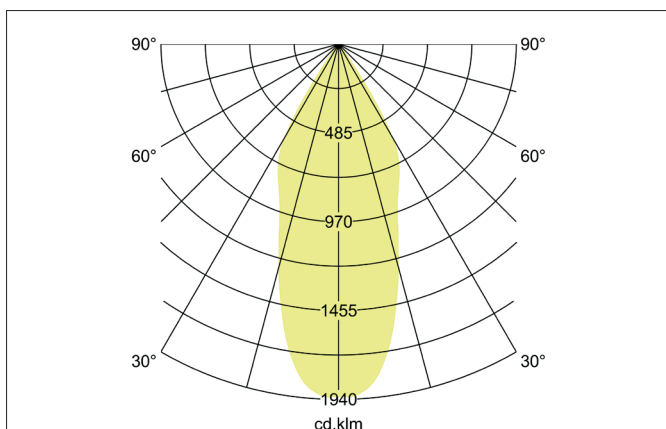

ARTEMIS MAXI LED-Einbaurichtstrahler, schaltbar

Artikel-Nr. 88274163

Licht.
Für Generationen.

Ausschreibungstext
 Runder LED-Einbaurichtstrahler, schaltbar, Deckenausschnitt Ø 170 mm, Einbautiefe 136 mm, Außendurchmesser 182 mm, Gewicht 1,300 kg, mit rotationssymmetrisch tief-breit-strahlender Lichtstärkeverteilung. Optimale Lichtverteilung durch eine Abdeckung Glas transparent., Bemessungslichtstrom 5.264 lm, Bemessungsleistung 1 x 41,5 W, Lichtfarbe warmweiß, ähnlichste Farbtemperatur (CCT) 3.000 K, allgemeiner Farbwiedergabeindex CRI > 90, Gehäusewerkstoff: Aluminium, Farbe: struktursilber, zulässige Umgebungstemperatur (ta): -20 °C - +25 °C, Schutzklasse (EN 61140): II, Schutzart (DIN EN 60529): IP20. Mit elektronischem Betriebsgerät, schaltbar.

Artikeldaten	
Artikel-Nr.	88274163
GTIN	4251433972440
Serienname	ARTEMIS MAXI
Kurzbeschreibung	LED-Einbaurichtstrahler, schaltbar
Material	Aluminium
Farbe	silber
Ausführung der Oberfläche	struktur
Form	rund
Außendurchmesser	182 mm
Einbaudurchmesser	170 mm
Einbautiefe	136 mm
Nettogewicht	1,300 kg