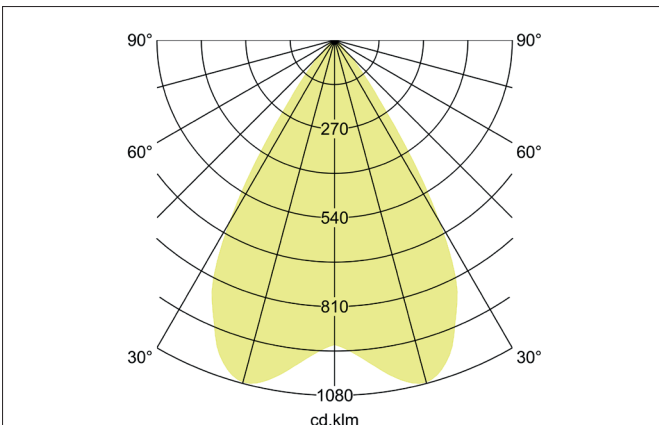

ARTEMIS MAXI LED-Einbaurichtstrahler, DALI
 Artikel-Nr. 88276163DA

Licht.
 Für Generationen.

Ausschreibungstext

Runder LED-Einbaurichtstrahler, DALI, Deckenausschnitt Ø 170 mm, Einbautiefe 136 mm, Außendurchmesser 182 mm, mit rotationssymmetrisch tief-breit-strahlender Lichtstärkeverteilung. Optimale Lichtverteilung durch eine Abdeckung Glas transparent., Bemessungslichtstrom 5.459 lm, Bemessungsleistung 1 x 41,5 W, Lichtfarbe warmweiß, ähnlichste Farbtemperatur (CCT) 3.000 K, allgemeiner Farbwiedergabeindex CRI > 90, Gehäusewerkstoff: Aluminium, Farbe: struktursilber, zulässige Umgebungstemperatur (ta): -20 °C - +25 °C, Schutzklasse (EN 61140): II, Schutzart (DIN EN 60529): IP20. Mit elektronischem Betriebsgerät, DALI dimmbar.

Artikeldaten	
Artikel-Nr.	88276163DA
GTIN	4251433983378
Serienname	ARTEMIS MAXI
Kurzbeschreibung	LED-Einbaurichtstrahler, DALI
Material	Aluminium
Farbe	silber
Ausführung der Oberfläche	struktur
Form	rund
Außendurchmesser	182 mm
Einbaudurchmesser	170 mm
Einbautiefe	136 mm
Nettogewicht	N.N.