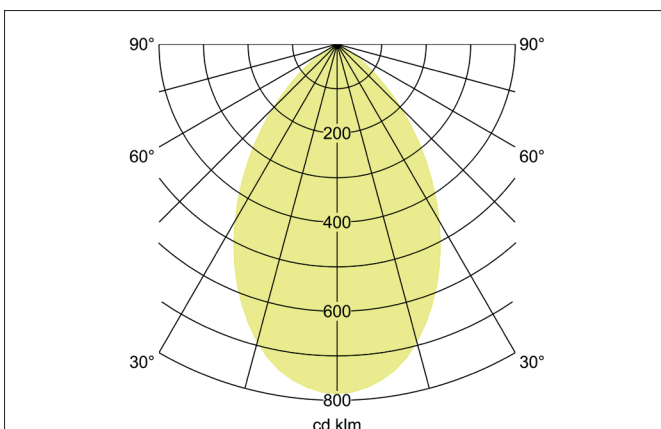

**KACIE MINI LED-Einbaudownlight, DALI dimmbar, Reflektor silber, facettiert**

Artikel-Nr. 12572173

**Ausschreibungstext**

Rundes LED-Einbaudownlight, DALI dimmbar, Reflektor silber, facettiert, werkzeugloser Deckeneinbau mittels Einbaufedern. Deckenausschnitt Ø 165 mm, Einbautiefe 90 mm, Außendurchmesser 180 mm, Gewicht 1,184 kg, Reflektor silber mit rotationssymmetrisch tief-breitstrahlender Lichtstärkeverteilung. Abdeckung PC (Polycarbonat) opal, Bemessungslichtstrom 2.090 lm, UGR < 22, Bemessungsleistung 1 x 23 W, Lichtfarbe warmweiß, ähnlichste Farbtemperatur (CCT) 3.000 K, allgemeiner Farbwiedergabeindex CRI > 90, Lebensdauer L70/B10 bei 25 °C: 50.000 h, Lebensdauer L70/B50 bei 25 °C: 50.000 h, Gehäusewerkstoff: Aluminium / Polycarbonat / Stahl, Farbe: strukturiert weiß, zulässige Umgebungstemperatur (ta): -20 °C - +25 °C, Schutzklasse (EN 61140): II, Schutzart (DIN EN 60529): IP20. Mit elektronischem Betriebsgerät, DALI-2 dimmbar.

**Produktvorteile**

- Rundes Einbaudownlight aus massivem Aluminium mit großzügig dimensioniertem Wärmemanagement.
- Hochwertiger Reflektor und zusätzliche, vertieft angeordnete opale Streuscheibe aus Polycarbonat.
- Einfache und werkzeuglose Montage.
- CRI > 90, UGR < 22 (auf Anfrage auch in UGR < 19 lieferbar).
- Geringe Einbautiefe von 90 mm, Durchmesser von 180 mm, Deckenausschnitt 165 mm. Deckenstärke maximal 35 mm.
- DALI dimmbar. Baugleich auch in schaltbar lieferbar.

Lichttechnik	
Farbtemperatur	3.000 K
Lichtfarbe	weiß
Lichtaustritt	direkt
Lichtstrom	2.090 lm
Systemeffizienz	91 lm/W
Farbwiedergabe	CRI > 90
Reflektor	facettiert
Reflektorfarbe	silber
Abstrahlwinkel	68°
Blendungsbewertung	UGR < 22
Lichtverteilung	symmetrisch
Farbtemperatur einstellbar	Nein