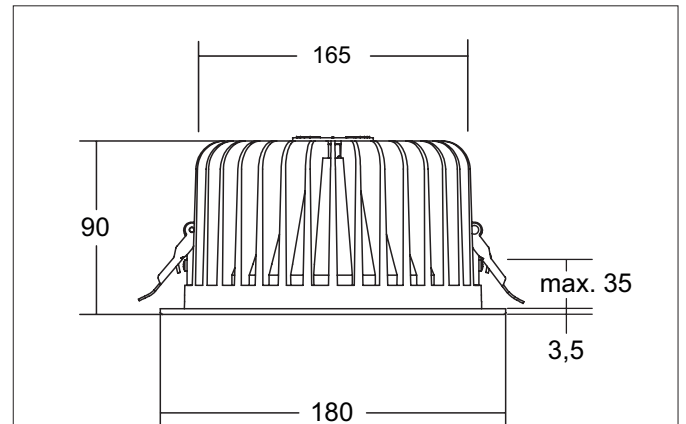

**KACIE MINI LED-Einbaudownlight, DALI dimmbar, Reflektor silber, facettiert**

Artikel-Nr. 12572173

**Ausschreibungstext**

Rundes LED-Einbaudownlight, DALI dimmbar, Reflektor silber, facettiert, werkzeugloser Deckeneinbau mittels Einbaufedern. Deckenausschnitt Ø 165 mm, Einbautiefe 90 mm, Außendurchmesser 180 mm, Gewicht 1,184 kg, Reflektor silber mit rotationssymmetrisch tief-breitstrahlender Lichtstärkeverteilung. Abdeckung PC (Polycarbonat) opal, Bemessungslichtstrom 2.090 lm, UGR < 22, Bemessungsleistung 1 x 23 W, Lichtfarbe warmweiß, ähnlichste Farbtemperatur (CCT) 3.000 K, allgemeiner Farbwiedergabeindex CRI > 90, Lebensdauer L70/B10 bei 25 °C: 50.000 h, Lebensdauer L70/B50 bei 25 °C: 50.000 h, Gehäusewerkstoff: Aluminium / Polycarbonat / Stahl, Farbe: strukturiert weiß, zulässige Umgebungstemperatur (ta): -20 °C - +25 °C, Schutzklasse (EN 61140): II, Schutzart (DIN EN 60529): IP20. Mit elektronischem Betriebsgerät, DALI-2 dimmbar.

**Produktvorteile**

- Rundes Einbaudownlight aus massivem Aluminium mit großzügig dimensioniertem Wärmemanagement.
- Hochwertiger Reflektor und zusätzliche, vertieft angeordnete opale Streuscheibe aus Polycarbonat.
- Einfache und werkzeuglose Montage.
- CRI > 90, UGR < 22 (auf Anfrage auch in UGR < 19 lieferbar).
- Geringe Einbautiefe von 90 mm, Durchmesser von 180 mm, Deckenausschnitt 165 mm. Deckenstärke maximal 35 mm.
- DALI dimmbar. Baugleich auch in schaltbar lieferbar.

**KACIE MINI LED-Einbaudownlight, DALI dimmbar, Reflektor silber, facettiert**

Artikel-Nr. 12572173

Artikeldaten	
Artikel-Nr.	12572173
GTIN	4251433943471
Serienname	KACIE MINI
Kurzbeschreibung	LED-Einbaudownlight, DALI dimmbar, Reflektor silber, facettiert
Material	Aluminium / Polycarbonat / Stahl
Farbe	weiß
Ausführung der Oberfläche	struktur
Form	rund
Außendurchmesser	180 mm
Einbaudurchmesser	165 mm
Einbautiefe	90 mm
Aufbauhöhe	3,5 mm
Lieferumfang	inkl. Konverter zum Anschluss an 230 V-Netzspannung, DALI-2 dimmbar
Nettogewicht	1,184 kg
Konformität	CE, UKCA