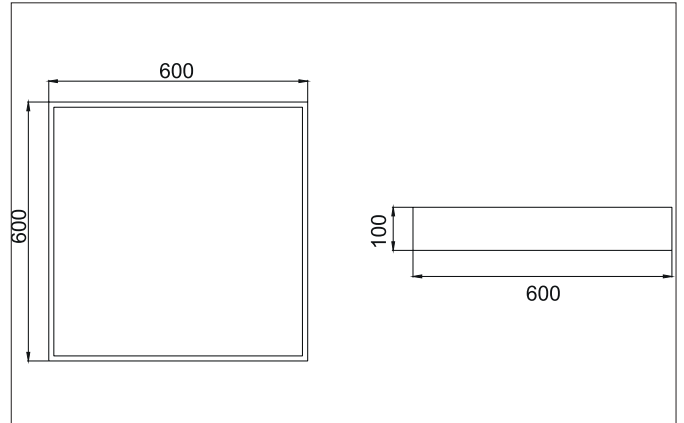

BIRO SQUARE LED-Anbau-Flächenleuchte, schaltbar, 600 x 600 mm
 Artikel-Nr. 13700173

Licht.
 Für Generationen.

Ausschreibungstext
 Quadratische LED-Anbau-Flächenleuchte, schaltbar, 600 x 600 mm, Leuchtenlänge 600 mm, Leuchtenbreite 600 mm, Höhe 100 mm Gewicht 4,500 kg, mit rotationssymmetrisch tief-breit-strahlender Lichtstärkeverteilung. Abdeckung Kunststoff opal, Bemessungslichtstrom 5.284 lm, Bemessungsleistung 1 x 44 W, Lichtfarbe warmweiß, ähnlichste Farbtemperatur (CCT) 3.000 K, allgemeiner Farbwiedergabeindex CRI > 80, Gehäusewerkstoff: Aluminium / Stahl / Kunststoff, Farbe: strukturweiß, zulässige Umgebungstemperatur (ta): -20 °C - +25 °C, Schutzklasse (EN 61140): I, Schutzart (DIN EN 60529): IP40. Mit elektronischem Betriebsgerät, schaltbar.

Artikeldaten	
Artikel-Nr.	13700173
GTIN	4251433941392
Serienname	BIRO SQUARE
Kurzbeschreibung	LED-Anbau-Flächenleuchte, schaltbar, 600 x 600 mm
Material	Aluminium / Stahl / Kunststoff
Farbe	weiß
Ausführung der Oberfläche	struktur
Form	quadratisch
Länge	600 mm
Breite	600 mm
Aufbauhöhe	100 mm
Lieferumfang	inkl. Konverter zum Anschluss an 230 V-Netzspannung
Nettogewicht	4,500 kg
Konformität	CE, UKCA

BIRO SQUARE LED-Anbau-Flächenleuchte, schaltbar, 600 x 600 mm

Artikel-Nr. 13700173

Licht.
Für Generationen.

Lichttechnik	
Farbtemperatur	3.000 K
Lichtfarbe	weiß
Lichtaustritt	direkt
Lichtstrom	5.284 lm
Systemeffizienz	120 lm/W
Farbwiedergabe	CRI > 80
Reflektor	ohne
Abstrahlwinkel	114°
Lichtverteilung	symmetrisch
Farbtemperatur einstellbar	Nein