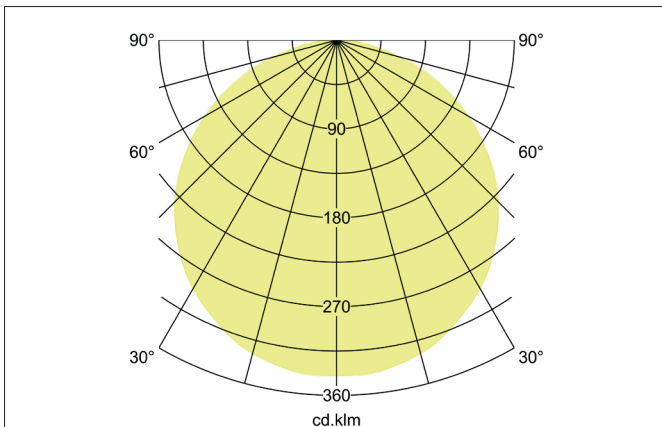

BIRO SQUARE LED-Anbau-Flächenleuchte, schaltbar, 600 x 600 mm
 Artikel-Nr. 13700173

Licht.
 Für Generationen.

Ausschreibungstext
 Quadratische LED-Anbau-Flächenleuchte, schaltbar, 600 x 600 mm, Leuchtenlänge 600 mm, Leuchtenbreite 600 mm, Höhe 100 mm Gewicht 4,500 kg, mit rotationssymmetrisch tief-breit-strahlender Lichtstärkeverteilung. Abdeckung Kunststoff opal, Bemessungslichtstrom 5.284 lm, Bemessungsleistung 1 x 44 W, Lichtfarbe warmweiß, ähnlichste Farbtemperatur (CCT) 3.000 K, allgemeiner Farbwiedergabeindex CRI > 80, Gehäusewerkstoff: Aluminium / Stahl / Kunststoff, Farbe: strukturweiß, zulässige Umgebungstemperatur (ta): -20 °C - +25 °C, Schutzklasse (EN 61140): I, Schutzart (DIN EN 60529): IP40. Mit elektronischem Betriebsgerät, schaltbar.

Artikeldaten	
Artikel-Nr.	13700173
GTIN	4251433941392
Serienname	BIRO SQUARE
Kurzbeschreibung	LED-Anbau-Flächenleuchte, schaltbar, 600 x 600 mm
Material	Aluminium / Stahl / Kunststoff
Farbe	weiß
Ausführung der Oberfläche	struktur
Form	quadratisch
Länge	600 mm
Breite	600 mm
Aufbauhöhe	100 mm
Lieferumfang	inkl. Konverter zum Anschluss an 230 V-Netzspannung
Nettogewicht	4,500 kg
Konformität	CE, UKCA

BIRO SQUARE LED-Anbau-Flächenleuchte, schaltbar, 600 x 600 mm

Artikel-Nr. 13700173

Licht.
Für Generationen.

Lichttechnik	
Farbtemperatur	3.000 K
Lichtfarbe	weiß
Lichtaustritt	direkt
Lichtstrom	5.284 lm
Systemeffizienz	120 lm/W
Farbwiedergabe	CRI > 80
Reflektor	ohne
Abstrahlwinkel	114°
Lichtverteilung	symmetrisch
Farbtemperatur einstellbar	Nein