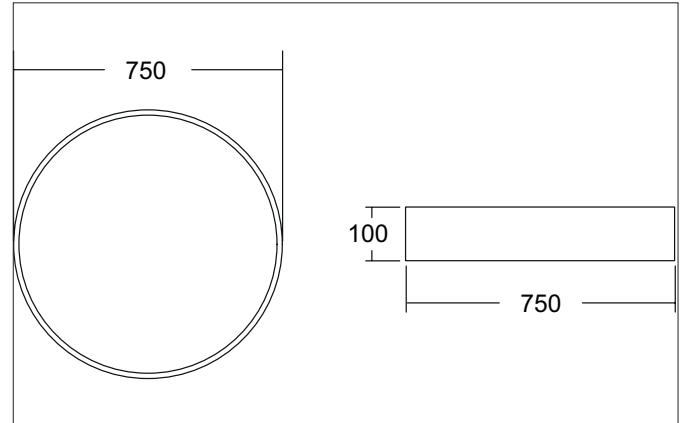

BIRO CIRCLE LED-Anbau-Flächenleuchte, DALI dimmbar
Artikel-Nr. 13691173

Ausschreibungstext
Runde LED-Anbau-Flächenleuchte, DALI dimmbar, Leuchtdurchmesser 750 mm, Höhe 100 mm Gewicht 6,000 kg, mit rotationssymmetrisch tief-breit-strahlender Lichtstärkeverteilung. Abdeckung Kunststoff opal, Bemessungslichtstrom 7.328 lm, Bemessungsleistung 1 x 70 W, Lichtfarbe warmweiß, ähnlichste Farbtemperatur (CCT) 3.000 K, allgemeiner Farbwiedergabeindex CRI > 80, Lebensdauer L70/B50 bei 25 °C: 50.000 h, Lebensdauer L80/B50 bei 25 °C: 50.000 h, Gehäusewerkstoff: Aluminium / Stahl / Kunststoff, Farbe: strukturweiß, zulässige Umgebungstemperatur (ta): -20 °C - +25 °C, Schutzklasse (EN 61140): I, Schutzart (DIN EN 60529): IP40. Mit elektronischem Betriebsgerät, DALI-DT6 dimmbar.

Artikeldaten	
Artikel-Nr.	13691173
GTIN	4251433940807
Serienname	BIRO CIRCLE
Kurzbeschreibung	LED-Anbau-Flächenleuchte, DALI dimmbar
Material	Aluminium / Stahl / Kunststoff
Farbe	weiß
Ausführung der Oberfläche	struktur
Form	rund
Außendurchmesser	750 mm
Aufbauhöhe	100 mm
Lieferumfang	inkl. Konverter zum Anschluss an 230 V-Netzspannung
Nettogewicht	6,000 kg
Konformität	CE, UKCA

Montagetechnik	
Montageart	Anbaumontage
Montageort	Deckenmontage
Verstellbarkeit	nicht verstellbar
Werkstoff der Abdeckung	Kunststoff opal

Logistische Daten	
Bruttogewicht	7 kg
Länge Verpackung	780 mm
Breite Verpackung	780 mm
Höhe Verpackung	110 mm
Entsorgung am Ende der Lebensdauer	Das Produkt darf nicht mit dem Hausmüll entsorgt werden. Sie sind verpflichtet, solche Elektro-Altgeräte separat zu entsorgen. Informieren Sie sich bitte bei Ihrer Kommune über die Möglichkeiten der geregelten Entsorgung. Mit der getrennten Entsorgung führen Sie die Altgeräte dem Recycling oder anderen Formen der Wiederverwertung zu. Sie helfen damit zu vermeiden, dass u. U. belastende Stoffe in die Umwelt gelangen.