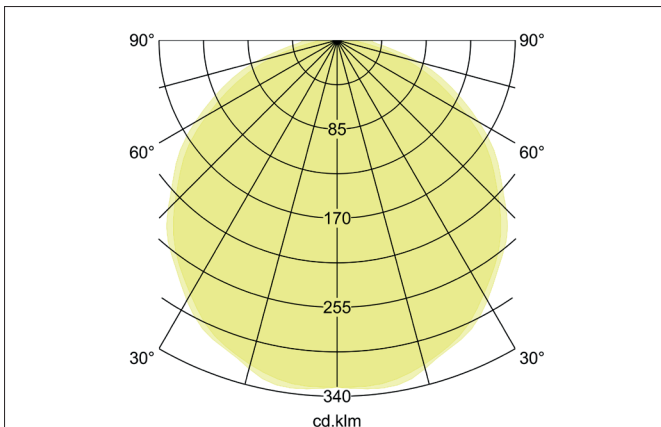

BIRO CIRCLE LED-Anbau-Flächenleuchte, DALI dimmbar
Artikel-Nr. 13691173

Ausschreibungstext
Runde LED-Anbau-Flächenleuchte, DALI dimmbar, Leuchtdurchmesser 750 mm, Höhe 100 mm Gewicht 6,000 kg, mit rotationssymmetrisch tief-breit-strahlender Lichtstärkeverteilung. Abdeckung Kunststoff opal, Bemessungslichtstrom 7.328 lm, Bemessungsleistung 1 x 70 W, Lichtfarbe warmweiß, ähnlichste Farbtemperatur (CCT) 3.000 K, allgemeiner Farbwiedergabeindex CRI > 80, Lebensdauer L70/B50 bei 25 °C: 50.000 h, Lebensdauer L80/B50 bei 25 °C: 50.000 h, Gehäusewerkstoff: Aluminium / Stahl / Kunststoff, Farbe: strukturweiß, zulässige Umgebungstemperatur (ta): -20 °C - +25 °C, Schutzklasse (EN 61140): I, Schutzart (DIN EN 60529): IP40. Mit elektronischem Betriebsgerät, DALI-DT6 dimmbar.

Artikeldaten	
Artikel-Nr.	13691173
GTIN	4251433940807
Serienname	BIRO CIRCLE
Kurzbeschreibung	LED-Anbau-Flächenleuchte, DALI dimmbar
Material	Aluminium / Stahl / Kunststoff
Farbe	weiß
Ausführung der Oberfläche	struktur
Form	rund
Außendurchmesser	750 mm
Aufbauhöhe	100 mm
Lieferumfang	inkl. Konverter zum Anschluss an 230 V-Netzspannung
Nettogewicht	6,000 kg
Konformität	CE, UKCA

BIRO CIRCLE LED-Anbau-Flächenleuchte, DALI dimmbar

Artikel-Nr. 13691173

Lichttechnik	
Farbtemperatur	3.000 K
Lichtfarbe	weiß
Lichtaustritt	direkt
Lichtstrom	7.328 lm
Systemeffizienz	105 lm/W
Farbtoleranz	McAdam-Step 3
Farbwiedergabe	CRI > 80
Reflektor	ohne
Abstrahlwinkel	110°
Lichtverteilung	symmetrisch
Farbtemperatur einstellbar	Nein