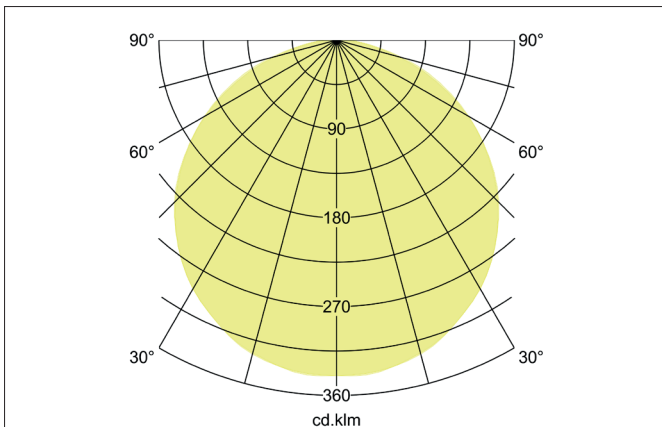

BIRO SQUARE LED-Anbau-Flächenleuchte, DALI dimmbar, 600 x 600

mm

Artikel-Nr. 13710173

Licht.
Für Generationen.

Ausschreibungstext
 Quadratische LED-Anbau-Flächenleuchte, DALI dimmbar, 600 x 600 mm, Leuchtenlänge 600 mm, Leuchtenbreite 600 mm, Höhe 100 mm
 Gewicht 4,500 kg, mit rotationssymmetrisch tief-breit-strahlender Lichtstärkeverteilung. Abdeckung Kunststoff opal, Bemessungslichtstrom 5.284 lm, Bemessungsleistung 1 x 44 W, Lichtfarbe warmweiß, ähnlichste Farbtemperatur (CCT) 3.000 K, allgemeiner Farbwiedergabeindex CRI > 80, Gehäusewerkstoff: Aluminium / Stahl / Kunststoff, Farbe: strukturweiß, zulässige Umgebungstemperatur (ta): -20 °C - +25 °C, Schutzklasse (EN 61140): I, Schutzart (DIN EN 60529): IP40. Mit elektronischem Betriebsgerät, DALI-DT6 dimmbar.

Artikeldaten	
Artikel-Nr.	13710173
GTIN	4251433941408
Serienname	BIRO SQUARE
Kurzbeschreibung	LED-Anbau-Flächenleuchte, DALI dimmbar, 600 x 600 mm
Material	Aluminium / Stahl / Kunststoff
Farbe	weiß
Ausführung der Oberfläche	struktur
Form	quadratisch
Länge	600 mm
Breite	600 mm
Aufbauhöhe	100 mm
Lieferumfang	inkl. Konverter zum Anschluss an 230 V-Netzspannung
Nettogewicht	4,500 kg
Konformität	CE, UKCA

BIRO SQUARE LED-Anbau-Flächenleuchte, DALI dimmbar, 600 x 600**mm**

Artikel-Nr. 13710173

Licht.
Für Generationen.

Lichttechnik	
Farbtemperatur	3.000 K
Lichtfarbe	weiß
Lichtaustritt	direkt
Lichtstrom	5.284 lm
Systemeffizienz	120 lm/W
Farbwiedergabe	CRI > 80
Reflektor	ohne
Abstrahlwinkel	114°
Lichtverteilung	symmetrisch
Farbtemperatur einstellbar	Nein