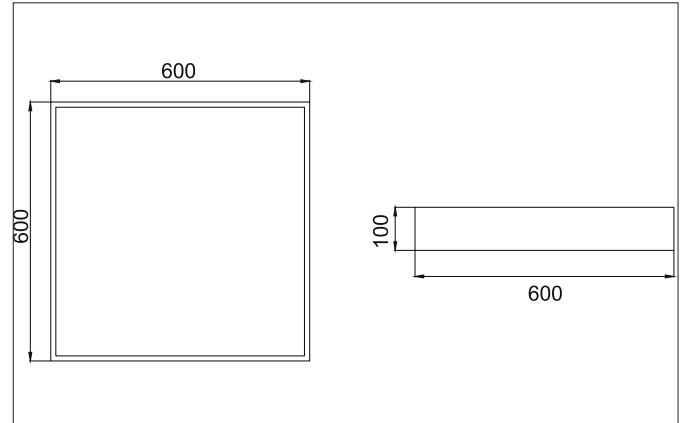

BIRO SQUARE LED-Anbau-Flächenleuchte, DALI dimmbar, 600 x 600

mm

Artikel-Nr. 13710173

Licht.
Für Generationen.

Ausschreibungstext
 Quadratische LED-Anbau-Flächenleuchte, DALI dimmbar, 600 x 600 mm, Leuchtenlänge 600 mm, Leuchtenbreite 600 mm, Höhe 100 mm
 Gewicht 4,500 kg, mit rotationssymmetrisch tief-breit-strahlender Lichtstärkeverteilung. Abdeckung Kunststoff opal, Bemessungslichtstrom 5.284 lm, Bemessungsleistung 1 x 44 W, Lichtfarbe warmweiß, ähnlichste Farbtemperatur (CCT) 3.000 K, allgemeiner Farbwiedergabeindex CRI > 80, Gehäusewerkstoff: Aluminium / Stahl / Kunststoff, Farbe: strukturweiß, zulässige Umgebungstemperatur (ta): -20 °C - +25 °C, Schutzklasse (EN 61140): I, Schutzart (DIN EN 60529): IP40. Mit elektronischem Betriebsgerät, DALI-DT6 dimmbar.

Artikeldaten	
Artikel-Nr.	13710173
GTIN	4251433941408
Serienname	BIRO SQUARE
Kurzbeschreibung	LED-Anbau-Flächenleuchte, DALI dimmbar, 600 x 600 mm
Material	Aluminium / Stahl / Kunststoff
Farbe	weiß
Ausführung der Oberfläche	struktur
Form	quadratisch
Länge	600 mm
Breite	600 mm
Aufbauhöhe	100 mm
Lieferumfang	inkl. Konverter zum Anschluss an 230 V-Netzspannung
Nettogewicht	4,500 kg
Konformität	CE, UKCA

BIRO SQUARE LED-Anbau-Flächenleuchte, DALI dimmbar, 600 x 600**mm**

Artikel-Nr. 13710173

Licht.
Für Generationen.

Lichttechnik	
Farbtemperatur	3.000 K
Lichtfarbe	weiß
Lichtaustritt	direkt
Lichtstrom	5.284 lm
Systemeffizienz	120 lm/W
Farbwiedergabe	CRI > 80
Reflektor	ohne
Abstrahlwinkel	114°
Lichtverteilung	symmetrisch
Farbtemperatur einstellbar	Nein