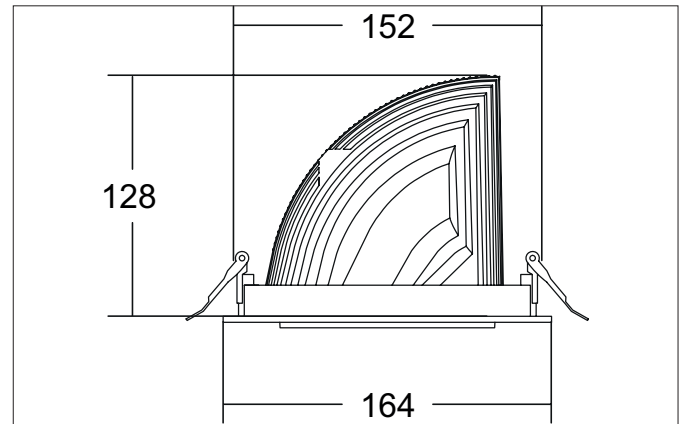

ARTEMIS MIDI LED-Einbaurichtstrahler, DALI
 Artikel-Nr. 88266163DA

Licht.
 Für Generationen.

Ausschreibungstext

Runder LED-Einbaurichtstrahler, DALI, Deckenausschnitt Ø 152 mm, Einbautiefe 128 mm, Außendurchmesser 164 mm, mit rotationssymmetrisch tief-breit-strahlender Lichtstärkeverteilung. Optimale Lichtverteilung durch eine Abdeckung Glas transparent., Bemessungslichtstrom 3.933 lm, Bemessungsleistung 1 x 31,5 W, Lichtfarbe warmweiß, ähnlichste Farbtemperatur (CCT) 3.000 K, allgemeiner Farbwiedergabeindex CRI > 90, Gehäusewerkstoff: Aluminium, Farbe: struktursilber, zulässige Umgebungstemperatur (ta): -20 °C - +25 °C, Schutzklasse (EN 61140): II, Schutzart (DIN EN 60529): IP20. Mit elektronischem Betriebsgerät, DALI dimmbar.

Artikeldaten	
Artikel-Nr.	88266163DA
GTIN	4251433983767
Serienname	ARTEMIS MIDI
Kurzbeschreibung	LED-Einbaurichtstrahler, DALI
Material	Aluminium
Farbe	silber
Ausführung der Oberfläche	struktur
Form	rund
Außendurchmesser	164 mm
Einbaudurchmesser	152 mm
Einbautiefe	128 mm
Nettogewicht	N.N.