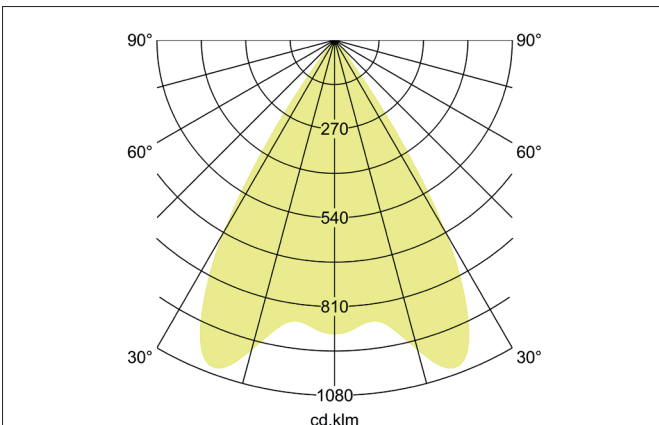

ARTEMIS MIDI LED-Einbaurichtstrahler, DALI
 Artikel-Nr. 88266163DA

Licht.
 Für Generationen.

Ausschreibungstext

Runder LED-Einbaurichtstrahler, DALI, Deckenausschnitt Ø 152 mm, Einbautiefe 128 mm, Außendurchmesser 164 mm, mit rotationssymmetrisch tief-breit-strahlender Lichtstärkeverteilung. Optimale Lichtverteilung durch eine Abdeckung Glas transparent., Bemessungslichtstrom 3.933 lm, Bemessungsleistung 1 x 31,5 W, Lichtfarbe warmweiß, ähnlichste Farbtemperatur (CCT) 3.000 K, allgemeiner Farbwiedergabeindex CRI > 90, Gehäusewerkstoff: Aluminium, Farbe: struktursilber, zulässige Umgebungstemperatur (ta): -20 °C - +25 °C, Schutzklasse (EN 61140): II, Schutzart (DIN EN 60529): IP20. Mit elektronischem Betriebsgerät, DALI dimmbar.

Artikeldaten	
Artikel-Nr.	88266163DA
GTIN	4251433983767
Serienname	ARTEMIS MIDI
Kurzbeschreibung	LED-Einbaurichtstrahler, DALI
Material	Aluminium
Farbe	silber
Ausführung der Oberfläche	struktur
Form	rund
Außendurchmesser	164 mm
Einbaudurchmesser	152 mm
Einbautiefe	128 mm
Nettogewicht	N.N.