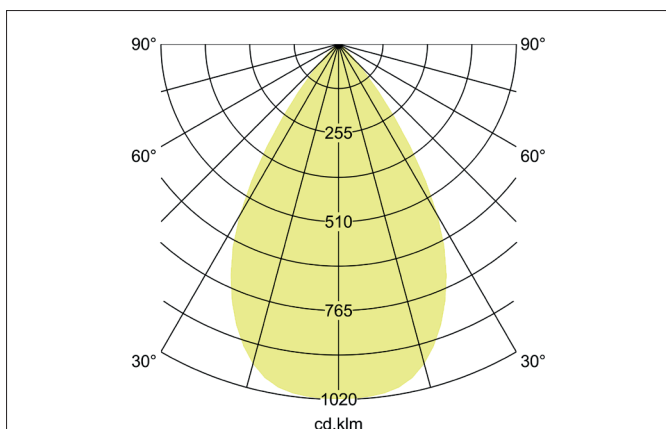

ARTEMIS MINI LED-Einbaurichtstrahler, schaltbar

Artikel-Nr. 88256163

Licht.
Für Generationen.

Ausschreibungstext
 Runder LED-Einbaurichtstrahler, schaltbar, Deckenausschnitt Ø 138 mm, Einbautiefe 113 mm, Außendurchmesser 150 mm, Gewicht 0,900 kg, mit rotationssymmetrisch tief-breit-strahlender Lichtstärkeverteilung. Optimale Lichtverteilung durch eine Abdeckung Glas transparent., Bemessungslichtstrom 3.519 lm, Bemessungsleistung 1 x 27 W, Lichtfarbe warmweiß, ähnlichste Farbtemperatur (CCT) 3.000 K, allgemeiner Farbwiedergabeindex CRI > 90, Gehäusewerkstoff: Aluminium, Farbe: struktursilber, zulässige Umgebungstemperatur (ta): -20 °C - +25 °C, Schutzklasse (EN 61140): II, Schutzart (DIN EN 60529): IP20. Mit elektronischem Betriebsgerät, schaltbar.

Artikeldaten	
Artikel-Nr.	88256163
GTIN	4251433972266
Serienname	ARTEMIS MINI
Kurzbeschreibung	LED-Einbaurichtstrahler, schaltbar
Material	Aluminium
Farbe	silber
Ausführung der Oberfläche	struktur
Form	rund
Außendurchmesser	150 mm
Einbaudurchmesser	138 mm
Einbautiefe	113 mm
Nettogewicht	0,900 kg

ARTEMIS MINI LED-Einbaurichtstrahler, schaltbar

Artikel-Nr. 88256163

Licht.
Für Generationen.

Lichttechnik	
Farbtemperatur	3.000 K
Lichtfarbe	weiß
Lichtaustritt	direkt
Lichtstrom	3.519 lm
Systemeffizienz	130 lm/W
Farbwiedergabe	CRI > 90
Reflektor	hochglänzend
Abstrahlwinkel	60°
Lichtverteilung	symmetrisch