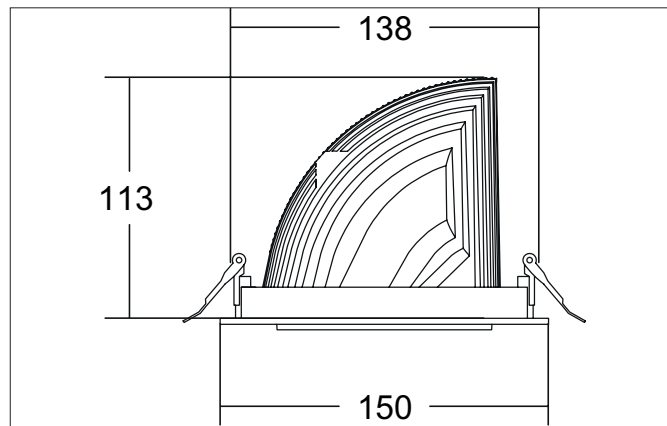

ARTEMIS MINI LED-Einbaurichtstrahler, schaltbar

Artikel-Nr. 88256163

Licht.
Für Generationen.

Ausschreibungstext
 Runder LED-Einbaurichtstrahler, schaltbar, Deckenausschnitt Ø 138 mm, Einbautiefe 113 mm, Außendurchmesser 150 mm, Gewicht 0,900 kg, mit rotationssymmetrisch tief-breit-strahlender Lichtstärkeverteilung. Optimale Lichtverteilung durch eine Abdeckung Glas transparent., Bemessungslichtstrom 3.519 lm, Bemessungsleistung 1 x 27 W, Lichtfarbe warmweiß, ähnlichste Farbtemperatur (CCT) 3.000 K, allgemeiner Farbwiedergabeindex CRI > 90, Gehäusewerkstoff: Aluminium, Farbe: struktursilber, zulässige Umgebungstemperatur (ta): -20 °C - +25 °C, Schutzklasse (EN 61140): II, Schutzart (DIN EN 60529): IP20. Mit elektronischem Betriebsgerät, schaltbar.

Artikeldaten	
Artikel-Nr.	88256163
GTIN	4251433972266
Serienname	ARTEMIS MINI
Kurzbeschreibung	LED-Einbaurichtstrahler, schaltbar
Material	Aluminium
Farbe	silber
Ausführung der Oberfläche	struktur
Form	rund
Außendurchmesser	150 mm
Einbaudurchmesser	138 mm
Einbautiefe	113 mm
Nettogewicht	0,900 kg