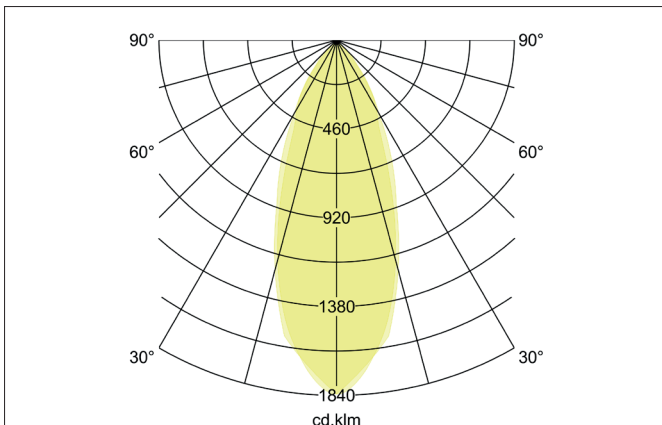

**DAVEEN LED-Einbaustrahler, schaltbar**  
 Artikel-Nr. 38182023

Licht.  
 Für Generationen.

**Ausschreibungstext**  
 Rundes LED-Einbaustrahler, schaltbar, werkzeugloser Deckeneinbau mittels Einbaufedern. Deckenausschnitt Ø 68 mm, Einbautiefe 50 mm, Außendurchmesser 82 mm, Gewicht 0,177 kg, Reflektor silber mit rotationssymmetrisch tief-breit-strahlender Lichtstärkeverteilung. Abdeckung Glas transparent. Bemessungslichtstrom 680 lm, Bemessungsleistung 1 x 6 W, Lichtfarbe warmweiß, ähnlichste Farbtemperatur (CCT) 3.000 K, allgemeiner Farbwiedergabeindex CRI > 80, Gehäusewerkstoff: Stahl / Aluminium / Glas, Farbe: chrom, zulässige Umgebungstemperatur (ta): -20 °C - +25 °C, Schutzklasse (EN 61140): II, Schutzart (DIN EN 60529): IP20. Mit elektronischem Betriebsgerät, schaltbar.

Artikeldaten	
Artikel-Nr.	38182023
GTIN	4251433909217
Serienname	DAVEEN
Kurzbeschreibung	LED-Einbaustrahler, schaltbar
Material	Stahl / Aluminium / Glas
Farbe	chrom
Ausführung der Oberfläche	glänzend
Form	rund
Außendurchmesser	82 mm
Einbaudurchmesser	68 mm
Einbautiefe	50 mm
Aufbauhöhe	4 mm
Nettogewicht	0,177 kg

**DAVEEN LED-Einbaustrahler set, schaltbar**  
 Artikel-Nr. 38182023

 Licht.  
 Für Generationen.

Lichttechnik	
Farbtemperatur	3.000 K
Lichtfarbe	weiß
Lichtaustritt	direkt
Lichtstrom	680 lm
Systemeffizienz	113 lm/W
Farbwiedergabe	CRI > 80
Reflektor	hochglänzend
Reflektorfarbe	silber
Abstrahlwinkel	38°
Lichtverteilung	symmetrisch
Farbtemperatur einstellbar	Nein