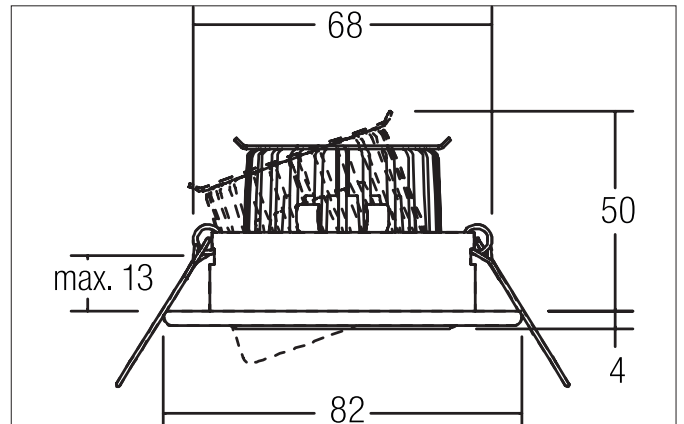

**DAVEEN LED-Einbaustrahler, schaltbar**  
 Artikel-Nr. 38182023

Licht.  
 Für Generationen.

**Ausschreibungstext**  
 Rundes LED-Einbaustrahler, schaltbar, werkzeugloser Deckeneinbau mittels Einbaufedern. Deckenausschnitt Ø 68 mm, Einbautiefe 50 mm, Außendurchmesser 82 mm, Gewicht 0,177 kg, Reflektor silber mit rotationssymmetrisch tief-breit-strahlender Lichtstärkeverteilung. Abdeckung Glas transparent. Bemessungslichtstrom 680 lm, Bemessungsleistung 1 x 6 W, Lichtfarbe warmweiß, ähnlichste Farbtemperatur (CCT) 3.000 K, allgemeiner Farbwiedergabeindex CRI > 80, Gehäusewerkstoff: Stahl / Aluminium / Glas, Farbe: chrom, zulässige Umgebungstemperatur (ta): -20 °C - +25 °C, Schutzklasse (EN 61140): II, Schutzart (DIN EN 60529): IP20. Mit elektronischem Betriebsgerät, schaltbar.

Artikeldaten	
Artikel-Nr.	38182023
GTIN	4251433909217
Serienname	DAVEEN
Kurzbeschreibung	LED-Einbaustrahler, schaltbar
Material	Stahl / Aluminium / Glas
Farbe	chrom
Ausführung der Oberfläche	glänzend
Form	rund
Außendurchmesser	82 mm
Einbaudurchmesser	68 mm
Einbautiefe	50 mm
Aufbauhöhe	4 mm
Nettogewicht	0,177 kg

**DAVEEN LED-Einbaustrahler set, schaltbar**  
 Artikel-Nr. 38182023

Licht.  
 Für Generationen.

Logistische Daten	
Bruttogewicht	0,215 kg
Länge Verpackung	100 mm
Breite Verpackung	100 mm
Höhe Verpackung	100 mm
Entsorgung am Ende der Lebensdauer	Das Produkt darf nicht mit dem Hausmüll entsorgt werden. Sie sind verpflichtet, solche Elektro-Altgeräte separat zu entsorgen. Informieren Sie sich bitte bei Ihrer Kommune über die Möglichkeiten der geregelten Entsorgung. Mit der getrennten Entsorgung führen Sie die Altgeräte dem Recycling oder anderen Formen der Wiederverwertung zu. Sie helfen damit zu vermeiden, dass u. U. belastende Stoffe in die Umwelt gelangen.