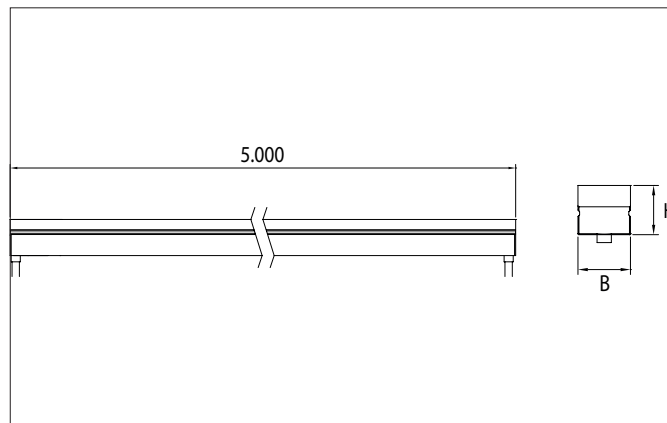

QUALITYFLEX Protection Vertical LED-Flexplatine 5 m, Tunable-White, CRI >90, 16 W / m, IP67

Artikel-Nr. 19591004

Licht.
Für Generationen.**Ausschreibungstext**

LED-Flexplatine 5 m, TunableWhite, CRI >90, 16 W / m, IP67, TunableWhite, 6.500K-2.000K, CRI > 90 LED-Flexplatine zur Länge: 5000.0 mm
 Lampenleistung je Meter: 16.0 W/m, Schutzart raumseitig: IP67, Schutzklasse: III, Spannung: 24V DC, Abstrahlwinkel: 120.0 °, 240 LEDs pro Meter, Chip-Abstand (Short Pitch) : 4,17mm. Zur Individuellen Anwendung kann die LED-Flexplatine alle 50 mm eingekürzt werden. Bei Kürzung der LED-Flexplatine muss der IP-Schutz bauseits wiederhergestellt werden. Die maximale Systemlänge von 5.000mm darf mit einer Einspeisung nicht überschritten werden.

QUALITYFLEX Protection Vertical LED-Flexplatine 5 m, Tunable-White, CRI >90, 16 W / m, IP67
 Artikel-Nr. 19591004

Licht.
Für Generationen.

Artikeldaten	
Artikel-Nr.	19591004
GTIN	4251433971276
Serienname	QUALITYFLEX Protection Vertical
Kurzbeschreibung	LED-Flexplatine 5 m, TunableWhite, CRI >90, 16 W / m, IP67
Farbe	TunableWhite
Länge	5.000 mm
Breite	16 mm
Aufbauhöhe	15 mm
Lieferumfang	inkl. 1 x Montageanleitung, 5 x Kennzeichnungsetiketten
Nettogewicht	16,400 kg
Länge der Anschlussleitung	1.000 mm

Kompatible Profile				
	Serienname	Länge	Breite	Höhe
	QUALITYFLEX Protection Vertical	1.000 mm	20,5 mm	17,6 mm