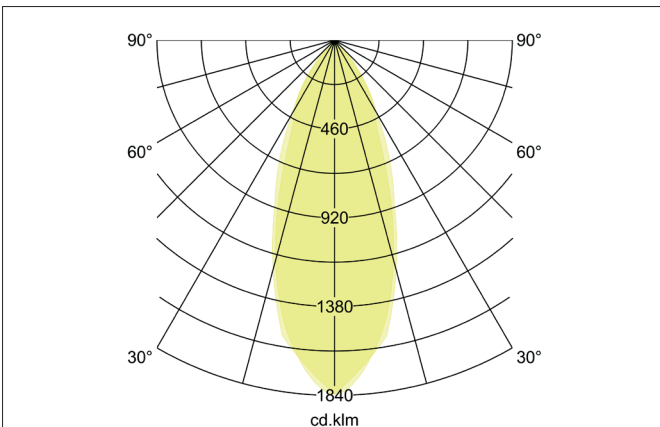

BERRIE-R LED-Einbaustrahler set, schaltbar
 Artikel-Nr. 38326023

Licht.
 Für Generationen.

Ausschreibungstext
 Rundes LED-Einbaustrahler set, schaltbar, werkzeugloser Deckeneinbau mittels Einbaufedern. Deckenausschnitt Ø 70 mm, Einbautiefe 50 mm, Außendurchmesser 83 mm, Gewicht 0,155 kg, Reflektor silber mit rotationssymmetrisch tief-breit-strahlender Lichtstärkeverteilung. Abdeckung Glas transparent. Bemessungslichtstrom 680 lm, Bemessungsleistung 1 x 6 W, Lichtfarbe warmweiß, ähnlichste Farbtemperatur (CCT) 3.000 K, allgemeiner Farbwiedergabeindex CRI > 80, Gehäusewerkstoff: Aluminiumguss / Aluminium / Glas, Farbe: chrom, zulässige Umgebungstemperatur (ta): -20 °C - +25 °C, Schutzklasse (EN 61140): II, Schutzart (DIN EN 60529): IP20. Mit elektronischem Betriebsgerät, schaltbar.

Artikeldaten	
Artikel-Nr.	38326023
GTIN	4251433909590
Serienname	BERRIE-R
Kurzbeschreibung	LED-Einbaustrahler set, schaltbar
Material	Aluminiumguss / Aluminium / Glas
Farbe	chrom
Ausführung der Oberfläche	glänzend
Form	rund
Außendurchmesser	83 mm
Einbaudurchmesser	70 mm
Einbautiefe	50 mm
Aufbauhöhe	4 mm
Nettogewicht	0,155 kg
Prüfzeichen	UKCA