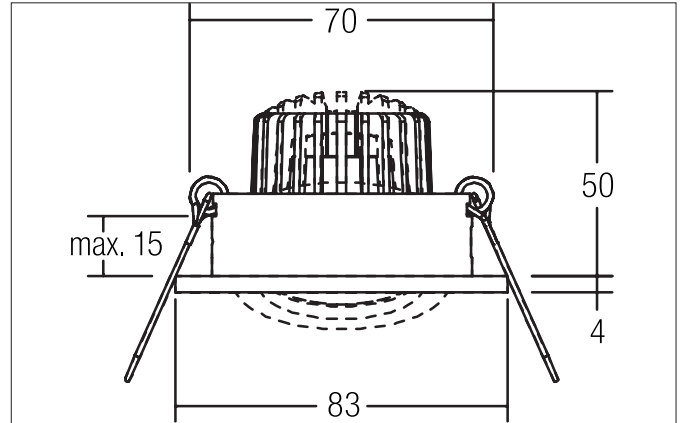

BERRIE-R LED-Einbaustrahler set, schaltbar
 Artikel-Nr. 38326023

Licht.
 Für Generationen.

Ausschreibungstext
 Rundes LED-Einbaustrahler set, schaltbar, werkzeugloser Deckeneinbau mittels Einbaufedern. Deckenausschnitt Ø 70 mm, Einbautiefe 50 mm, Außendurchmesser 83 mm, Gewicht 0,155 kg, Reflektor silber mit rotationssymmetrisch tief-breit-strahlender Lichtstärkeverteilung. Abdeckung Glas transparent. Bemessungslichtstrom 680 lm, Bemessungsleistung 1 x 6 W, Lichtfarbe warmweiß, ähnlichste Farbtemperatur (CCT) 3.000 K, allgemeiner Farbwiedergabeindex CRI > 80, Gehäusewerkstoff: Aluminiumguss / Aluminium / Glas, Farbe: chrom, zulässige Umgebungstemperatur (ta): -20 °C - +25 °C, Schutzklasse (EN 61140): II, Schutzart (DIN EN 60529): IP20. Mit elektronischem Betriebsgerät, schaltbar.

Artikeldaten	
Artikel-Nr.	38326023
GTIN	4251433909590
Serienname	BERRIE-R
Kurzbeschreibung	LED-Einbaustrahler set, schaltbar
Material	Aluminiumguss / Aluminium / Glas
Farbe	chrom
Ausführung der Oberfläche	glänzend
Form	rund
Außendurchmesser	83 mm
Einbaudurchmesser	70 mm
Einbautiefe	50 mm
Aufbauhöhe	4 mm
Nettogewicht	0,155 kg
Prüfzeichen	UKCA

Betriebstechnik Leuchte	
Artikel Nr. vom eingesetzten Leuchtmittel	12924383
Aufbauhöhe	32 mm
Durchmesser	50 mm
Ausführung	Plug&Play
Leistung	6 W
Spannungsart	DC
Strom	350 mA
Leuchtmittel	LED
Schutzklasse	III
Schutzart raumseitig	IP20
Leuchtmittelwechsel möglich	Die Lichtquelle dieser Leuchte darf nur vom Hersteller oder einem von ihm beauftragten Servicetechniker oder einer vergleichbar qualifizierten Person ersetzt werden.

Montagetechnik	
Montageart	Einbaumontage
Montageort	Deckenmontage
Verstellbarkeit	schwenkbar
Schwenkwinkel	20°
Max. Deckenstärke	15 mm
Weitere Hinweise	keine Abdeckung mit Wärmedämmmaterial
Werkstoff der Abdeckung	Glas transparent
Sprengring	ohne Sprengring
Geeignet für Durchgangsverdrahtung	Ja, mit optionalem Zubehör