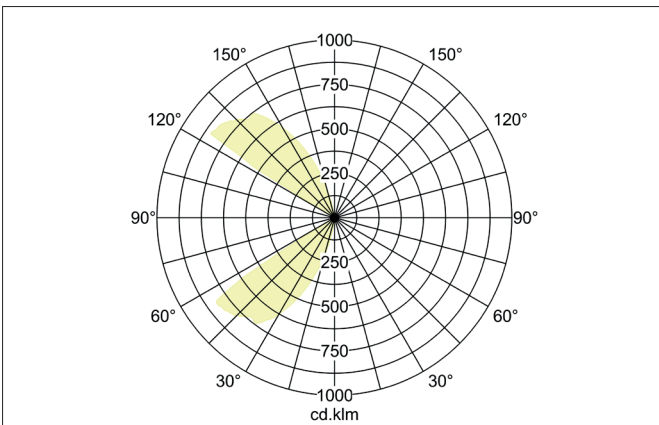

**RULVIA LED-Wandanbauleuchte, IP54, schaltbar**  
 Artikel-Nr. 60026183

Licht.  
 Für Generationen.

**Ausschreibungstext**  
 sonstige LED-Wandanbauleuchte, IP54, schaltbar, Leuchtenlänge 118 mm, Leuchtenbreite 118 mm, Höhe 118 mm Gewicht 0,615 kg, mit rotationssymmetrisch tief-breit-strahlender Lichtstärkeverteilung. Kunststoff transparent Abdeckung. Bemessungslichtstrom 800 lm, Bemessungsleistung 1 x 10 W, Lichtfarbe warmweiß, ähnlichste Farbtemperatur (CCT) 3.000 K, allgemeiner Farbwiedergabeindex CRI > 80, Gehäusewerkstoff: Aluminium / Acryl, Farbe: schwarz, zulässige Umgebungstemperatur (ta): -20 °C - +25 °C, Schutzklasse (EN 61140): I, Schutzart (DIN EN 60529): IP54. Mit elektronischem Betriebsgerät, schaltbar.

Artikeldaten	
Artikel-Nr.	60026183
GTIN	4250047721130
Serienname	RULVIA
Kurzbeschreibung	LED-Wandanbauleuchte, IP54, schaltbar
Material	Aluminium / Acryl
Farbe	schwarz
Ausführung der Oberfläche	matt
Form	sonstige
Länge	118 mm
Breite	118 mm
Aufbauhöhe	118 mm
Lieferumfang	inkl. Konverter zum Anschluss an 230 V-Netzspannung
Nettogewicht	0,615 kg

**RULVIA LED-Wandanbauleuchte, IP54, schaltbar**

Artikel-Nr. 60026183

Licht.  
Für Generationen.

Lichttechnik	
Farbtemperatur	3.000 K
Lichtfarbe	weiß
Lichtaustritt	direkt/indirekt
Lichtstrom	800 lm
Systemeffizienz	80 lm/W
Farbwiedergabe	CRI > 80
Reflektor	ohne
Abstrahlwinkel	70°
Lichtverteilung	symmetrisch
Farbtemperatur einstellbar	Nein