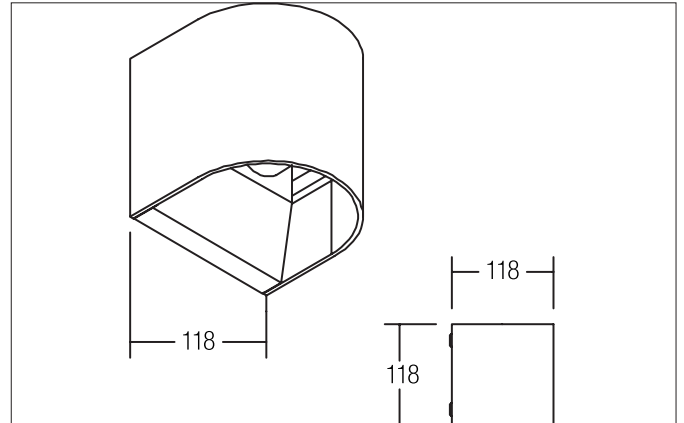

**RULVIA LED-Wandanbauleuchte, IP54, schaltbar**  
 Artikel-Nr. 60026183

Licht.  
 Für Generationen.

**Ausschreibungstext**  
 sonstige LED-Wandanbauleuchte, IP54, schaltbar, Leuchtenlänge 118 mm, Leuchtenbreite 118 mm, Höhe 118 mm Gewicht 0,615 kg, mit rotationssymmetrisch tief-breit-strahlender Lichtstärkeverteilung. Kunststoff transparent Abdeckung. Bemessungslichtstrom 800 lm, Bemessungsleistung 1 x 10 W, Lichtfarbe warmweiß, ähnlichste Farbtemperatur (CCT) 3.000 K, allgemeiner Farbwiedergabeindex CRI > 80, Gehäusewerkstoff: Aluminium / Acryl, Farbe: schwarz, zulässige Umgebungstemperatur (ta): -20 °C - +25 °C, Schutzklasse (EN 61140): I, Schutzart (DIN EN 60529): IP54. Mit elektronischem Betriebsgerät, schaltbar.

Artikeldaten	
Artikel-Nr.	60026183
GTIN	4250047721130
Serienname	RULVIA
Kurzbeschreibung	LED-Wandanbauleuchte, IP54, schaltbar
Material	Aluminium / Acryl
Farbe	schwarz
Ausführung der Oberfläche	matt
Form	sonstige
Länge	118 mm
Breite	118 mm
Aufbauhöhe	118 mm
Lieferumfang	inkl. Konverter zum Anschluss an 230 V-Netzspannung
Nettogewicht	0,615 kg

Montagetechnik	
Montageart	Anbaumontage
Montageort	Wandmontage
Verstellbarkeit	nicht verstellbar
Prüfzeichen	UKCA
Werkstoff der Abdeckung	Kunststoff transparent
Geeignet für Durchgangsverdrahtung	Nein

Logistische Daten	
Bruttogewicht	0,718 kg
Länge Verpackung	125 mm
Breite Verpackung	125 mm
Höhe Verpackung	135 mm
Entsorgung am Ende der Lebensdauer	Das Produkt darf nicht mit dem Hausmüll entsorgt werden. Sie sind verpflichtet, solche Elektro-Altgeräte separat zu entsorgen. Informieren Sie sich bitte bei Ihrer Kommune über die Möglichkeiten der geregelten Entsorgung. Mit der getrennten Entsorgung führen Sie die Altgeräte dem Recycling oder anderen Formen der Wiederverwertung zu. Sie helfen damit zu vermeiden, dass u. U. belastende Stoffe in die Umwelt gelangen.