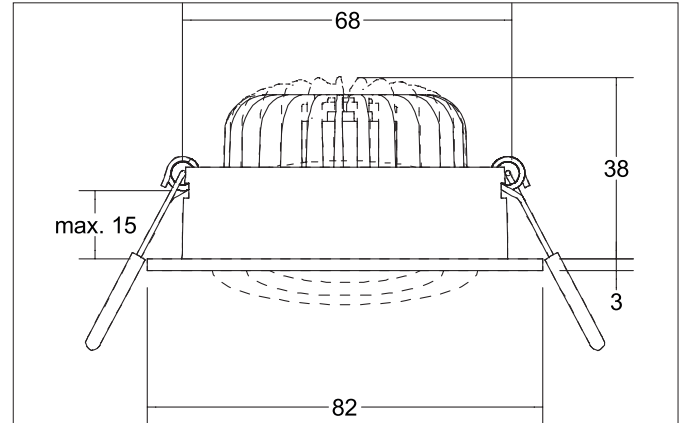

BB34 LED-Einbaustrahler, schaltbar
 Artikel-Nr. 38378173

Licht.
 Für Generationen.

Ausschreibungstext
 Rundes LED-Einbaustrahler, schaltbar, werkzeugloser Deckeneinbau mittels Einbaufedern. Deckenausschnitt Ø 68 mm, Einbautiefe 38 mm, Außendurchmesser 82 mm, Gewicht 0,189 kg, Reflektor silber mit rotationssymmetrisch tief-breit-strahlender Lichtstärkeverteilung. Optimale Lichtverteilung durch eine PC (Polycarbonat) transparent Abdeckung., Bemessungslichtstrom 680 lm, Bemessungsleistung 1 x 7 W, Lichtfarbe warmweiß, ähnlichste Farbtemperatur (CCT) 3.000 K, allgemeiner Farbwiedergabeindex CRI > 80, Lebensdauer L70/B50 bei 25 °C: 50.000 h, Gehäusewerkstoff: Aluminium / Kunststoff, Farbe: strukturweiß, zulässige Umgebungstemperatur (ta): -20 °C - +25 °C, Schutzklasse (EN 61140): II, Schutzart (DIN EN 60529): IP20. Mit elektronischem Betriebsgerät, schaltbar.

Produktvorteile

- LED-Einbaustrahler in runder Bauform aus massivem Aluminium mit LED-Modul 7 W (3.000 K) und schaltbarem Konverter.
- Deckenausschnitt 68 mm, Durchmesser 82 mm, Einbautiefe 38 mm, IP20.
- Schwenkbereich 20°.
- Ohne sichtbaren Sprengling.
- Klassische, formal zurückgenommene Formgebung.
- In gleicher Optik auch als dimmbares Set (Phasenabschnitt oder DALI) lieferbar.
- Zudem in gleicher Oberflächenstruktur und in gleicher Farbe auch in Ausführung quadratisch verfügbar.

BB34 LED-Einbaustrahler set, schaltbar

Artikel-Nr. 38378173

Licht.
Für Generationen.

Artikeldaten	
Artikel-Nr.	38378173
GTIN	4251433947967
Serienname	BB34
Kurzbeschreibung	LED-Einbaustrahler set, schaltbar
Material	Aluminium / Kunststoff
Farbe	weiß
Ausführung der Oberfläche	struktur
Form	rund
Außendurchmesser	82 mm
Einbaudurchmesser	68 mm
Einbautiefe	38 mm
Aufbauhöhe	3 mm
Nettogewicht	0,189 kg