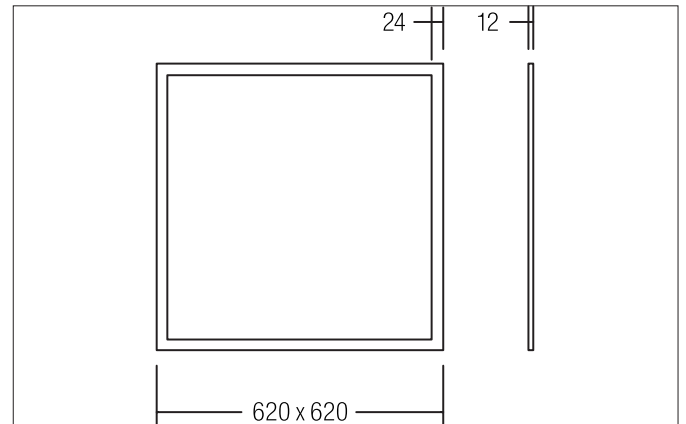

AILIS LED-Einlege-Panel 620 x 620 mm, mikroprismatische Abdeckung, UGR<19, schaltbar
 Artikel-Nr. 32045073

Licht.
Für Generationen.

Ausschreibungstext

Quadratisches LED-Panel 620 x 620 mm MP, Einlegeleuchte für Decken mit sichtbaren Tragschienen. Deckenausschnitt L x B 620 x 620 mm Einbautiefe 12 mm, Länge 620 mm, Breite 620 mm, Gewicht 2,940 kg, mit rotationssymmetrisch tief-breit-strahlender Lichtstärkeverteilung. Optimale Lichtverteilung durch eine Kunststoff mikroprismatische Abdeckung., Bemessungslichtstrom 3.769 lm, UGR < 19, Bemessungsleistung 1 x 38 W, Lichtfarbe warmweiß, ähnlichste Farbtemperatur (CCT) 3.000 K, allgemeiner Farbwiedergabeindex CRI > 80, Lebensdauer L80/B10 bei 25 °C: 42.000 h, Lebensdauer L80/B20 bei 25 °C: 45.000 h, Lebensdauer L80/B50 bei 25 °C: >50.000 h, Gehäusewerkstoff: Aluminium / Polycarbonat, Farbe: weiß, zulässige Umgebungstemperatur (ta): -20 °C - +25 °C, Schutzklasse (EN 61140): II, Schutzart (DIN EN 60529): IP40. Mit elektronischem Betriebsgerät, schaltbar.

Produktvorteile

- quadratische Einlegeleuchte für Deckensysteme im Rastermaß 625 x 625 mm.
- Mikroprismatischer Ausführung, UGR < 19 und Leuchtdichte < 3.000 cd/m² bei Austrahlwinkel > 65°.
- inkl. Multilumen-Konverter zur Einstellung der Lichtleistung / Systemleistung.
- Einstellung der Lichtleistung / Systemleistung erfolgt per Dipschalter am Konverter.
 - Stufe 1 900 mA: Systemleistung: 36 W, Lichtleistung: 3.588 lm
 - Stufe 2 950 mA: Systemleistung: 38 W, Lichtleistung: 3.769 lm (Einstellung im Auslieferungszustand)
 - Stufe 3 1.000 mA: Systemleistung: 40 W, Lichtleistung: 3.948 lm
 - Stufe 4 1.050 mA: Systemleistung: 42 W, Lichtleistung: 4.125 lm
- abgestimmtes Zubehör erhältlich.

Lieferbares Zubehör	
	<p>Artikel-Nr.: 81032040 Anbaurahmen Basic, 638 x 638 mm, Höhe 73 mm</p> <p>Abmessung: 638 mm x 638 mm x 73 mm</p>
	<p>Artikel-Nr.: 81032042 Seilabhangung 1.500 mm, zu Panel 620 x 620 mm</p>