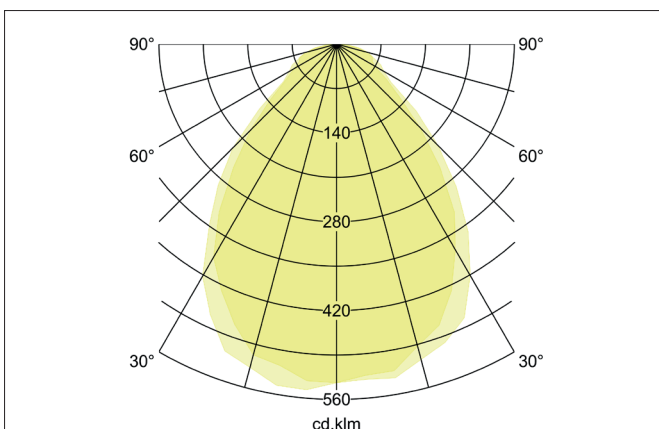

AILIS LED-Einlege-Panel 620 x 620 mm, mikroprismatische Abdeckung, UGR<19, schaltbar
 Artikel-Nr. 32045073

Licht.
Für Generationen.

Ausschreibungstext

Quadratisches LED-Panel 620 x 620 mm MP, Einlegeleuchte für Decken mit sichtbaren Tragschienen. Deckenausschnitt L x B 620 x 620 mm Einbautiefe 12 mm, Länge 620 mm, Breite 620 mm, Gewicht 2,940 kg, mit rotationssymmetrisch tief-breit-strahlender Lichtstärkeverteilung. Optimale Lichtverteilung durch eine Kunststoff mikroprismatische Abdeckung., Bemessungslichtstrom 3.769 lm, UGR < 19, Bemessungsleistung 1 x 38 W, Lichtfarbe warmweiß, ähnlichste Farbtemperatur (CCT) 3.000 K, allgemeiner Farbwiedergabeindex CRI > 80, Lebensdauer L80/B10 bei 25 °C: 42.000 h, Lebensdauer L80/B20 bei 25 °C: 45.000 h, Lebensdauer L80/B50 bei 25 °C: >50.000 h, Gehäusewerkstoff: Aluminium / Polycarbonat, Farbe: weiß, zulässige Umgebungstemperatur (ta): -20 °C - +25 °C, Schutzklasse (EN 61140): II, Schutzart (DIN EN 60529): IP40. Mit elektronischem Betriebsgerät, schaltbar.

Produktvorteile

- quadratische Einlegeleuchte für Deckensysteme im Rastermaß 625 x 625 mm.
- Mikroprismatischer Ausführung, UGR < 19 und Leuchtdichte < 3.000 cd/m² bei Austrahlwinkel > 65°.
- inkl. Multilumen-Konverter zur Einstellung der Lichtleistung / Systemleistung.
- Einstellung der Lichtleistung / Systemleistung erfolgt per Dipschalter am Konverter.
 - Stufe 1 900 mA: Systemleistung: 36 W, Lichtleistung: 3.588 lm
 - Stufe 2 950 mA: Systemleistung: 38 W, Lichtleistung: 3.769 lm (Einstellung im Auslieferungszustand)
 - Stufe 3 1.000 mA: Systemleistung: 40 W, Lichtleistung: 3.948 lm
 - Stufe 4 1.050 mA: Systemleistung: 42 W, Lichtleistung: 4.125 lm
- abgestimmtes Zubehör erhältlich.