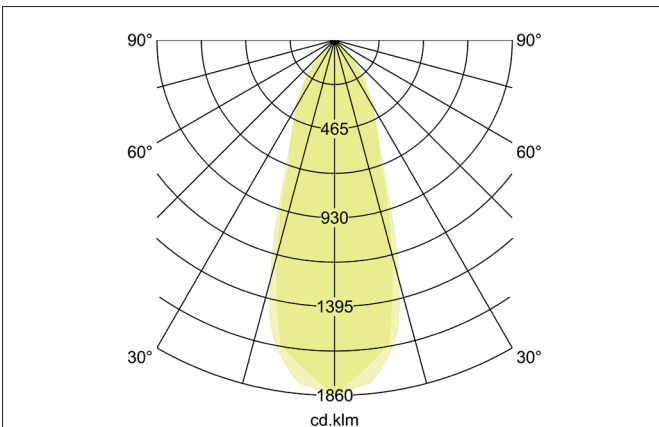

**BB03 LED-Einbaustrahler, Phasenabschnitt dimmbar, mit Anschlussbox**

Artikel-Nr. 39463023

Licht.  
Für Generationen.

**Ausschreibungstext**

Rundes LED-Einbaustrahler, Phasenabschnitt dimmbar, mit Anschlussbox, werkzeugloser Deckeneinbau mittels Einbaufedern. Deckenausschnitt Ø 68 mm, Einbautiefe 36 mm, Außendurchmesser 82 mm, Gewicht 0,194 kg, Reflektor silber mit rotationssymmetrisch tiefbreit-strahlender Lichtstärkeverteilung. PC (Polycarbonat) transparent Abdeckung. Bemessungslichtstrom 630 lm, Bemessungsleistung 1 x 6 W, Lichtfarbe warmweiß, ähnlichste Farbtemperatur (CCT) 3.000 K, allgemeiner Farbwiedergabeindex CRI > 80, Lebensdauer L70/B50 bei 25 °C: 30.000 h, Lebensdauer L80/B20 bei 25 °C: 50.000 h, Gehäusewerkstoff: Aluminium / Kunststoff, Farbe: chrom, zulässige Umgebungstemperatur (ta): -20 °C - +25 °C, Schutzklasse (EN 61140): II, Schutzart (DIN EN 60529): IP20. Mit elektronischem Betriebsgerät, Phasenabschnitt dimmbar.

**BB03 LED-Einbaustrahlerset, Phasenabschnitt dimmbar, mit Anschlussbox**

Artikel-Nr. 39463023

Licht.  
Für Generationen.

Artikeldaten	
Artikel-Nr.	39463023
GTIN	425 1433936022
Serienname	BB03
Kurzbeschreibung	LED-Einbaustrahlerset, Phasenabschnitt dimmbar, mit Anschlussbox
Material	Aluminium / Kunststoff
Farbe	chrom
Ausführung der Oberfläche	glänzend
Form	rund
Außendurchmesser	82 mm
Einbaudurchmesser	68 mm
Einbautiefe	36 mm
Aufbauhöhe	4 mm
Lieferumfang	inkl. Anschlussbox, 3-polig zur Durchgangsverdrahtung
Nettogewicht	0,194 kg
Konformität	CE, UKCA

Lichttechnik	
Farbtemperatur	3.000 K
Lichtfarbe	weiß
Lichtaustritt	direkt
Lichtstrom	630 lm
Systemeffizienz	105 lm/W
Farbwiedergabe	CRI > 80
Reflektor	hochglänzend
Reflektorfarbe	silber
Abstrahlwinkel	38°
Lichtverteilung	symmetrisch
Farbtemperatur einstellbar	Nein