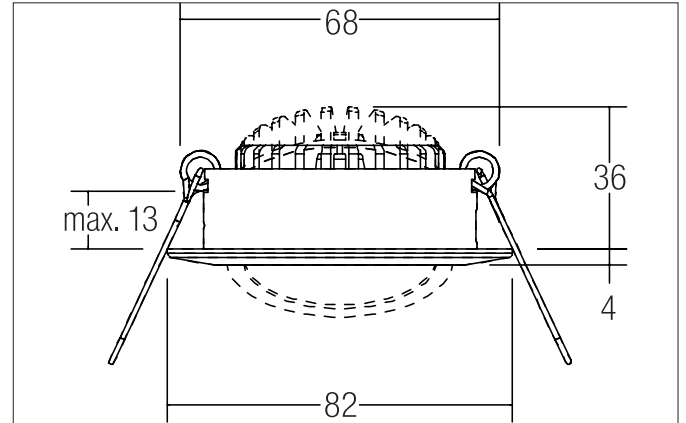

**BB03 LED-Einbaustrahler, Phasenabschnitt dimmbar, mit Anschlussbox**

Artikel-Nr. 39463023

Licht.  
Für Generationen.

**Ausschreibungstext**

Rundes LED-Einbaustrahler, Phasenabschnitt dimmbar, mit Anschlussbox, werkzeugloser Deckeneinbau mittels Einbaufedern. Deckenausschnitt Ø 68 mm, Einbautiefe 36 mm, Außendurchmesser 82 mm, Gewicht 0,194 kg, Reflektor silber mit rotationssymmetrisch tiefbreit-strahlender Lichtstärkeverteilung. PC (Polycarbonat) transparent Abdeckung. Bemessungslichtstrom 630 lm, Bemessungsleistung 1 x 6 W, Lichtfarbe warmweiß, ähnlichste Farbtemperatur (CCT) 3.000 K, allgemeiner Farbwiedergabeindex CRI > 80, Lebensdauer L70/B50 bei 25 °C: 30.000 h, Lebensdauer L80/B20 bei 25 °C: 50.000 h, Gehäusewerkstoff: Aluminium / Kunststoff, Farbe: chrom, zulässige Umgebungstemperatur (ta): -20 °C - +25 °C, Schutzklasse (EN 61140): II, Schutzart (DIN EN 60529): IP20. Mit elektronischem Betriebsgerät, Phasenabschnitt dimmbar.

**BB03 LED-Einbaustrahlerset, Phasenabschnitt dimmbar, mit Anschlussbox**

Artikel-Nr. 39463023

Licht.  
Für Generationen.

Artikeldaten	
Artikel-Nr.	39463023
GTIN	425 1433936022
Serienname	BB03
Kurzbeschreibung	LED-Einbaustrahlerset, Phasenabschnitt dimmbar, mit Anschlussbox
Material	Aluminium / Kunststoff
Farbe	chrom
Ausführung der Oberfläche	glänzend
Form	rund
Außendurchmesser	82 mm
Einbaudurchmesser	68 mm
Einbautiefe	36 mm
Aufbauhöhe	4 mm
Lieferumfang	inkl. Anschlussbox, 3-polig zur Durchgangsverdrahtung
Nettogewicht	0,194 kg
Konformität	CE, UKCA