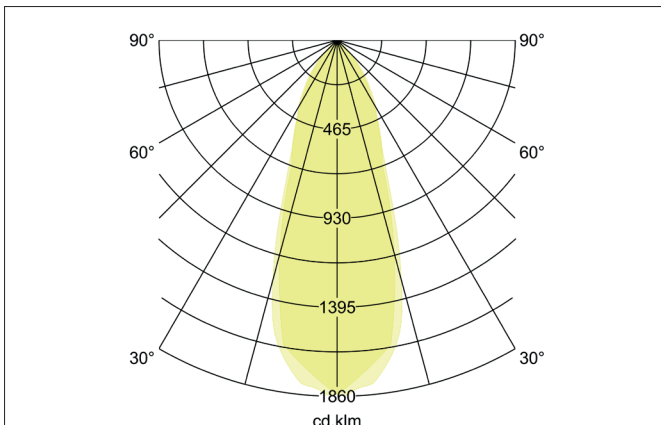

BB36 LED-Einbaustrahler set, DALI dimmbar, mit Anschlussbox
 Article no. 41497183

Tender

Square LED recessed spotlight set, DALI dimmable, with connection box, tool-free ceiling installation using installation springs. Ceiling cut-out \varnothing 68 mm, installation depth 43 mm, length 82 mm, width 82 mm, weight 0.323 kg, silver reflector with rotationally symmetrical narrow-wide beam light distribution. Cover PC (polycarbonate) transparent, rated luminous flux 680 lm, rated wattage 1 x 7 W, light color warm white, most similar color temperature (CCT) 3,000 K, general color rendering index CRI > 80, service life L70/B50 at 25 °C: 30,000 h, housing material: aluminum / polycarbonate, color: textured black, permissible ambient temperature (ta): -20 °C - +25 °C, protection class (EN 61140): II, degree of protection (DIN EN 60529): IP20. With electronic control gear, DALI-2 dimmable.

Product Benefits

- LED-Einbaustrahler in quadratischer Bauform aus massivem Aluminium mit LED-Modul 6 W (3.000 K) und Konverter DALI dimmbar.
- Anschlussbox 5-polig im Lieferumfang enthalten.
- Deckenausschnitt 68 mm, Länge 82 mm, Breite 82 mm, Einbautiefe 38 mm, IP20.
- Schwenkbereich 20°.
- Ohne sichtbaren Sprengring.
- Klassische, formal zurückgenommene Formgebung.
- In gleicher Optik auch als schaltbares oder phasendimmbares Set lieferbar.
- Zudem in gleicher Oberflächenstruktur und in gleicher Farbe auch in Ausführung rund verfügbar.

Lighting technology	
Colour temperature	3.000 K
Light colour	White
Light output	Direct
Luminous flux	680 lm
System efficiency	97 lm/W
Colour rendering	CRI > 80
Reflector	Faceted
Reflector colour	silver
Beam angle	40°
Light sharing	Symmetric
Adjustable color temperature	No