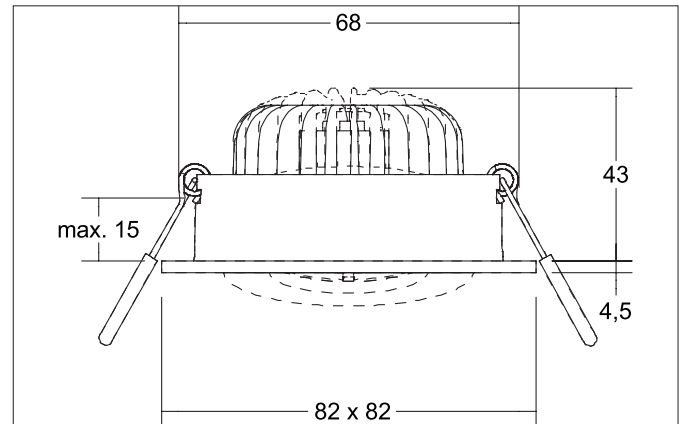

BB36 LED-Einbaustrahler set, DALI dimmbar, mit Anschlussbox
 Article no. 41497183

Tender

Square LED recessed spotlight set, DALI dimmable, with connection box, tool-free ceiling installation using installation springs. Ceiling cut-out \varnothing 68 mm, installation depth 43 mm, length 82 mm, width 82 mm, weight 0.323 kg, silver reflector with rotationally symmetrical narrow-wide beam light distribution. Cover PC (polycarbonate) transparent, rated luminous flux 680 lm, rated wattage 1 x 7 W, light color warm white, most similar color temperature (CCT) 3,000 K, general color rendering index CRI > 80, service life L70/B50 at 25 °C: 30,000 h, housing material: aluminum / polycarbonate, color: textured black, permissible ambient temperature (ta): -20 °C - +25 °C, protection class (EN 61140): II, degree of protection (DIN EN 60529): IP20. With electronic control gear, DALI-2 dimmable.

Product Benefits

- LED-Einbaustrahler in quadratischer Bauform aus massivem Aluminium mit LED-Modul 6 W (3.000 K) und Konverter DALI dimmbar.
- Anschlussbox 5-polig im Lieferumfang enthalten.
- Deckenausschnitt 68 mm, Länge 82 mm, Breite 82 mm, Einbautiefe 38 mm, IP20.
- Schwenkbereich 20°.
- Ohne sichtbaren Sprengring.
- Klassische, formal zurückgenommene Formgebung.
- In gleicher Optik auch als schaltbares oder phasendimmbares Set lieferbar.
- Zudem in gleicher Oberflächenstruktur und in gleicher Farbe auch in Ausführung rund verfügbar.

BB36 LED-Einbaustrahlerset, DALI dimmbar, mit Anschlussbox

Article no. 41497183

Article data	
Article no.	41497183
GTIN	4251433953180
Series name	BB36
Short description	LED-Einbaustrahlerset, DALI dimmbar, mit Anschlussbox
Material	Aluminium / Polycarbonate
Colour	Black
Type of surface	Structure
Shape	Square
Length	82 mm
Width	82 mm
Built-in diameter	68 mm
Installation depth	43 mm
Hight	4.5 mm
Scope of delivery	inkl. Anschlussbox, 5-polig zur Durchgangsverdrahtung
Weight	0.323 kg
Conformance	CE, UKCA