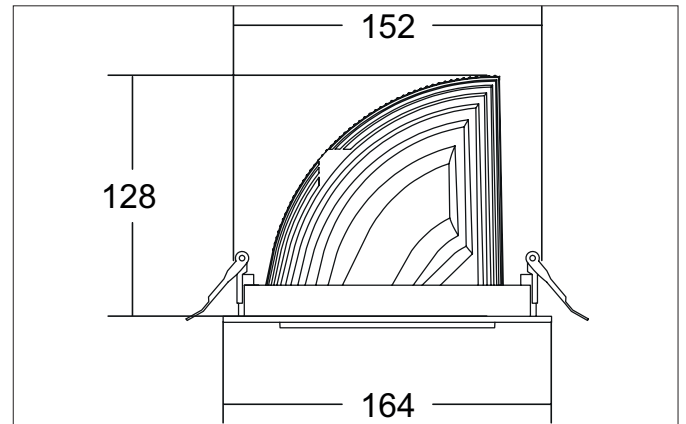

ARTEMIS MIDI LED-Einbaurichtstrahler, DALI
 Artikel-Nr. 88266165DA

Licht.
 Für Generationen.

Ausschreibungstext
 Runder LED-Einbaurichtstrahler, DALI, Deckenausschnitt Ø 152 mm, Einbautiefe 128 mm, Außendurchmesser 164 mm, mit rotationssymmetrisch tief-breit-strahlender Lichtstärkeverteilung. Optimale Lichtverteilung durch eine Abdeckung Glas transparent., Bemessungslichtstrom 3.861 lm, Bemessungsleistung 1 x 31,5 W, Lichtfarbe neutralweiß, ähnlichste Farbtemperatur (CCT) 3.500 K, allgemeiner Farbwiedergabeindex CRI > 90, Gehäusewerkstoff: Aluminium, Farbe: struktursilber, zulässige Umgebungstemperatur (ta): -20 °C - +25 °C, Schutzklasse (EN 61140): II, Schutzart (DIN EN 60529): IP20. Mit elektronischem Betriebsgerät, DALI dimmbar.

Artikeldaten	
Artikel-Nr.	88266165DA
GTIN	4251433984153
Serienname	ARTEMIS MIDI
Kurzbeschreibung	LED-Einbaurichtstrahler, DALI
Material	Aluminium
Farbe	silber
Ausführung der Oberfläche	struktur
Form	rund
Außendurchmesser	164 mm
Einbaudurchmesser	152 mm
Einbautiefe	128 mm
Nettogewicht	N.N.