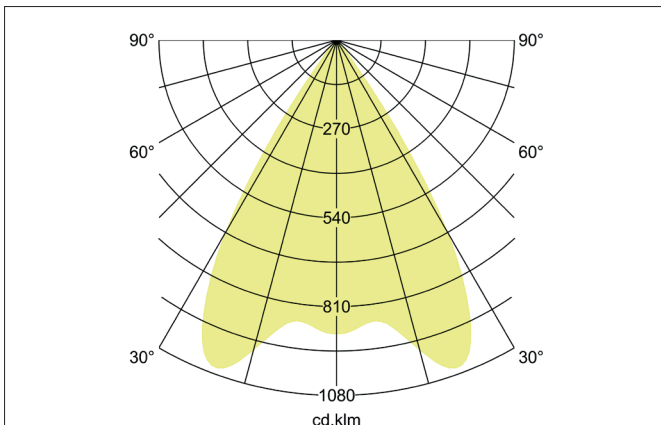

ARTEMIS MIDI LED-Einbaurichtstrahler, DALI
 Artikel-Nr. 88266165DA

Licht.
 Für Generationen.

Ausschreibungstext
 Runder LED-Einbaurichtstrahler, DALI, Deckenausschnitt Ø 152 mm, Einbautiefe 128 mm, Außendurchmesser 164 mm, mit rotationssymmetrisch tief-breit-strahlender Lichtstärkeverteilung. Optimale Lichtverteilung durch eine Abdeckung Glas transparent., Bemessungslichtstrom 3.861 lm, Bemessungsleistung 1 x 31,5 W, Lichtfarbe neutralweiß, ähnlichste Farbtemperatur (CCT) 3.500 K, allgemeiner Farbwiedergabeindex CRI > 90, Gehäusewerkstoff: Aluminium, Farbe: struktursilber, zulässige Umgebungstemperatur (ta): -20 °C - +25 °C, Schutzklasse (EN 61140): II, Schutzart (DIN EN 60529): IP20. Mit elektronischem Betriebsgerät, DALI dimmbar.

Artikeldaten	
Artikel-Nr.	88266165DA
GTIN	4251433984153
Serienname	ARTEMIS MIDI
Kurzbeschreibung	LED-Einbaurichtstrahler, DALI
Material	Aluminium
Farbe	silber
Ausführung der Oberfläche	struktur
Form	rund
Außendurchmesser	164 mm
Einbaudurchmesser	152 mm
Einbautiefe	128 mm
Nettogewicht	N.N.