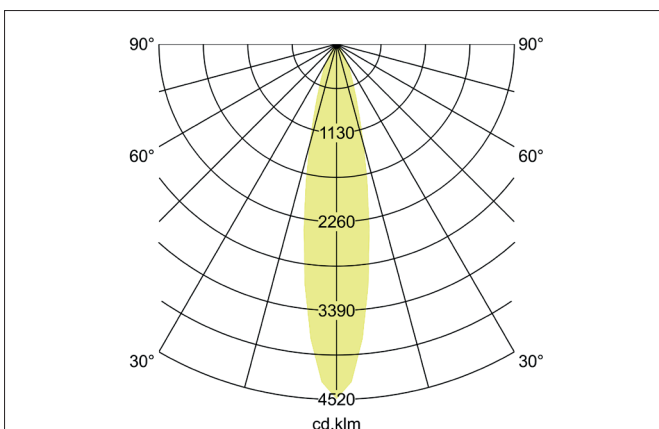

ARTEMIS MINI LED-Einbaurichtstrahler, DALI
 Artikel-Nr. 88252165DA

Licht.
 Für Generationen.

Ausschreibungstext
 Runder LED-Einbaurichtstrahler, DALI, Deckenausschnitt Ø 138 mm, Einbautiefe 113 mm, Außendurchmesser 150 mm, mit rotationssymmetrisch tief-breit-strahlender Lichtstärkeverteilung. Optimale Lichtverteilung durch eine Abdeckung Glas transparent., Bemessungslichtstrom 3.681 lm, Bemessungsleistung 1 x 27 W, Lichtfarbe neutralweiß, ähnlichste Farbtemperatur (CCT) 3.500 K, allgemeiner Farbwiedergabeindex CRI > 90, Gehäusewerkstoff: Aluminium, Farbe: struktursilber, zulässige Umgebungstemperatur (ta): -20 °C - +25 °C, Schutzklasse (EN 61140): II, Schutzart (DIN EN 60529): IP20. Mit elektronischem Betriebsgerät, DALI dimmbar.

Artikeldaten	
Artikel-Nr.	88252165DA
GTIN	4251433984399
Serienname	ARTEMIS MINI
Kurzbeschreibung	LED-Einbaurichtstrahler, DALI
Material	Aluminium
Farbe	silber
Ausführung der Oberfläche	struktur
Form	rund
Außendurchmesser	150 mm
Einbaudurchmesser	138 mm
Einbautiefe	113 mm
Nettogewicht	N.N.