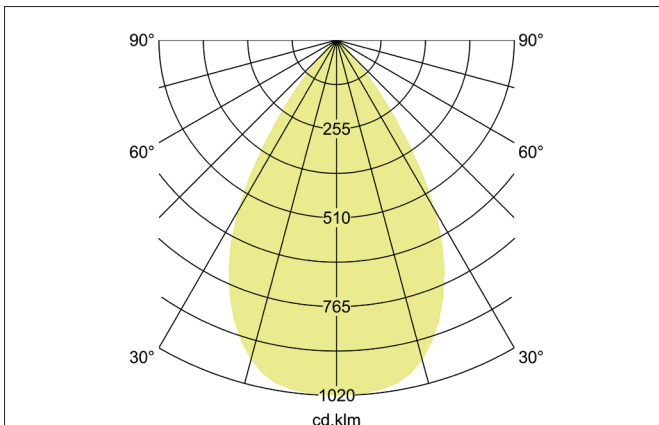

**ARTEMIS MINI LED-Einbaurichtstrahler, schaltbar**  
 Artikel-Nr. 88256165

Licht.  
 Für Generationen.

**Ausschreibungstext**

Runder LED-Einbaurichtstrahler, schaltbar, Deckenausschnitt Ø 138 mm, Einbautiefe 113 mm, Außendurchmesser 150 mm, Gewicht 0,900 kg, mit rotationssymmetrisch tief-breit-strahlender Lichtstärkeverteilung. Optimale Lichtverteilung durch eine Abdeckung Glas transparent., Bemessungslichtstrom 3.467 lm, Bemessungsleistung 1 x 27 W, Lichtfarbe neutralweiß, ähnlichste Farbtemperatur (CCT) 3.500 K, allgemeiner Farbwiedergabeindex CRI > 90, Gehäusewerkstoff: Aluminium, Farbe: struktursilber, zulässige Umgebungstemperatur (ta): -20 °C - +25 °C, Schutzklasse (EN 61140): II, Schutzart (DIN EN 60529): IP20. Mit elektronischem Betriebsgerät, schaltbar.

Artikeldaten	
Artikel-Nr.	88256165
GTIN	4251433972655
Serienname	ARTEMIS MINI
Kurzbeschreibung	LED-Einbaurichtstrahler, schaltbar
Material	Aluminium
Farbe	silber
Ausführung der Oberfläche	struktur
Form	rund
Außendurchmesser	150 mm
Einbaudurchmesser	138 mm
Einbautiefe	113 mm
Nettogewicht	0,900 kg

**ARTEMIS MINI LED-Einbaurichtstrahler, schaltbar**

Artikel-Nr. 88256165

Licht.  
Für Generationen.

Lichttechnik	
Farbtemperatur	3.500 K
Lichtfarbe	weiß
Lichtaustritt	direkt
Lichtstrom	3.467 lm
Systemeffizienz	128 lm/W
Farbwiedergabe	CRI > 90
Reflektor	hochglänzend
Abstrahlwinkel	60°
Lichtverteilung	symmetrisch