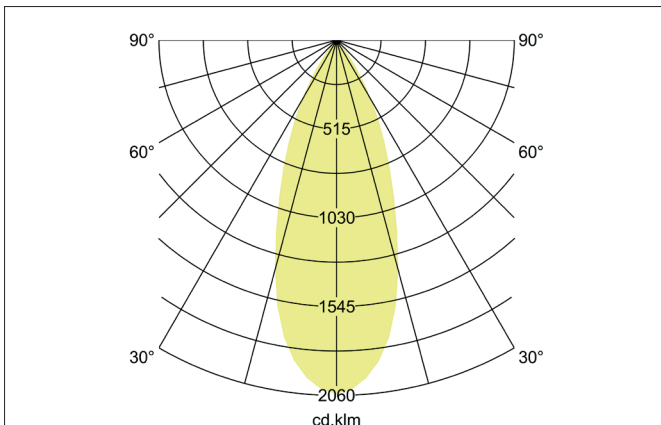

**ARTEMIS MINI LED-Einbaurichtstrahler, schaltbar**  
 Artikel-Nr. 88254165

Licht.  
 Für Generationen.

**Ausschreibungstext**  
 Runder LED-Einbaurichtstrahler, schaltbar, Deckenausschnitt Ø 138 mm, Einbautiefe 113 mm, Außendurchmesser 150 mm, Gewicht 0,900 kg, mit rotationssymmetrisch tief-breit-strahlender Lichtstärkeverteilung. Optimale Lichtverteilung durch eine Abdeckung Glas transparent., Bemessungslichtstrom 3.698 lm, Bemessungsleistung 1 x 27 W, Lichtfarbe neutralweiß, ähnlichste Farbtemperatur (CCT) 3.500 K, allgemeiner Farbwiedergabeindex CRI > 90, Gehäusewerkstoff: Aluminium, Farbe: struktursilber, zulässige Umgebungstemperatur (ta): -20 °C - +25 °C, Schutzklasse (EN 61140): II, Schutzart (DIN EN 60529): IP20. Mit elektronischem Betriebsgerät, schaltbar.

Artikeldaten	
Artikel-Nr.	88254165
GTIN	4251433972662
Serienname	ARTEMIS MINI
Kurzbeschreibung	LED-Einbaurichtstrahler, schaltbar
Material	Aluminium
Farbe	silber
Ausführung der Oberfläche	struktur
Form	rund
Außendurchmesser	150 mm
Einbaudurchmesser	138 mm
Einbautiefe	113 mm
Nettogewicht	0,900 kg

**ARTEMIS MINI LED-Einbaurichtstrahler, schaltbar**

Artikel-Nr. 88254165

Licht.  
Für Generationen.

Lichttechnik	
Farbtemperatur	3.500 K
Lichtfarbe	weiß
Lichtaustritt	direkt
Lichtstrom	3.698 lm
Systemeffizienz	137 lm/W
Farbwiedergabe	CRI > 90
Reflektor	hochglänzend
Abstrahlwinkel	40°
Lichtverteilung	symmetrisch