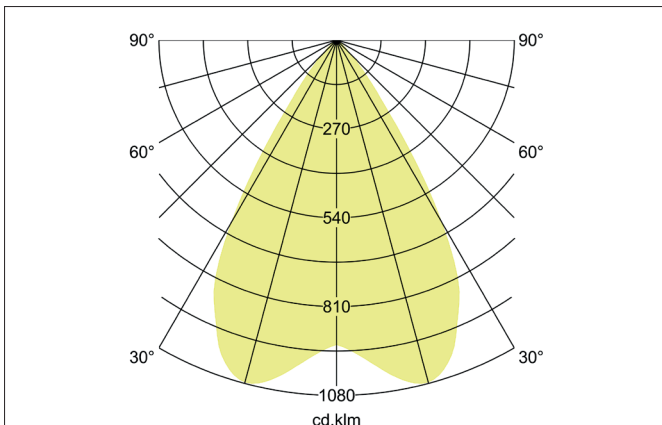

ARTEMIS MAXI LED-Einbaurichtstrahler, DALI
 Artikel-Nr. 88276165DA

Licht.
 Für Generationen.

Ausschreibungstext
 Runder LED-Einbaurichtstrahler, DALI, Deckenausschnitt Ø 170 mm, Einbautiefe 136 mm, Außendurchmesser 182 mm, mit rotationssymmetrisch tief-breit-strahlender Lichtstärkeverteilung. Optimale Lichtverteilung durch eine Abdeckung Glas transparent., Bemessungslichtstrom 5.420 lm, Bemessungsleistung 1 x 41,5 W, Lichtfarbe neutralweiß, ähnlichste Farbtemperatur (CCT) 3.500 K, allgemeiner Farbwiedergabeindex CRI > 90, Gehäusewerkstoff: Aluminium, Farbe: struktursilber, zulässige Umgebungstemperatur (ta): -20 °C - +25 °C, Schutzklasse (EN 61140): II, Schutzart (DIN EN 60529): IP20. Mit elektronischem Betriebsgerät, DALI dimmbar.

Artikeldaten	
Artikel-Nr.	88276165DA
GTIN	4251433984214
Serienname	ARTEMIS MAXI
Kurzbeschreibung	LED-Einbaurichtstrahler, DALI
Material	Aluminium
Farbe	silber
Ausführung der Oberfläche	struktur
Form	rund
Außendurchmesser	182 mm
Einbaudurchmesser	170 mm
Einbautiefe	136 mm
Nettogewicht	N.N.