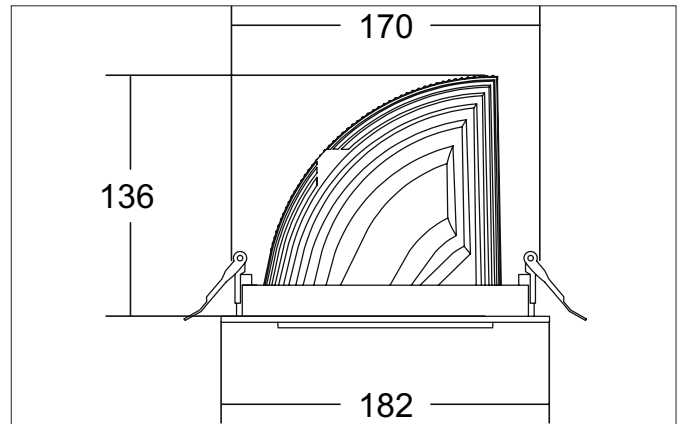

ARTEMIS MAXI LED-Einbaurichtstrahler, DALI
 Artikel-Nr. 88276165DA

Licht.
 Für Generationen.

Ausschreibungstext
 Runder LED-Einbaurichtstrahler, DALI, Deckenausschnitt Ø 170 mm, Einbautiefe 136 mm, Außendurchmesser 182 mm, mit rotationssymmetrisch tief-breit-strahlender Lichtstärkeverteilung. Optimale Lichtverteilung durch eine Abdeckung Glas transparent., Bemessungslichtstrom 5.420 lm, Bemessungsleistung 1 x 41,5 W, Lichtfarbe neutralweiß, ähnlichste Farbtemperatur (CCT) 3.500 K, allgemeiner Farbwiedergabeindex CRI > 90, Gehäusewerkstoff: Aluminium, Farbe: struktursilber, zulässige Umgebungstemperatur (ta): -20 °C - +25 °C, Schutzklasse (EN 61140): II, Schutzart (DIN EN 60529): IP20. Mit elektronischem Betriebsgerät, DALI dimmbar.

Artikeldaten	
Artikel-Nr.	88276165DA
GTIN	4251433984214
Serienname	ARTEMIS MAXI
Kurzbeschreibung	LED-Einbaurichtstrahler, DALI
Material	Aluminium
Farbe	silber
Ausführung der Oberfläche	struktur
Form	rund
Außendurchmesser	182 mm
Einbaudurchmesser	170 mm
Einbautiefe	136 mm
Nettogewicht	N.N.