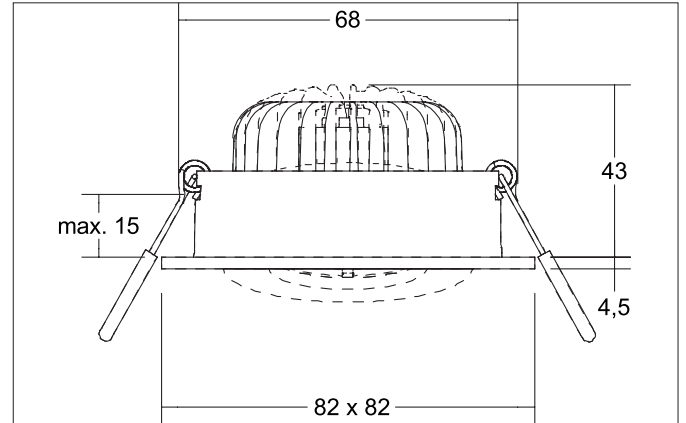

BB36 LED-Einbaustrahler, schaltbar
 Artikel-Nr. 38397183

Licht.
 Für Generationen.

Ausschreibungstext
 Quadratisches LED-Einbaustrahler, schaltbar, werkzeugloser Deckeneinbau mittels Einbaufedern. Deckenausschnitt Ø 68 mm, Einbautiefe 43 mm, Länge 82 mm, Breite 82 mm, Gewicht 0,190 kg, Reflektor silber mit rotationssymmetrisch tief-breit-strahlender Lichtstärkeverteilung. Optimale Lichtverteilung durch eine PC (Polycarbonat) transparent Abdeckung., Bemessungslichtstrom 680 lm, Bemessungsleistung 1 x 7 W, Lichtfarbe warmweiß, ähnlichste Farbtemperatur (CCT) 3.000 K, allgemeiner Farbwiedergabeindex CRI > 80, Lebensdauer L70/B50 bei 25 °C: 50.000 h, Gehäusewerkstoff: Aluminium / Kunststoff, Farbe: strukturweiß, zulässige Umgebungstemperatur (ta): -20 °C - +25 °C, Schutzklasse (EN 61140): II, Schutzart (DIN EN 60529): IP20. Mit elektronischem Betriebsgerät, schaltbar.

Artikeldaten	
Artikel-Nr.	38397183
GTIN	4251433953074
Serienname	BB36
Kurzbeschreibung	LED-Einbaustrahler, schaltbar
Material	Aluminium / Kunststoff
Farbe	weiß
Ausführung der Oberfläche	struktur
Form	quadratisch
Einbaudurchmesser	68 mm
Einbautiefe	43 mm
Länge	82 mm
Breite	82 mm
Aufbauhöhe	4,5 mm
Nettogewicht	0,190 kg

Montagetechnik	
Montageart	Einbaumontage
Montageort	Deckenmontage
Verstellbarkeit	schwenkbar
Schwenkwinkel	20°
Max. Deckenstärke	15 mm
Weitere Hinweise	keine Abdeckung mit Wärmedämmmaterial
Werkstoff der Abdeckung	PC (Polycarbonat) transparent
Geeignet für Durchgangsverdrahtung	Ja, mit optionalem Zubehör