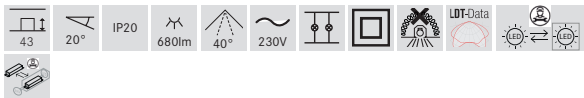

BB36 LED-Einbaustrahler, schaltbar
 Artikel-Nr. 38397183

Licht.
 Für Generationen.

Ausschreibungstext
 Quadratisches LED-Einbaustrahler, schaltbar, werkzeugloser Deckeneinbau mittels Einbaufedern. Deckenausschnitt Ø 68 mm, Einbautiefe 43 mm, Länge 82 mm, Breite 82 mm, Gewicht 0,190 kg, Reflektor silber mit rotationssymmetrisch tief-breit-strahlender Lichtstärkeverteilung. Optimale Lichtverteilung durch eine PC (Polycarbonat) transparent Abdeckung., Bemessungslichtstrom 680 lm, Bemessungsleistung 1 x 7 W, Lichtfarbe warmweiß, ähnlichste Farbtemperatur (CCT) 3.000 K, allgemeiner Farbwiedergabeindex CRI > 80, Lebensdauer L70/B50 bei 25 °C: 50.000 h, Gehäusewerkstoff: Aluminium / Kunststoff, Farbe: strukturweiß, zulässige Umgebungstemperatur (ta): -20 °C - +25 °C, Schutzklasse (EN 61140): II, Schutzart (DIN EN 60529): IP20. Mit elektronischem Betriebsgerät, schaltbar.

Artikeldaten	
Artikel-Nr.	38397183
GTIN	4251433953074
Serienname	BB36
Kurzbeschreibung	LED-Einbaustrahler, schaltbar
Material	Aluminium / Kunststoff
Farbe	weiß
Ausführung der Oberfläche	struktur
Form	quadratisch
Einbaudurchmesser	68 mm
Einbautiefe	43 mm
Länge	82 mm
Breite	82 mm
Aufbauhöhe	4,5 mm
Nettogewicht	0,190 kg

BB36 LED-Einbaustrahlerset, schaltbar

Artikel-Nr. 38397183

Licht.
Für Generationen.

Lichttechnik	
Farbtemperatur	3.000 K
Lichtfarbe	weiß
Lichtaustritt	direkt
Lichtstrom	680 lm
Systemeffizienz	97 lm/W
Farbwiedergabe	CRI > 80
Reflektor	hochglänzend
Reflektorfarbe	silber
Abstrahlwinkel	40°
Lichtverteilung	symmetrisch
Farbtemperatur einstellbar	nein

Montagetechnik	
Montageart	Einbaumontage
Montageort	Deckenmontage
Verstellbarkeit	schwenkbar
Schwenkwinkel	20°
Max. Deckenstärke	15 mm
Weitere Hinweise	keine Abdeckung mit Wärmedämmmaterial
Werkstoff der Abdeckung	PC (Polycarbonat) transparent
Geeignet für Durchgangsverdrahtung	Ja, mit optionalem Zubehör