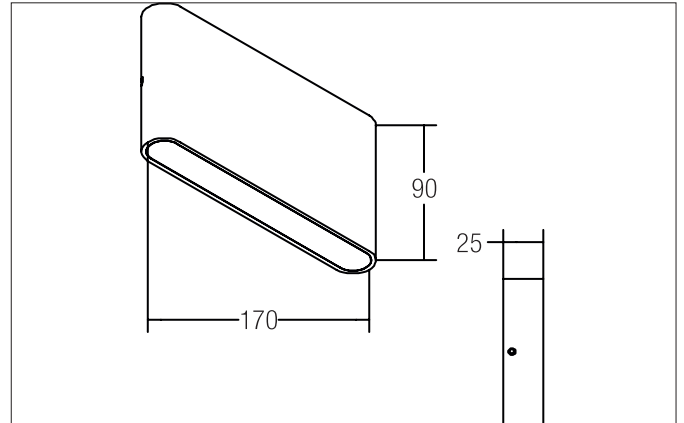

**ORIES LED-Wandanbauleuchte, IP54, schaltbar**  
 Artikel-Nr. 10046253

Licht.  
 Für Generationen.

**Ausschreibungstext**  
 Rechteckige LED-Wandanbauleuchte, IP54, schaltbar, Leuchtenlänge 90 mm, Leuchtenbreite 170 mm, Höhe 25 mm Gewicht 0,584 kg, mit rotationssymmetrisch tief-breit-strahlender Lichtstärkeverteilung. Glas opal Abdeckung. Bemessungslichtstrom 530 lm, Bemessungsleistung 2 x 10,8 W, Lichtfarbe warmweiß, ähnlichste Farbtemperatur (CCT) 3.000 K, allgemeiner Farbwiedergabeindex CRI > 80, Gehäusewerkstoff: Aluminium, Farbe: aluminium, zulässige Umgebungstemperatur (ta): -20 °C - +25 °C, Schutzklasse (EN 61140): I, Schutzart (DIN EN 60529): IP54. Mit elektronischem Betriebsgerät, schaltbar.

Artikeldaten	
Artikel-Nr.	10046253
GTIN	4250047772507
Serienname	ORIES
Kurzbeschreibung	LED-Wandanbauleuchte, IP54, schaltbar
Material	Aluminium
Farbe	aluminium
Ausführung der Oberfläche	matt
Form	rechteckig
Länge	90 mm
Breite	170 mm
Aufbauhöhe	25 mm
Lieferumfang	inkl. Konverter zum Anschluss an 230 V-Netzspannung, schaltbar
Nettogewicht	0,584 kg

Montagetechnik	
Montageart	Anbaumontage
Montageort	Wandmontage
Verstellbarkeit	nicht verstellbar
Prüfzeichen	UKCA
Werkstoff der Abdeckung	Glas opal

Logistische Daten	
Bruttogewicht	0,678 kg
Länge Verpackung	200 mm
Breite Verpackung	100 mm
Höhe Verpackung	60 mm
Entsorgung am Ende der Lebensdauer	Das Produkt darf nicht mit dem Hausmüll entsorgt werden. Sie sind verpflichtet, solche Elektro-Altgeräte separat zu entsorgen. Informieren Sie sich bitte bei Ihrer Kommune über die Möglichkeiten der geregelten Entsorgung. Mit der getrennten Entsorgung führen Sie die Altgeräte dem Recycling oder anderen Formen der Wiederverwertung zu. Sie helfen damit zu vermeiden, dass u. U. belastende Stoffe in die Umwelt gelangen.