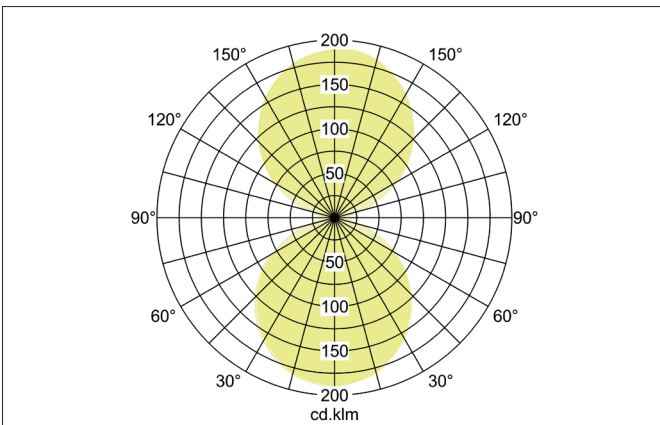

**ORIES LED-Wandanbauleuchte, IP54, schaltbar**  
 Artikel-Nr. 10046253

Licht.  
 Für Generationen.

**Ausschreibungstext**  
 Rechteckige LED-Wandanbauleuchte, IP54, schaltbar, Leuchtenlänge 90 mm, Leuchtenbreite 170 mm, Höhe 25 mm Gewicht 0,584 kg, mit rotationssymmetrisch tief-breit-strahlender Lichtstärkeverteilung. Glas opal Abdeckung. Bemessungslichtstrom 530 lm, Bemessungsleistung 2 x 10,8 W, Lichtfarbe warmweiß, ähnlichste Farbtemperatur (CCT) 3.000 K, allgemeiner Farbwiedergabeindex CRI > 80, Gehäusewerkstoff: Aluminium, Farbe: aluminium, zulässige Umgebungstemperatur (ta): -20 °C - +25 °C, Schutzklasse (EN 61140): I, Schutzart (DIN EN 60529): IP54. Mit elektronischem Betriebsgerät, schaltbar.

Artikeldaten	
Artikel-Nr.	10046253
GTIN	4250047772507
Serienname	ORIES
Kurzbeschreibung	LED-Wandanbauleuchte, IP54, schaltbar
Material	Aluminium
Farbe	aluminium
Ausführung der Oberfläche	matt
Form	rechteckig
Länge	90 mm
Breite	170 mm
Aufbauhöhe	25 mm
Lieferumfang	inkl. Konverter zum Anschluss an 230 V-Netzspannung, schaltbar
Nettogewicht	0,584 kg

**ORIES LED-Wandanbauleuchte, IP54, schaltbar**

Artikel-Nr. 10046253

Licht.  
Für Generationen.

Lichttechnik	
Farbtemperatur	3.000 K
Lichtfarbe	weiß
Lichtaustritt	direkt/indirekt
Lichtstrom	530 lm
Systemeffizienz	49 lm/W
Farbwiedergabe	CRI > 80
Reflektor	ohne
Abstrahlwinkel	120°
Lichtverteilung	symmetrisch
Farbtemperatur einstellbar	Nein