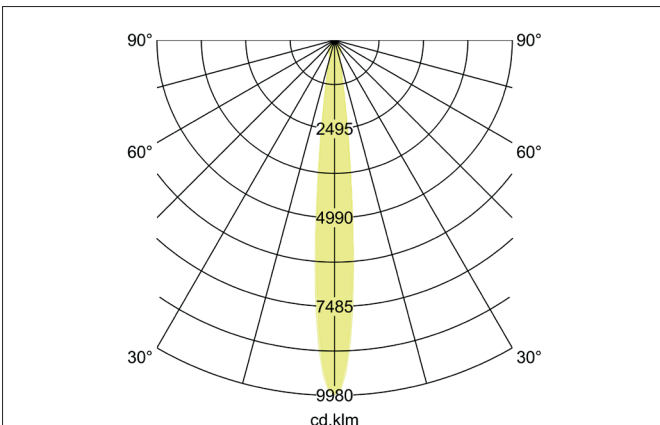

CUBA LED-Decken-Anbau-Strahler, dreh- und schwenkbar, schaltbar
 Artikel-Nr. 12307183

Licht.
 Für Generationen.

Ausschreibungstext
 LED-Decken-Anbau-Strahler, dreh- und schwenkbar, schaltbar, Höhe 580 mm Gewicht 0,420 kg, Reflektor silber mit rotationssymmetrisch tief-breit-strahlender Lichtstärkeverteilung. Bemessungslichtstrom 250 lm, Bemessungsleistung 1 x 4,2 W, allgemeiner Farbwiedergabeindex CRI > 90, Gehäusewerkstoff: Aluminium, Farbe: strukturschwarz, zulässige Umgebungstemperatur (ta): -20 °C - +25 °C, Schutzklasse (EN 61140): I, Schutzart (DIN EN 60529): IP20. Mit elektronischem Betriebsgerät, schaltbar.

Artikeldaten	
Artikel-Nr.	12307183
GTIN	4251433932406
Serienname	CUBA
Kurzbeschreibung	LED-Decken-Anbau-Strahler, dreh- und schwenkbar, schaltbar
Material	Aluminium
Farbe	schwarz
Ausführung der Oberfläche	struktur
Form	rund
Aufbauhöhe	580 mm
Lieferumfang	inkl. Konverter zum Anschluss an 230 V-Netzspannung, schaltbar
Nettogewicht	0,420 kg

CUBA LED-Decken-Anbau-Strahler, dreh- und schwenkbar, schaltbar
 Artikel-Nr. 12307183

Licht.
 Für Generationen.

Lichttechnik	
Farbtemperatur	3.000 K
Lichtaustritt	direkt
Lichtstrom	250 lm
Systemeffizienz	60 lm/W
Farbwiedergabe	CRI > 90
Reflektor	hochglänzend
Reflektorfarbe	silber
Abstrahlwinkel	38°
Lichtverteilung	symmetrisch
Farbtemperatur einstellbar	Nein