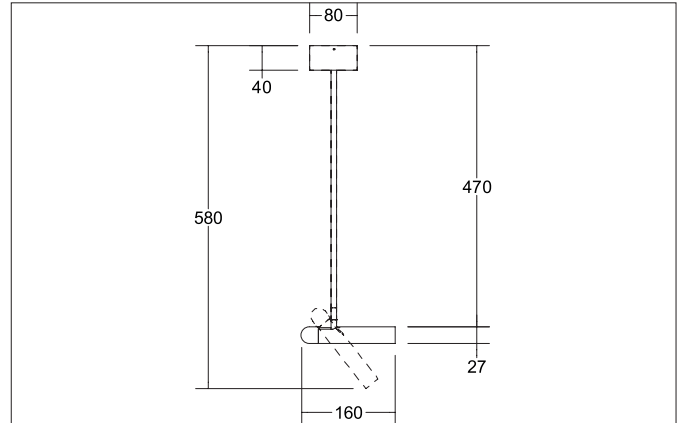

CUBA LED-Decken-Anbau-Strahler, dreh- und schwenkbar, schaltbar
 Artikel-Nr. 12307183

Licht.
 Für Generationen.

Ausschreibungstext
 LED-Decken-Anbau-Strahler, dreh- und schwenkbar, schaltbar, Höhe 580 mm Gewicht 0,420 kg, Reflektor silber mit rotationssymmetrisch tief-breit-strahlender Lichtstärkeverteilung. Bemessungslichtstrom 250 lm, Bemessungsleistung 1 x 4,2 W, allgemeiner Farbwiedergabeindex CRI > 90, Gehäusewerkstoff: Aluminium, Farbe: strukturschwarz, zulässige Umgebungstemperatur (ta): -20 °C - +25 °C, Schutzklasse (EN 61140): I, Schutzart (DIN EN 60529): IP20. Mit elektronischem Betriebsgerät, schaltbar.

Artikeldaten	
Artikel-Nr.	12307183
GTIN	4251433932406
Serienname	CUBA
Kurzbeschreibung	LED-Decken-Anbau-Strahler, dreh- und schwenkbar, schaltbar
Material	Aluminium
Farbe	schwarz
Ausführung der Oberfläche	struktur
Form	rund
Aufbauhöhe	580 mm
Lieferumfang	inkl. Konverter zum Anschluss an 230 V-Netzspannung, schaltbar
Nettogewicht	0,420 kg

CUBA LED-Decken-Anbau-Strahler, dreh- und schwenkbar, schaltbar
 Artikel-Nr. 12307183

Licht.
 Für Generationen.

Lichttechnik	
Farbtemperatur	3.000 K
Lichtaustritt	direkt
Lichtstrom	250 lm
Systemeffizienz	60 lm/W
Farbwiedergabe	CRI > 90
Reflektor	hochglänzend
Reflektorfarbe	silber
Abstrahlwinkel	38°
Lichtverteilung	symmetrisch
Farbtemperatur einstellbar	Nein

Montagetechnik	
Montageart	Anbaumontage
Montageort	Deckenmontage
Verstellbarkeit	kopfverstellbar
Schwenkwinkel	40°
Drehwinkel	355°
Kopfverstellwinkel	40°
Prüfzeichen	UKCA
Pendellänge min.	400 mm
Werkstoff der Abdeckung	ohne Abdeckung
Geeignet für Durchgangsverdrahtung	Ja