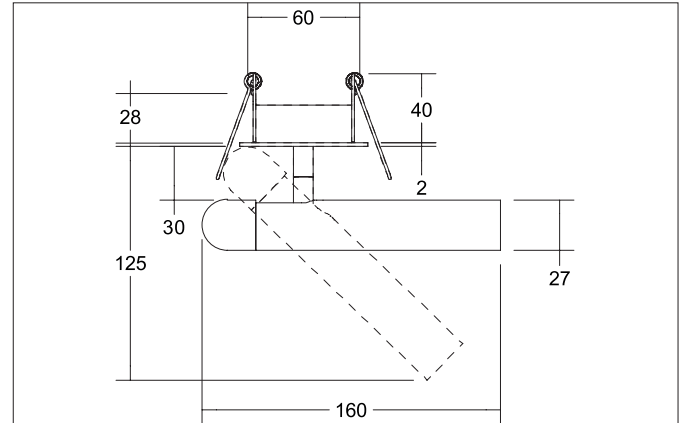

CUBA LED-Einbaustrahler set, dreh- und schwenkbar, schaltbar
 Artikel-Nr. 12310183

Licht.
 Für Generationen.

Ausschreibungstext

Rundes LED-Einbaustrahler set, dreh- und schwenkbar, schaltbar, werkzeugloser Deckeneinbau mittels Einbaufedern. Deckenausschnitt Ø 60 mm, Einbautiefe 40 mm, Gewicht 0,314 kg, Reflektor silber mit rotationssymmetrisch tief-breit-strahlender Lichtstärkeverteilung. Optimale Lichtverteilung durch eine ohne Abdeckung Abdeckung., Bemessungslichtstrom 250 lm, Bemessungsleistung 1 x 4,2 W, allgemeiner Farbwiedergabeindex CRI > 90, Gehäusewerkstoff: Aluminium / Kunststoff, Farbe: strukturschwarz, zulässige Umgebungstemperatur (ta): -20 °C - +25 °C, Schutzklasse (EN 61140): I, Schutzart (DIN EN 60529): IP20. Mit elektronischem Betriebsgerät, schaltbar.

Produktvorteile

- LED-Einbaustrahler in runder Bauform aus Aluminium.
- Leuchtenkopf dreh- (355°) und schwenkbar (25°).
- Deckenausschnitt 60 mm, Außendurchmesser 68 mm (Abdeckplatte Deckenausschnitt), Einbautiefe 40 mm, Lichtstrom 250 lm, IP20.
- Set inklusive Konverter schaltbar.

CUBA LED-Einbaustrahler set, dreh- und schwenkbar, schaltbar

Artikel-Nr. 12310183

Licht.
Für Generationen.

Artikeldaten	
Artikel-Nr.	12310183
GTIN	4251433932444
Serienname	CUBA
Kurzbeschreibung	LED-Einbaustrahler set, dreh- und schwenkbar, schaltbar
Material	Aluminium / Kunststoff
Farbe	schwarz
Ausführung der Oberfläche	struktur
Form	rund
Einbaudurchmesser	60 mm
Einbautiefe	40 mm
Aufbauhöhe	125 mm
Nettogewicht	0,314 kg