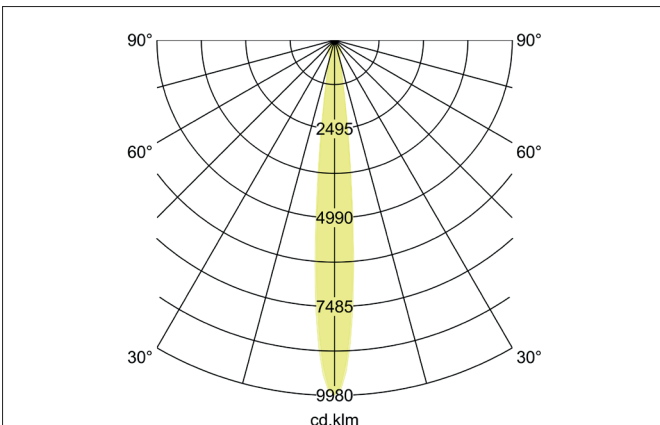

CUBA LED-Einbaustrahler set, dreh- und schwenkbar, schaltbar
 Artikel-Nr. 12310183

Licht.
 Für Generationen.

Ausschreibungstext

Rundes LED-Einbaustrahler set, dreh- und schwenkbar, schaltbar, werkzeugloser Deckeneinbau mittels Einbaufedern. Deckenausschnitt Ø 60 mm, Einbautiefe 40 mm, Gewicht 0,314 kg, Reflektor silber mit rotationssymmetrisch tief-breit-strahlender Lichtstärkeverteilung. Optimale Lichtverteilung durch eine ohne Abdeckung Abdeckung., Bemessungslichtstrom 250 lm, Bemessungsleistung 1 x 4,2 W, allgemeiner Farbwiedergabeindex CRI > 90, Gehäusewerkstoff: Aluminium / Kunststoff, Farbe: strukturschwarz, zulässige Umgebungstemperatur (ta): -20 °C - +25 °C, Schutzklasse (EN 61140): I, Schutzart (DIN EN 60529): IP20. Mit elektronischem Betriebsgerät, schaltbar.

Produktvorteile

- LED-Einbaustrahler in runder Bauform aus Aluminium.
- Leuchtenkopf dreh- (355°) und schwenkbar (25°).
- Deckenausschnitt 60 mm, Außendurchmesser 68 mm (Abdeckplatte Deckenausschnitt), Einbautiefe 40 mm, Lichtstrom 250 lm, IP20.
- Set inklusive Konverter schaltbar.

CUBA LED-Einbaustrahler set, dreh- und schwenkbar, schaltbar

Artikel-Nr. 12310183

Licht.
Für Generationen.

Artikeldaten	
Artikel-Nr.	12310183
GTIN	4251433932444
Serienname	CUBA
Kurzbeschreibung	LED-Einbaustrahler set, dreh- und schwenkbar, schaltbar
Material	Aluminium / Kunststoff
Farbe	schwarz
Ausführung der Oberfläche	struktur
Form	rund
Einbaudurchmesser	60 mm
Einbautiefe	40 mm
Aufbauhöhe	125 mm
Nettogewicht	0,314 kg

Lichttechnik	
Farbtemperatur	3.000 K
Lichtaustritt	direkt
Lichtstrom	250 lm
Systemeffizienz	60 lm/W
Farbwiedergabe	CRI > 90
Reflektor	hochglänzend
Reflektorfarbe	silber
Abstrahlwinkel	38°
Lichtverteilung	symmetrisch