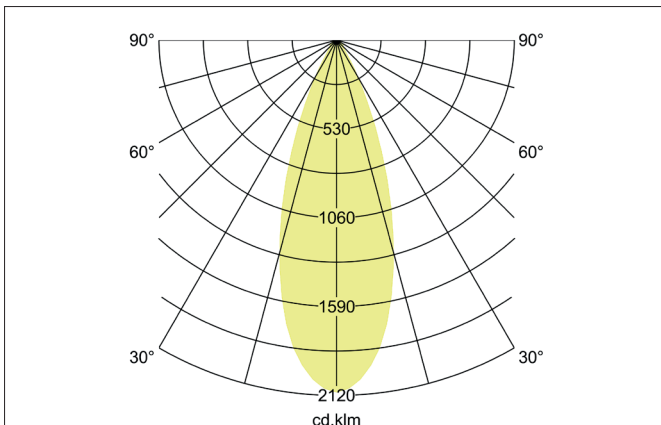

MINIQ Plug & Light-LED-Pendelleuchte
 Artikel-Nr. 12711183

Licht.
 Für Generationen.

Ausschreibungstext
 Runde Plug & Light-LED-Pendelleuchte, Höhe 1500 mm, für Pendelmontage. Pendellänge max. 1.500 mm Gewicht 0,476 kg, mit rotations-symmetrisch tief-breit-strahlender Lichtstärkeverteilung. Kunststoff strukturiert Abdeckung. Bemessungslichtstrom 200 lm, UGR < 19, Bemessungsleistung 1 x 4 W, Lichtfarbe warmweiß, ähnlichste Farbtemperatur (CCT) 3.000 K, allgemeiner Farbwiedergabeindex CRI > 85, Gehäusewerkstoff: Aluminium / Acryl, Farbe: strukturschwarz, zulässige Umgebungstemperatur (ta): -20 °C - +25 °C, Schutzklasse (EN 61140): III, Schutzart (DIN EN 60529): IP20. Zum direkten Anschluss an Netzspannung, sonstige dimmbar.

Artikeldaten	
Artikel-Nr.	12711183
GTIN	4251433923428
Serienname	MINIQ
Kurzbeschreibung	Plug & Light-LED-Pendelleuchte
Material	Aluminium / Acryl
Farbe	schwarz
Ausführung der Oberfläche	struktur
Form	rund
Aufbauhöhe	1500 mm
Lieferumfang	inkl. Pendelabhängung 1.500 mm
Nettogewicht	0,476 kg

MINIQ Plug & Light-LED-Pendelleuchte

Artikel-Nr. 12711183

Licht.
Für Generationen.

Lichttechnik	
Farbtemperatur	3.000 K
Lichtfarbe	weiß
Lichtaustritt	direkt
Lichtstrom	200 lm
Systemeffizienz	50 lm/W
Farbwiedergabe	CRI > 85
Reflektor	ohne
Abstrahlwinkel	35°
Blendungsbewertung	UGR < 19
Lichtverteilung	symmetrisch
Farbtemperatur einstellbar	Nein