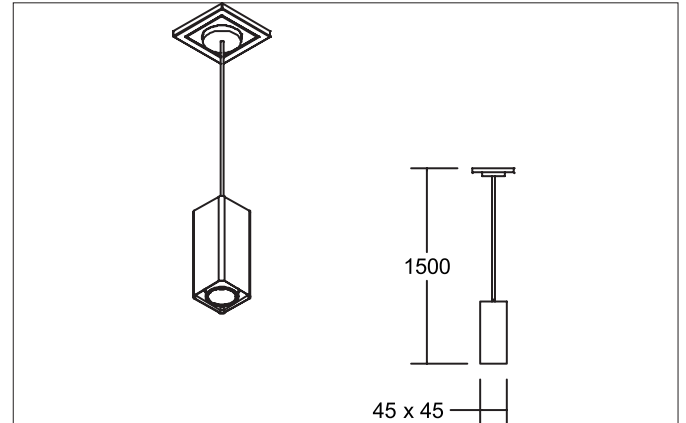

MINIQ Plug & Light-LED-Pendelleuchte
 Artikel-Nr. 12711183

Licht.
 Für Generationen.

Ausschreibungstext
 Runde Plug & Light-LED-Pendelleuchte, Höhe 1500 mm, für Pendelmontage. Pendellänge max. 1.500 mm Gewicht 0,476 kg, mit rotations-symmetrisch tief-breit-strahlender Lichtstärkeverteilung. Kunststoff strukturiert Abdeckung. Bemessungslichtstrom 200 lm, UGR < 19, Bemessungsleistung 1 x 4 W, Lichtfarbe warmweiß, ähnlichste Farbtemperatur (CCT) 3.000 K, allgemeiner Farbwiedergabeindex CRI > 85, Gehäusewerkstoff: Aluminium / Acryl, Farbe: strukturschwarz, zulässige Umgebungstemperatur (ta): -20 °C - +25 °C, Schutzklasse (EN 61140): III, Schutzart (DIN EN 60529): IP20. Zum direkten Anschluss an Netzspannung, sonstige dimmbar.

Artikeldaten	
Artikel-Nr.	12711183
GTIN	4251433923428
Serienname	MINIQ
Kurzbeschreibung	Plug & Light-LED-Pendelleuchte
Material	Aluminium / Acryl
Farbe	schwarz
Ausführung der Oberfläche	struktur
Form	rund
Aufbauhöhe	1500 mm
Lieferumfang	inkl. Pendelabhängung 1.500 mm
Nettogewicht	0,476 kg

Montagetechnik	
Montageart	Anbaumontage
Montageort	Deckenmontage
Verstellbarkeit	nicht verstellbar
Prüfzeichen	UKCA
Pendellänge max.	1.500 mm
Werkstoff der Abdeckung	Kunststoff strukturiert

Logistische Daten	
Bruttogewicht	0,534 kg
Länge Verpackung	130 mm
Breite Verpackung	140 mm
Höhe Verpackung	75 mm
Entsorgung am Ende der Lebensdauer	Das Produkt darf nicht mit dem Hausmüll entsorgt werden. Sie sind verpflichtet, solche Elektro-Altgeräte separat zu entsorgen. Informieren Sie sich bitte bei Ihrer Kommune über die Möglichkeiten der geregelten Entsorgung. Mit der getrennten Entsorgung führen Sie die Altgeräte dem Recycling oder anderen Formen der Wiederverwertung zu. Sie helfen damit zu vermeiden, dass u. U. belastende Stoffe in die Umwelt gelangen.