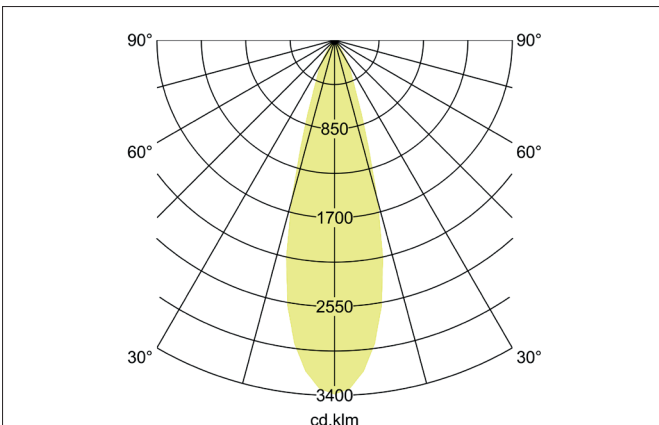

**ARTEMIS MAXI LED-Einbaurichtstrahler, DALI**  
 Artikel-Nr. 88273165DA

Licht.  
 Für Generationen.

**Ausschreibungstext**

Runder LED-Einbaurichtstrahler, DALI, Deckenausschnitt Ø 170 mm, Einbautiefe 136 mm, Außendurchmesser 182 mm, mit rotationssymmetrisch tief-breit-strahlender Lichtstärkeverteilung. Optimale Lichtverteilung durch eine Abdeckung Glas transparent., Bemessungslichtstrom 5.346 lm, Bemessungsleistung 1 x 41,5 W, Lichtfarbe neutralweiß, ähnlichste Farbtemperatur (CCT) 3.500 K, allgemeiner Farbwiedergabeindex CRI > 90, Gehäusewerkstoff: Aluminium, Farbe: struktursilber, zulässige Umgebungstemperatur (ta): -20 °C - +25 °C, Schutzklasse (EN 61140): II, Schutzart (DIN EN 60529): IP20. Mit elektronischem Betriebsgerät, DALI dimmbar.

Artikeldaten	
Artikel-Nr.	88273165DA
GTIN	4251433983934
Serienname	ARTEMIS MAXI
Kurzbeschreibung	LED-Einbaurichtstrahler, DALI
Material	Aluminium
Farbe	silber
Ausführung der Oberfläche	struktur
Form	rund
Außendurchmesser	182 mm
Einbaudurchmesser	170 mm
Einbautiefe	136 mm
Nettogewicht	N.N.