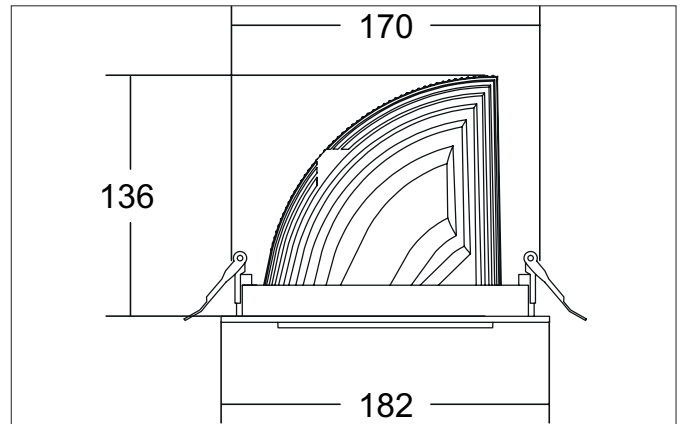

ARTEMIS MAXI LED-Einbaurichtstrahler, DALI
 Artikel-Nr. 88272165DA

Licht.
 Für Generationen.

Ausschreibungstext

Runder LED-Einbaurichtstrahler, DALI, Deckenausschnitt Ø 170 mm, Einbautiefe 136 mm, Außendurchmesser 182 mm, mit rotationssymmetrisch tief-breit-strahlender Lichtstärkeverteilung. Optimale Lichtverteilung durch eine Abdeckung Glas transparent., Bemessungslichtstrom 5.291 lm, Bemessungsleistung 1 x 41,5 W, Lichtfarbe neutralweiß, ähnlichste Farbtemperatur (CCT) 3.500 K, allgemeiner Farbwiedergabeindex CRI > 90, Gehäusewerkstoff: Aluminium, Farbe: struktursilber, zulässige Umgebungstemperatur (ta): -20 °C - +25 °C, Schutzklasse (EN 61140): II, Schutzart (DIN EN 60529): IP20. Mit elektronischem Betriebsgerät, DALI dimmbar.

Artikeldaten	
Artikel-Nr.	88272165DA
GTIN	4251433983927
Serienname	ARTEMIS MAXI
Kurzbeschreibung	LED-Einbaurichtstrahler, DALI
Material	Aluminium
Farbe	silber
Ausführung der Oberfläche	struktur
Form	rund
Außendurchmesser	182 mm
Einbaudurchmesser	170 mm
Einbautiefe	136 mm
Nettogewicht	N.N.