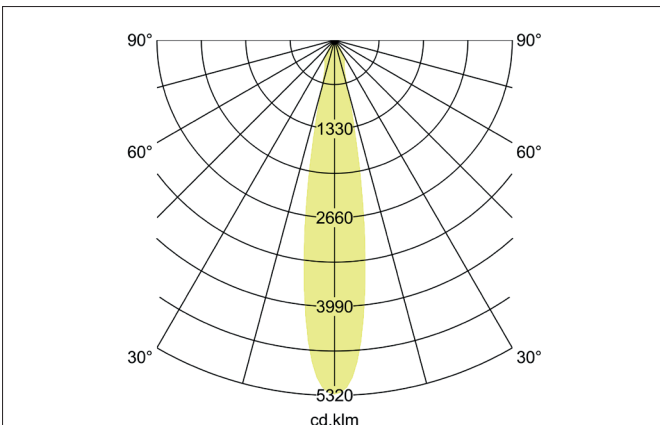

ARTEMIS MAXI LED-Einbaurichtstrahler, DALI
 Artikel-Nr. 88272165DA

Licht.
 Für Generationen.

Ausschreibungstext

Runder LED-Einbaurichtstrahler, DALI, Deckenausschnitt Ø 170 mm, Einbautiefe 136 mm, Außendurchmesser 182 mm, mit rotationssymmetrisch tief-breit-strahlender Lichtstärkeverteilung. Optimale Lichtverteilung durch eine Abdeckung Glas transparent., Bemessungslichtstrom 5.291 lm, Bemessungsleistung 1 x 41,5 W, Lichtfarbe neutralweiß, ähnlichste Farbtemperatur (CCT) 3.500 K, allgemeiner Farbwiedergabeindex CRI > 90, Gehäusewerkstoff: Aluminium, Farbe: struktursilber, zulässige Umgebungstemperatur (ta): -20 °C - +25 °C, Schutzklasse (EN 61140): II, Schutzart (DIN EN 60529): IP20. Mit elektronischem Betriebsgerät, DALI dimmbar.

Artikeldaten	
Artikel-Nr.	88272165DA
GTIN	4251433983927
Serienname	ARTEMIS MAXI
Kurzbeschreibung	LED-Einbaurichtstrahler, DALI
Material	Aluminium
Farbe	silber
Ausführung der Oberfläche	struktur
Form	rund
Außendurchmesser	182 mm
Einbaudurchmesser	170 mm
Einbautiefe	136 mm
Nettogewicht	N.N.