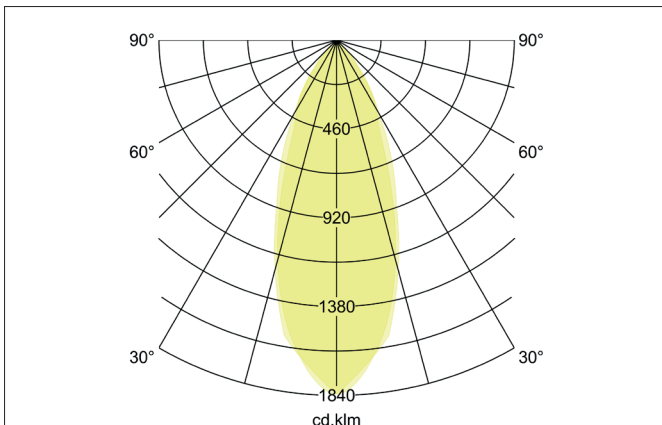

DAVEEN LED-Einbaustrahler, schaltbar
 Artikel-Nr. 38182073

Licht.
 Für Generationen.

Ausschreibungstext
 Rundes LED-Einbaustrahler, schaltbar, werkzeugloser Deckeneinbau mittels Einbaufedern. Deckenausschnitt Ø 68 mm, Einbautiefe 50 mm, Außendurchmesser 82 mm, Gewicht 0,177 kg, Reflektor silber mit rotationssymmetrisch tief-breit-strahlender Lichtstärkeverteilung. Abdeckung Glas transparent. Bemessungslichtstrom 680 lm, Bemessungsleistung 1 x 6 W, Lichtfarbe warmweiß, ähnlichste Farbtemperatur (CCT) 3.000 K, allgemeiner Farbwiedergabeindex CRI > 80, Gehäusewerkstoff: Stahl / Aluminium / Glas, Farbe: weiß, zulässige Umgebungstemperatur (ta): -20 °C - +25 °C, Schutzklasse (EN 61140): II, Schutzart (DIN EN 60529): IP20. Mit elektronischem Betriebsgerät, schaltbar.

Artikeldaten	
Artikel-Nr.	38182073
GTIN	4251433909224
Serienname	DAVEEN
Kurzbeschreibung	LED-Einbaustrahler, schaltbar
Material	Stahl / Aluminium / Glas
Farbe	weiß
Ausführung der Oberfläche	glänzend
Form	rund
Außendurchmesser	82 mm
Einbaudurchmesser	68 mm
Einbautiefe	50 mm
Aufbauhöhe	4 mm
Nettogewicht	0,177 kg

DAVEEN LED-Einbaustrahler set, schaltbar

Artikel-Nr. 38182073

Licht.
Für Generationen.

Lichttechnik	
Farbtemperatur	3.000 K
Lichtfarbe	weiß
Lichtaustritt	direkt
Lichtstrom	680 lm
Systemeffizienz	113 lm/W
Farbwiedergabe	CRI > 80
Reflektor	hochglänzend
Reflektorfarbe	silber
Abstrahlwinkel	38°
Lichtverteilung	symmetrisch
Farbtemperatur einstellbar	Nein