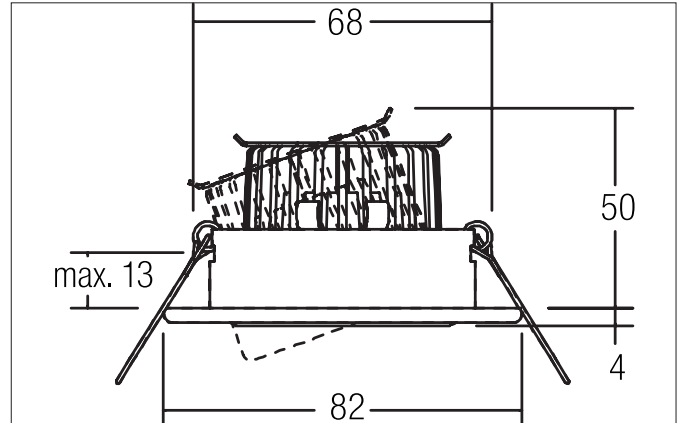

DAVEEN LED-Einbaustrahler, schaltbar
 Artikel-Nr. 38182073

Licht.
 Für Generationen.

Ausschreibungstext
 Rundes LED-Einbaustrahler, schaltbar, werkzeugloser Deckeneinbau mittels Einbaufedern. Deckenausschnitt Ø 68 mm, Einbautiefe 50 mm, Außendurchmesser 82 mm, Gewicht 0,177 kg, Reflektor silber mit rotationssymmetrisch tief-breit-strahlender Lichtstärkeverteilung. Abdeckung Glas transparent. Bemessungslichtstrom 680 lm, Bemessungsleistung 1 x 6 W, Lichtfarbe warmweiß, ähnlichste Farbtemperatur (CCT) 3.000 K, allgemeiner Farbwiedergabeindex CRI > 80, Gehäusewerkstoff: Stahl / Aluminium / Glas, Farbe: weiß, zulässige Umgebungstemperatur (ta): -20 °C - +25 °C, Schutzklasse (EN 61140): II, Schutzart (DIN EN 60529): IP20. Mit elektronischem Betriebsgerät, schaltbar.

Artikeldaten	
Artikel-Nr.	38182073
GTIN	4251433909224
Serienname	DAVEEN
Kurzbeschreibung	LED-Einbaustrahler, schaltbar
Material	Stahl / Aluminium / Glas
Farbe	weiß
Ausführung der Oberfläche	glänzend
Form	rund
Außendurchmesser	82 mm
Einbaudurchmesser	68 mm
Einbautiefe	50 mm
Aufbauhöhe	4 mm
Nettogewicht	0,177 kg

DAVEEN LED-Einbaustrahler set, schaltbar

Artikel-Nr. 38182073

Licht.
Für Generationen.

Lichttechnik	
Farbtemperatur	3.000 K
Lichtfarbe	weiß
Lichtaustritt	direkt
Lichtstrom	680 lm
Systemeffizienz	113 lm/W
Farbwiedergabe	CRI > 80
Reflektor	hochglänzend
Reflektorfarbe	silber
Abstrahlwinkel	38°
Lichtverteilung	symmetrisch
Farbtemperatur einstellbar	Nein

Montagetechnik	
Montageart	Einbaumontage
Montageort	Deckenmontage
Verstellbarkeit	schwenkbar
Schwenkwinkel	25°
Max. Deckenstärke	13 mm
Prüfzeichen	UKCA
Weitere Hinweise	keine Abdeckung mit Wärmedämmmaterial
Werkstoff der Abdeckung	Glas transparent
Sprengring	ohne Sprengring
Geeignet für Durchgangsverdrahtung	Ja, mit optionalem Zubehör