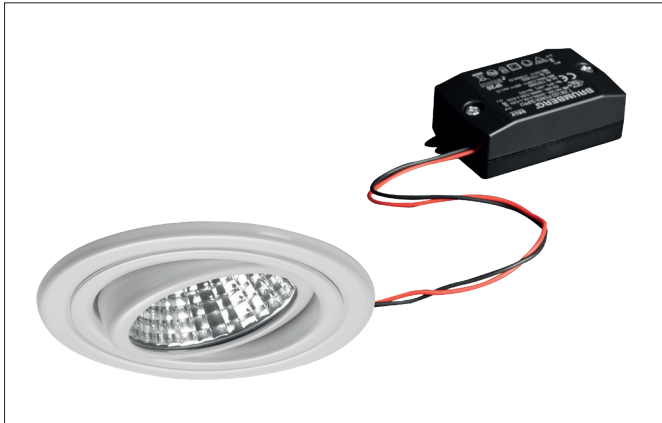

DAVEEN LED-Einbaustrahler, schaltbar
 Artikel-Nr. 38182073

Licht.
 Für Generationen.

Ausschreibungstext
 Rundes LED-Einbaustrahler, schaltbar, werkzeugloser Deckeneinbau mittels Einbaufedern. Deckenausschnitt Ø 68 mm, Einbautiefe 50 mm, Außendurchmesser 82 mm, Gewicht 0,177 kg, Reflektor silber mit rotationssymmetrisch tief-breit-strahlender Lichtstärkeverteilung. Abdeckung Glas transparent. Bemessungslichtstrom 680 lm, Bemessungsleistung 1 x 6 W, Lichtfarbe warmweiß, ähnlichste Farbtemperatur (CCT) 3.000 K, allgemeiner Farbwiedergabeindex CRI > 80, Gehäusewerkstoff: Stahl / Aluminium / Glas, Farbe: weiß, zulässige Umgebungstemperatur (ta): -20 °C - +25 °C, Schutzklasse (EN 61140): II, Schutzart (DIN EN 60529): IP20. Mit elektronischem Betriebsgerät, schaltbar.

Artikeldaten	
Artikel-Nr.	38182073
GTIN	4251433909224
Serienname	DAVEEN
Kurzbeschreibung	LED-Einbaustrahler, schaltbar
Material	Stahl / Aluminium / Glas
Farbe	weiß
Ausführung der Oberfläche	glänzend
Form	rund
Außendurchmesser	82 mm
Einbaudurchmesser	68 mm
Einbautiefe	50 mm
Aufbauhöhe	4 mm
Nettogewicht	0,177 kg

DAVEEN LED-Einbaustrahler set, schaltbar

Artikel-Nr. 38182073

Licht.
Für Generationen.

Lichttechnik	
Farbtemperatur	3.000 K
Lichtfarbe	weiß
Lichtaustritt	direkt
Lichtstrom	680 lm
Systemeffizienz	113 lm/W
Farbwiedergabe	CRI > 80
Reflektor	hochglänzend
Reflektorfarbe	silber
Abstrahlwinkel	38°
Lichtverteilung	symmetrisch
Farbtemperatur einstellbar	Nein