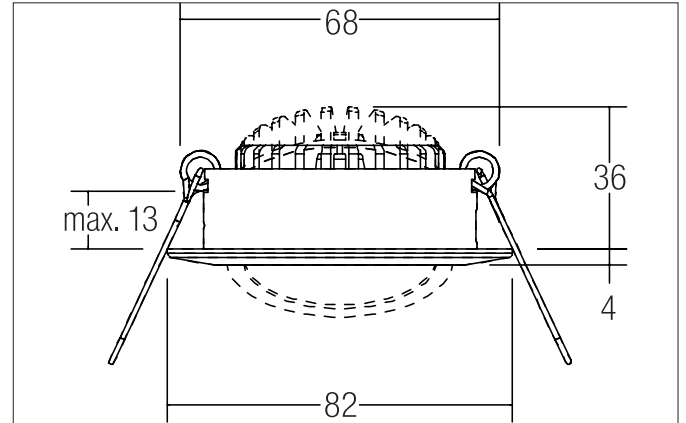

**BB03 LED-Einbaustrahler, Phasenabschnitt dimmbar (Rundkonverter)**

Artikel-Nr. 40363073

Licht.  
Für Generationen.

**Ausschreibungstext**  
 Rundes LED-Einbaustrahler, Phasenabschnitt dimmbar (Rundkonverter), werkzeugloser Deckeneinbau mittels Einbaufedern. Deckenausschnitt Ø 68 mm, Einbautiefe 36 mm, Außendurchmesser 82 mm, Gewicht 0,151 kg, Reflektor silber mit rotationssymmetrisch tief-breitstrahlender Lichtstärkeverteilung. PC (Polycarbonat) transparent Abdeckung. Bemessungslichtstrom 630 lm, Bemessungsleistung 1 x 6 W, Lichtfarbe warmweiß, ähnlichste Farbtemperatur (CCT) 3.000 K, allgemeiner Farbwiedergabeindex CRI > 80, Lebensdauer L80/B20 bei 25 °C: 50.000 h, Gehäusewerkstoff: Aluminium / Kunststoff, Farbe: weiß, zulässige Umgebungstemperatur (ta): -20 °C - +25 °C, Schutzklasse (EN 61140): II, Schutzart (DIN EN 60529): IP20. Mit elektronischem Betriebsgerät, Phasenabschnitt dimmbar.

Artikeldaten	
Artikel-Nr.	40363073
GTIN	4251433916710
Serienname	BB03
Kurzbeschreibung	LED-Einbaustrahler, Phasenabschnitt dimmbar (Rundkonverter)
Material	Aluminium / Kunststoff
Farbe	weiß
Ausführung der Oberfläche	glänzend
Form	rund
Außendurchmesser	82 mm
Einbaudurchmesser	68 mm
Einbautiefe	36 mm
Aufbauhöhe	4 mm
Nettogewicht	0,151 kg
Konformität	CE, UKCA

**BB03 LED-Einbaustrahlerset, Phasenabschnitt dimmbar (Rundkonverter)**

Artikel-Nr. 40363073

Licht.  
Für Generationen.

Lichttechnik	
Farbtemperatur	3.000 K
Lichtfarbe	weiß
Lichtaustritt	direkt
Lichtstrom	630 lm
Systemeffizienz	105 lm/W
Farbwiedergabe	CRI > 80
Reflektor	hochglänzend
Reflektorfarbe	silber
Abstrahlwinkel	38°
Lichtverteilung	symmetrisch
Farbtemperatur einstellbar	Nein

Montagetechnik	
Montageart	Einbaumontage
Montageort	Deckenmontage
Verstellbarkeit	schwenkbar
Schwenkwinkel	30°
Max. Deckenstärke	13 mm
Weitere Hinweise	keine Abdeckung mit Wärmedämmmaterial
Werkstoff der Abdeckung	PC (Polycarbonat) transparent
Geeignet für Durchgangsverdrahtung	Ja, mit optionalem Zubehör