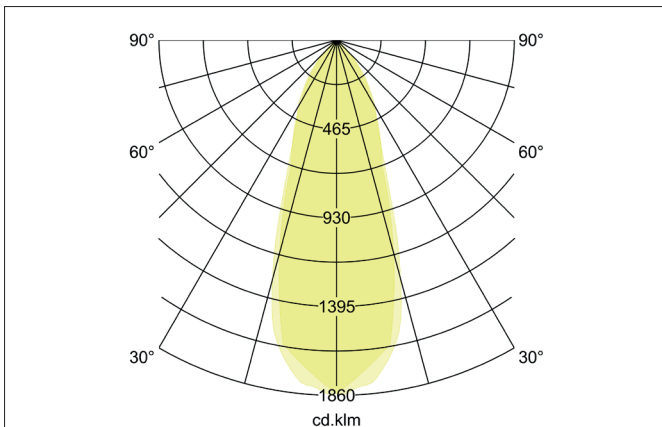

**BB03 LED-Einbaustrahler, Phasenabschnitt dimmbar (Rundkonverter)**

Artikel-Nr. 40363073

Licht.  
Für Generationen.

**Ausschreibungstext**  
 Rundes LED-Einbaustrahler, Phasenabschnitt dimmbar (Rundkonverter), werkzeugloser Deckeneinbau mittels Einbaufedern. Deckenausschnitt Ø 68 mm, Einbautiefe 36 mm, Außendurchmesser 82 mm, Gewicht 0,151 kg, Reflektor silber mit rotationssymmetrisch tief-breitstrahlender Lichtstärkeverteilung. PC (Polycarbonat) transparent Abdeckung. Bemessungslichtstrom 630 lm, Bemessungsleistung 1 x 6 W, Lichtfarbe warmweiß, ähnlichste Farbtemperatur (CCT) 3.000 K, allgemeiner Farbwiedergabeindex CRI > 80, Lebensdauer L80/B20 bei 25 °C: 50.000 h, Gehäusewerkstoff: Aluminium / Kunststoff, Farbe: weiß, zulässige Umgebungstemperatur (ta): -20 °C - +25 °C, Schutzklasse (EN 61140): II, Schutzart (DIN EN 60529): IP20. Mit elektronischem Betriebsgerät, Phasenabschnitt dimmbar.

Artikeldaten	
Artikel-Nr.	40363073
GTIN	4251433916710
Serienname	BB03
Kurzbeschreibung	LED-Einbaustrahler, Phasenabschnitt dimmbar (Rundkonverter)
Material	Aluminium / Kunststoff
Farbe	weiß
Ausführung der Oberfläche	glänzend
Form	rund
Außendurchmesser	82 mm
Einbaudurchmesser	68 mm
Einbautiefe	36 mm
Aufbauhöhe	4 mm
Nettogewicht	0,151 kg
Konformität	CE, UKCA

**BB03 LED-Einbaustrahlerset, Phasenabschnitt dimmbar (Rundkonverter)**

Artikel-Nr. 40363073

Licht.  
Für Generationen.

Lichttechnik	
Farbtemperatur	3.000 K
Lichtfarbe	weiß
Lichtaustritt	direkt
Lichtstrom	630 lm
Systemeffizienz	105 lm/W
Farbwiedergabe	CRI > 80
Reflektor	hochglänzend
Reflektorfarbe	silber
Abstrahlwinkel	38°
Lichtverteilung	symmetrisch
Farbtemperatur einstellbar	Nein