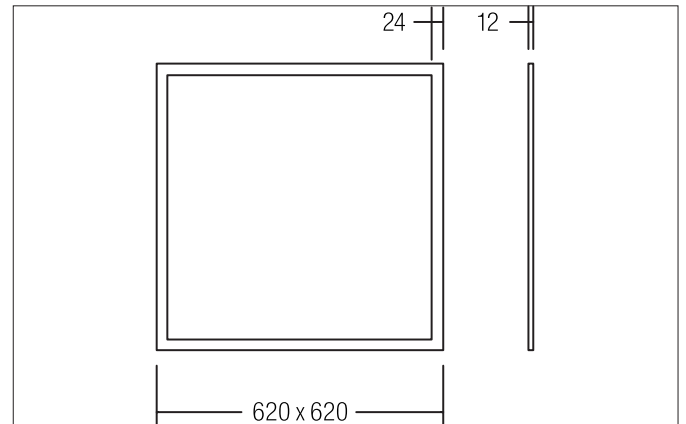

**AILIS LED-Einlege-Panel 620 x 620 mm, mikroprismatische Abdeckung, UGR<19, schaltbar**  
 Artikel-Nr. 32045074

Licht.  
Für Generationen.

**Ausschreibungstext**

Quadratisches LED-Panel 620 x 620 mm MP, Einlegeleuchte für Decken mit sichtbaren Tragschienen. Deckenausschnitt L x B 620 x 620 mm Einbautiefe 12 mm, Länge 620 mm, Breite 620 mm, Gewicht 2,940 kg, mit rotationssymmetrisch tief-breit-strahlender Lichtstärkeverteilung. Optimale Lichtverteilung durch eine Kunststoff mikroprismatische Abdeckung. Bemessungslichtstrom 3.980 lm, UGR < 19, Bemessungsleistung 1 x 38 W, Leuchten-Lichtausbeute 105 lm/W, Lichtfarbe neutralweiß, ähnlichste Farbtemperatur (CCT) 4.000 K, allgemeiner Farbwiedergabeindex CRI > 80, Lebensdauer L80/B10 bei 25 °C: 42.000 h, Lebensdauer L80/B20 bei 25 °C: 45.000 h, Lebensdauer L80/B50 bei 25 °C: >50.000 h, Gehäusewerkstoff: Aluminium / Polycarbonat, Farbe: weiß, Zulässige Umgebungstemperatur (ta): -20 °C - +25 °C, Schutzklasse (EN 61140): II, Schutzart (DIN EN 60529): IP40. Mit elektronischem Betriebsgerät, schaltbar.

**Produktvorteile**

- quadratische Einlegeleuchte für Deckensysteme im Rastermaß 625 x 625 mm.
- Mikroprismatischer Ausführung, UGR < 19 und Leuchtdichte < 3.000 cd/m<sup>2</sup> bei Austrahlwinkel > 65°.
- inkl. Multilumen-Konverter zur Einstellung der Lichtleistung / Systemleistung.
- Einstellung der Lichtleistung / Systemleistung erfolgt per Dipschalter am Konverter.
  - Stufe 1 900 mA: Systemleistung: 36 W, Lichtleistung: 3.588 lm
  - Stufe 2 950 mA: Systemleistung: 38 W, Lichtleistung: 3.769 lm (Einstellung im Auslieferungszustand)
  - Stufe 3 1.000 mA: Systemleistung: 40 W, Lichtleistung: 3.948 lm
  - Stufe 4 1.050 mA: Systemleistung: 42 W, Lichtleistung: 4.125 lm
- abgestimmtes Zubehör erhältlich.

Lieferbares Zubehör	
	Artikel-Nr.: 81032040 Anbaurahmen Basic, 638 x 638 mm, Höhe 73 mm  Abmessung: 638 mm x 638 mm x 73 mm
	Artikel-Nr.: 81032042 Seilabhangung 1.500 mm, zu Panel 620 x 620 mm