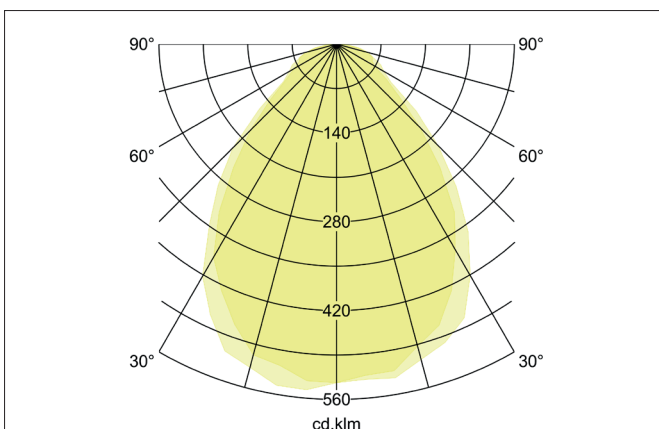

**AILIS LED-Einlege-Panel 620 x 620 mm, mikroprismatische Abdeckung, UGR<19, schaltbar**  
 Artikel-Nr. 32045074

Licht.  
Für Generationen.

**Ausschreibungstext**

Quadratisches LED-Panel 620 x 620 mm MP, Einlegeleuchte für Decken mit sichtbaren Tragschienen. Deckenausschnitt L x B 620 x 620 mm Einbautiefe 12 mm, Länge 620 mm, Breite 620 mm, Gewicht 2,940 kg, mit rotationssymmetrisch tief-breit-strahlender Lichtstärkeverteilung. Optimale Lichtverteilung durch eine Kunststoff mikroprismatische Abdeckung. Bemessungslichtstrom 3.980 lm, UGR < 19, Bemessungsleistung 1 x 38 W, Leuchten-Lichtausbeute 105 lm/W, Lichtfarbe neutralweiß, ähnlichste Farbtemperatur (CCT) 4.000 K, allgemeiner Farbwiedergabeindex CRI > 80, Lebensdauer L80/B10 bei 25 °C: 42.000 h, Lebensdauer L80/B20 bei 25 °C: 45.000 h, Lebensdauer L80/B50 bei 25 °C: >50.000 h, Gehäusewerkstoff: Aluminium / Polycarbonat, Farbe: weiß, Zulässige Umgebungstemperatur (ta): -20 °C - +25 °C, Schutzklasse (EN 61140): II, Schutzart (DIN EN 60529): IP40. Mit elektronischem Betriebsgerät, schaltbar.

**Produktvorteile**

- quadratische Einlegeleuchte für Deckensysteme im Rastermaß 625 x 625 mm.
- Mikroprismatischer Ausführung, UGR < 19 und Leuchtdichte < 3.000 cd/m<sup>2</sup> bei Austrahlwinkel > 65°.
- inkl. Multilumen-Konverter zur Einstellung der Lichtleistung / Systemleistung.
- Einstellung der Lichtleistung / Systemleistung erfolgt per Dipschalter am Konverter.
  - Stufe 1 900 mA: Systemleistung: 36 W, Lichtleistung: 3.588 lm
  - Stufe 2 950 mA: Systemleistung: 38 W, Lichtleistung: 3.769 lm (Einstellung im Auslieferungszustand)
  - Stufe 3 1.000 mA: Systemleistung: 40 W, Lichtleistung: 3.948 lm
  - Stufe 4 1.050 mA: Systemleistung: 42 W, Lichtleistung: 4.125 lm
- abgestimmtes Zubehör erhältlich.