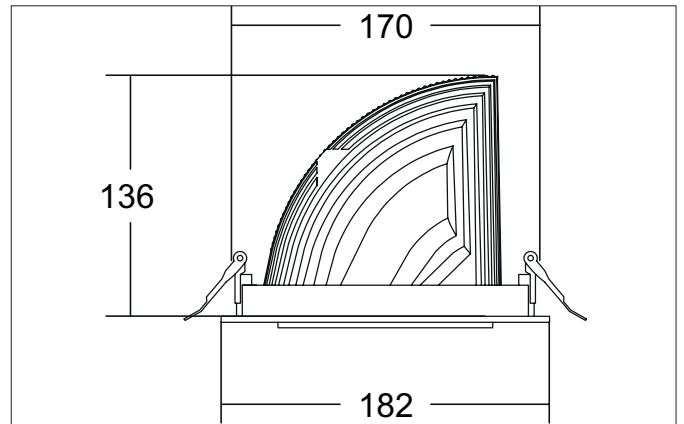

ARTEMIS MAXI LED-Einbaurichtstrahler, DALI
 Artikel-Nr. 88274164DA

Licht.
 Für Generationen.

Ausschreibungstext

Runder LED-Einbaurichtstrahler, DALI, Deckenausschnitt Ø 170 mm, Einbautiefe 136 mm, Außendurchmesser 182 mm, mit rotationssymmetrisch tief-breit-strahlender Lichtstärkeverteilung. Optimale Lichtverteilung durch eine Abdeckung Glas transparent., Bemessungslichtstrom 5.180 lm, Bemessungsleistung 1 x 41,5 W, Lichtfarbe neutralweiß, ähnlichste Farbtemperatur (CCT) 4.000 K, allgemeiner Farbwiedergabeindex CRI > 90, Gehäusewerkstoff: Aluminium, Farbe: struktursilber, zulässige Umgebungstemperatur (ta): -20 °C - +25 °C, Schutzklasse (EN 61140): II, Schutzart (DIN EN 60529): IP20. Mit elektronischem Betriebsgerät, DALI dimmbar.

Artikeldaten	
Artikel-Nr.	88274164DA
GTIN	4251433984511
Serienname	ARTEMIS MAXI
Kurzbeschreibung	LED-Einbaurichtstrahler, DALI
Material	Aluminium
Farbe	silber
Ausführung der Oberfläche	struktur
Form	rund
Außendurchmesser	182 mm
Einbaudurchmesser	170 mm
Einbautiefe	136 mm
Nettogewicht	N.N.