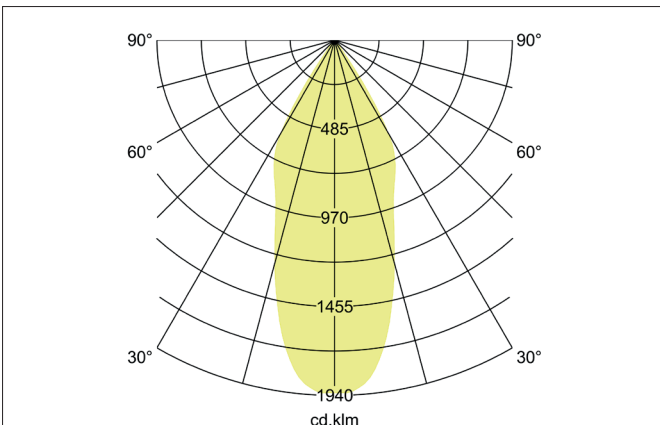

ARTEMIS MAXI LED-Einbaurichtstrahler, DALI
 Artikel-Nr. 88274164DA

Licht.
 Für Generationen.

Ausschreibungstext

Runder LED-Einbaurichtstrahler, DALI, Deckenausschnitt Ø 170 mm, Einbautiefe 136 mm, Außendurchmesser 182 mm, mit rotationssymmetrisch tief-breit-strahlender Lichtstärkeverteilung. Optimale Lichtverteilung durch eine Abdeckung Glas transparent., Bemessungslichtstrom 5.180 lm, Bemessungsleistung 1 x 41,5 W, Lichtfarbe neutralweiß, ähnlichste Farbtemperatur (CCT) 4.000 K, allgemeiner Farbwiedergabeindex CRI > 90, Gehäusewerkstoff: Aluminium, Farbe: struktursilber, zulässige Umgebungstemperatur (ta): -20 °C - +25 °C, Schutzklasse (EN 61140): II, Schutzart (DIN EN 60529): IP20. Mit elektronischem Betriebsgerät, DALI dimmbar.

Artikeldaten	
Artikel-Nr.	88274164DA
GTIN	4251433984511
Serienname	ARTEMIS MAXI
Kurzbeschreibung	LED-Einbaurichtstrahler, DALI
Material	Aluminium
Farbe	silber
Ausführung der Oberfläche	struktur
Form	rund
Außendurchmesser	182 mm
Einbaudurchmesser	170 mm
Einbautiefe	136 mm
Nettogewicht	N.N.