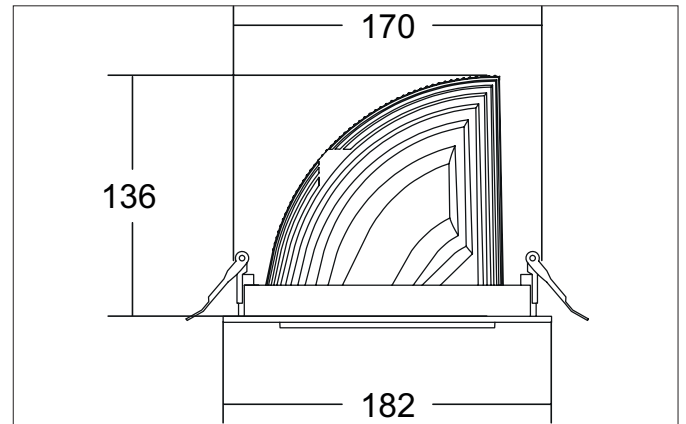

ARTEMIS MAXI LED-Einbaurichtstrahler, DALI
 Artikel-Nr. 88276164DA

Licht.
 Für Generationen.

Ausschreibungstext

Runder LED-Einbaurichtstrahler, DALI, Deckenausschnitt Ø 170 mm, Einbautiefe 136 mm, Außendurchmesser 182 mm, mit rotationssymmetrisch tief-breit-strahlender Lichtstärkeverteilung. Optimale Lichtverteilung durch eine Abdeckung Glas transparent., Bemessungslichtstrom 5.343 lm, Bemessungsleistung 1 x 41,5 W, Lichtfarbe neutralweiß, ähnlichste Farbtemperatur (CCT) 4.000 K, allgemeiner Farbwiedergabeindex CRI > 90, Gehäusewerkstoff: Aluminium, Farbe: struktursilber, zulässige Umgebungstemperatur (ta): -20 °C - +25 °C, Schutzklasse (EN 61140): II, Schutzart (DIN EN 60529): IP20. Mit elektronischem Betriebsgerät, DALI dimmbar.

Artikeldaten	
Artikel-Nr.	88276164DA
GTIN	4251433984757
Serienname	ARTEMIS MAXI
Kurzbeschreibung	LED-Einbaurichtstrahler, DALI
Material	Aluminium
Farbe	silber
Ausführung der Oberfläche	struktur
Form	rund
Außendurchmesser	182 mm
Einbaudurchmesser	170 mm
Einbautiefe	136 mm
Nettogewicht	N.N.