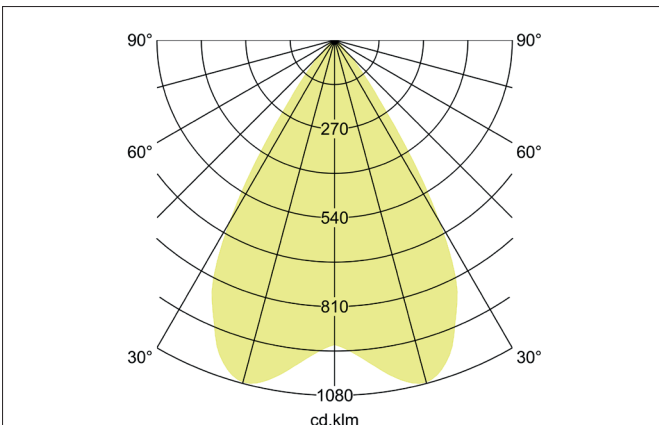

ARTEMIS MAXI LED-Einbaurichtstrahler, DALI
 Artikel-Nr. 88276164DA

Licht.
 Für Generationen.

Ausschreibungstext

Runder LED-Einbaurichtstrahler, DALI, Deckenausschnitt Ø 170 mm, Einbautiefe 136 mm, Außendurchmesser 182 mm, mit rotationssymmetrisch tief-breit-strahlender Lichtstärkeverteilung. Optimale Lichtverteilung durch eine Abdeckung Glas transparent., Bemessungslichtstrom 5.343 lm, Bemessungsleistung 1 x 41,5 W, Lichtfarbe neutralweiß, ähnlichste Farbtemperatur (CCT) 4.000 K, allgemeiner Farbwiedergabeindex CRI > 90, Gehäusewerkstoff: Aluminium, Farbe: struktursilber, zulässige Umgebungstemperatur (ta): -20 °C - +25 °C, Schutzklasse (EN 61140): II, Schutzart (DIN EN 60529): IP20. Mit elektronischem Betriebsgerät, DALI dimmbar.

Artikeldaten	
Artikel-Nr.	88276164DA
GTIN	4251433984757
Serienname	ARTEMIS MAXI
Kurzbeschreibung	LED-Einbaurichtstrahler, DALI
Material	Aluminium
Farbe	silber
Ausführung der Oberfläche	struktur
Form	rund
Außendurchmesser	182 mm
Einbaudurchmesser	170 mm
Einbautiefe	136 mm
Nettogewicht	N.N.