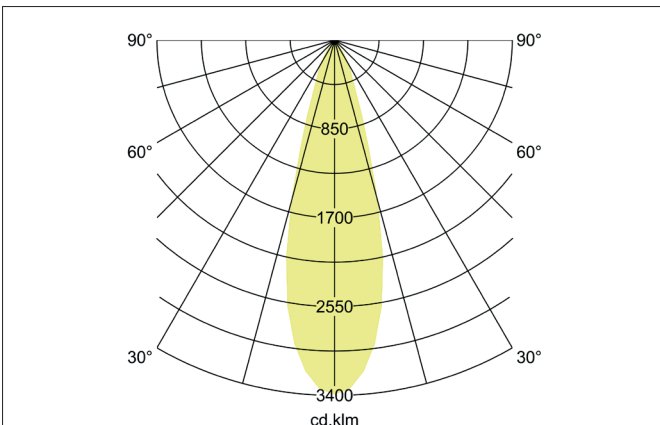

ARTEMIS MAXI LED-Einbaurichtstrahler, DALI
 Artikel-Nr. 88273164DA

Licht.
 Für Generationen.

Ausschreibungstext

Runder LED-Einbaurichtstrahler, DALI, Deckenausschnitt Ø 170 mm, Einbautiefe 136 mm, Außendurchmesser 182 mm, mit rotationssymmetrisch tief-breit-strahlender Lichtstärkeverteilung. Optimale Lichtverteilung durch eine Abdeckung Glas transparent., Bemessungslichtstrom 5.259 lm, Bemessungsleistung 1 x 41,5 W, Lichtfarbe neutralweiß, ähnlichste Farbtemperatur (CCT) 4.000 K, allgemeiner Farbwiedergabeindex CRI > 90, Gehäusewerkstoff: Aluminium, Farbe: struktursilber, zulässige Umgebungstemperatur (ta): -20 °C - +25 °C, Schutzklasse (EN 61140): II, Schutzart (DIN EN 60529): IP20. Mit elektronischem Betriebsgerät, DALI dimmbar.

Artikeldaten	
Artikel-Nr.	88273164DA
GTIN	4251433984986
Serienname	ARTEMIS MAXI
Kurzbeschreibung	LED-Einbaurichtstrahler, DALI
Material	Aluminium
Farbe	silber
Ausführung der Oberfläche	struktur
Form	rund
Außendurchmesser	182 mm
Einbaudurchmesser	170 mm
Einbautiefe	136 mm
Nettogewicht	N.N.