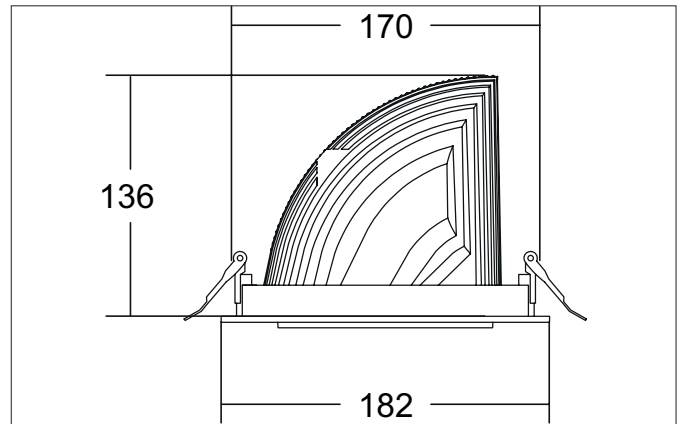

ARTEMIS MAXI LED-Einbaurichtstrahler, DALI
 Artikel-Nr. 88273164DA

Licht.
 Für Generationen.

Ausschreibungstext

Runder LED-Einbaurichtstrahler, DALI, Deckenausschnitt Ø 170 mm, Einbautiefe 136 mm, Außendurchmesser 182 mm, mit rotationssymmetrisch tief-breit-strahlender Lichtstärkeverteilung. Optimale Lichtverteilung durch eine Abdeckung Glas transparent., Bemessungslichtstrom 5.259 lm, Bemessungsleistung 1 x 41,5 W, Lichtfarbe neutralweiß, ähnlichste Farbtemperatur (CCT) 4.000 K, allgemeiner Farbwiedergabeindex CRI > 90, Gehäusewerkstoff: Aluminium, Farbe: struktursilber, zulässige Umgebungstemperatur (ta): -20 °C - +25 °C, Schutzklasse (EN 61140): II, Schutzart (DIN EN 60529): IP20. Mit elektronischem Betriebsgerät, DALI dimmbar.

Artikeldaten	
Artikel-Nr.	88273164DA
GTIN	4251433984986
Serienname	ARTEMIS MAXI
Kurzbeschreibung	LED-Einbaurichtstrahler, DALI
Material	Aluminium
Farbe	silber
Ausführung der Oberfläche	struktur
Form	rund
Außendurchmesser	182 mm
Einbaudurchmesser	170 mm
Einbautiefe	136 mm
Nettogewicht	N.N.