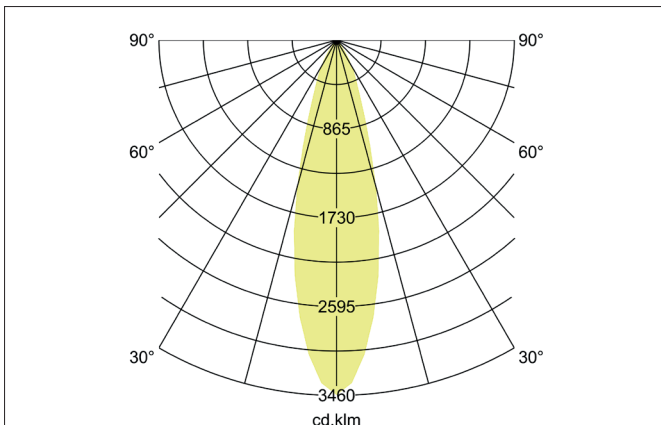

ARTEMIS MINI LED-Einbaurichtstrahler, DALI
 Artikel-Nr. 88253173DA

Licht.
 Für Generationen.

Ausschreibungstext
 Runder LED-Einbaurichtstrahler, DALI, Deckenausschnitt Ø 138 mm, Einbautiefe 113 mm, Außendurchmesser 150 mm, mit rotationssymmetrisch tief-breit-strahlender Lichtstärkeverteilung. Optimale Lichtverteilung durch eine Abdeckung Glas transparent., Bemessungslichtstrom 3.690 lm, Bemessungsleistung 1 x 27 W, Lichtfarbe warmweiß, ähnlichste Farbtemperatur (CCT) 3.000 K, allgemeiner Farbwiedergabeindex CRI > 90, Gehäusewerkstoff: Aluminium, Farbe: strukturweiß, zulässige Umgebungstemperatur (ta): -20 °C - +25 °C, Schutzklasse (EN 61140): II, Schutzart (DIN EN 60529): IP20. Mit elektronischem Betriebsgerät, DALI dimmbar.

Artikeldaten	
Artikel-Nr.	88253173DA
GTIN	4251433985471
Serienname	ARTEMIS MINI
Kurzbeschreibung	LED-Einbaurichtstrahler, DALI
Material	Aluminium
Farbe	weiß
Ausführung der Oberfläche	struktur
Form	rund
Außendurchmesser	150 mm
Einbaudurchmesser	138 mm
Einbautiefe	113 mm
Nettogewicht	N.N.