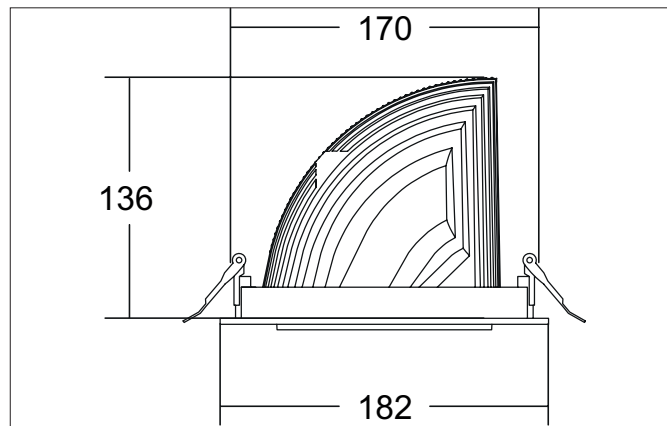

ARTEMIS MAXI LED-Einbaurichtstrahler, schaltbar

Artikel-Nr. 88273164

Licht.
Für Generationen.

Ausschreibungstext

Runder LED-Einbaurichtstrahler, schaltbar, Deckenausschnitt Ø 170 mm, Einbautiefe 136 mm, Außendurchmesser 182 mm, Gewicht 1,300 kg, mit rotationssymmetrisch tief-breit-strahlender Lichtstärkeverteilung. Optimale Lichtverteilung durch eine Abdeckung Glas transparent., Bemessungslichtstrom 5.259 lm, Bemessungsleistung 1 x 41,5 W, Lichtfarbe neutralweiß, ähnlichste Farbtemperatur (CCT) 4.000 K, allgemeiner Farbwiedergabeindex CRI > 90, Gehäusewerkstoff: Aluminium, Farbe: struktursilber, zulässige Umgebungstemperatur (ta): -20 °C - +25 °C, Schutzklasse (EN 61140): II, Schutzart (DIN EN 60529): IP20. Mit elektronischem Betriebsgerät, schaltbar.

Artikeldaten	
Artikel-Nr.	88273164
GTIN	4251433973225
Serienname	ARTEMIS MAXI
Kurzbeschreibung	LED-Einbaurichtstrahler, schaltbar
Material	Aluminium
Farbe	silber
Ausführung der Oberfläche	struktur
Form	rund
Außendurchmesser	182 mm
Einbaudurchmesser	170 mm
Einbautiefe	136 mm
Nettogewicht	1,300 kg