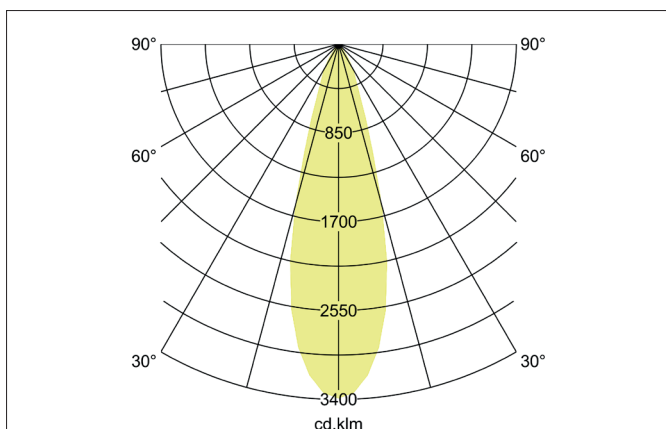

ARTEMIS MAXI LED-Einbaurichtstrahler, schaltbar

Artikel-Nr. 88273164

Licht.
Für Generationen.

Ausschreibungstext

Runder LED-Einbaurichtstrahler, schaltbar, Deckenausschnitt Ø 170 mm, Einbautiefe 136 mm, Außendurchmesser 182 mm, Gewicht 1,300 kg, mit rotationssymmetrisch tief-breit-strahlender Lichtstärkeverteilung. Optimale Lichtverteilung durch eine Abdeckung Glas transparent., Bemessungslichtstrom 5.259 lm, Bemessungsleistung 1 x 41,5 W, Lichtfarbe neutralweiß, ähnlichste Farbtemperatur (CCT) 4.000 K, allgemeiner Farbwiedergabeindex CRI > 90, Gehäusewerkstoff: Aluminium, Farbe: struktursilber, zulässige Umgebungstemperatur (ta): -20 °C - +25 °C, Schutzklasse (EN 61140): II, Schutzart (DIN EN 60529): IP20. Mit elektronischem Betriebsgerät, schaltbar.

Artikeldaten	
Artikel-Nr.	88273164
GTIN	4251433973225
Serienname	ARTEMIS MAXI
Kurzbeschreibung	LED-Einbaurichtstrahler, schaltbar
Material	Aluminium
Farbe	silber
Ausführung der Oberfläche	struktur
Form	rund
Außendurchmesser	182 mm
Einbaudurchmesser	170 mm
Einbautiefe	136 mm
Nettogewicht	1,300 kg

ARTEMIS MAXI LED-Einbaurichtstrahler, schaltbar

Artikel-Nr. 88273164

Licht.
Für Generationen.

Lichttechnik	
Farbtemperatur	4.000 K
Lichtfarbe	weiß
Lichtaustritt	direkt
Lichtstrom	5.259 lm
Systemeffizienz	127 lm/W
Farbwiedergabe	CRI > 90
Reflektor	hochglänzend
Abstrahlwinkel	30°
Lichtverteilung	symmetrisch