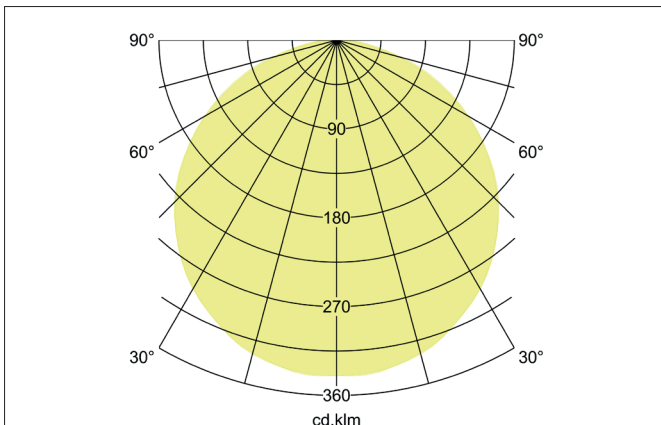

**BIRO SQUARE LED-Pendel-Flächenleuchte, DALI dimmbar**  
 Artikel-Nr. 13730163

Licht.  
 Für Generationen.

**Ausschreibungstext**  
 Quadratische LED-Pendel-Flächenleuchte, DALI dimmbar, Leuchtenlänge 600 mm, Leuchtenbreite 600 mm, Höhe 100 mm, für Pendelmontage. Pendellänge max. 5.000 mm Gewicht 4,500 kg, mit rotationssymmetrisch tief-breit-strahlender Lichtstärkeverteilung. opale Kunststoff-Abdeckung. Bemessungslichtstrom 5.284 lm, Bemessungsleistung 1 x 44 W, Lichtfarbe warmweiß, ähnlichste Farbtemperatur (CCT) 3.000 K, allgemeiner Farbwiedergabeindex CRI > 80, Gehäusewerkstoff: Aluminium / Stahl / Kunststoff, Farbe: struktursilber, zulässige Umgebungstemperatur (ta): -20 °C - +25 °C, Schutzklasse (EN 61140): I, Schutzart (DIN EN 60529): IP40. Mit elektronischem Betriebsgerät, DALI dimmbar.

Artikeldaten	
Artikel-Nr.	13730163
GTIN	4251433943792
Serienname	BIRO SQUARE
Kurzbeschreibung	LED-Pendel-Flächenleuchte, DALI dimmbar
Material	Aluminium / Stahl / Kunststoff
Farbe	silber
Ausführung der Oberfläche	strukturiert
Form	quadratisch
Länge	600 mm
Breite	600 mm
Aufbauhöhe	100 mm
Lieferumfang	inkl. Konverter zum Anschluss an 230 V-Netzspannung
Nettogewicht	4,500 kg