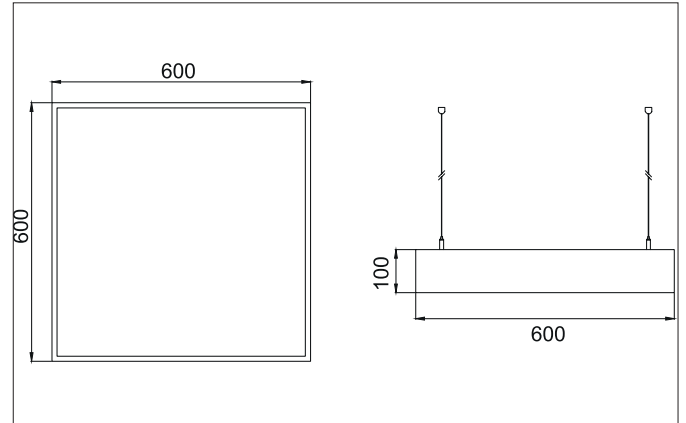

**BIRO SQUARE LED-Pendel-Flächenleuchte, DALI dimmbar**  
 Artikel-Nr. 13730163

Licht.  
 Für Generationen.

**Ausschreibungstext**  
 Quadratische LED-Pendel-Flächenleuchte, DALI dimmbar, Leuchtenlänge 600 mm, Leuchtenbreite 600 mm, Höhe 100 mm, für Pendelmontage. Pendellänge max. 5.000 mm Gewicht 4,500 kg, mit rotationssymmetrisch tief-breit-strahlender Lichtstärkeverteilung. opale Kunststoff-Abdeckung. Bemessungslichtstrom 5.284 lm, Bemessungsleistung 1 x 44 W, Lichtfarbe warmweiß, ähnlichste Farbtemperatur (CCT) 3.000 K, allgemeiner Farbwiedergabeindex CRI > 80, Gehäusewerkstoff: Aluminium / Stahl / Kunststoff, Farbe: struktursilber, zulässige Umgebungstemperatur (ta): -20 °C - +25 °C, Schutzklasse (EN 61140): I, Schutzart (DIN EN 60529): IP40. Mit elektronischem Betriebsgerät, DALI dimmbar.

Artikeldaten	
Artikel-Nr.	13730163
GTIN	4251433943792
Serienname	BIRO SQUARE
Kurzbeschreibung	LED-Pendel-Flächenleuchte, DALI dimmbar
Material	Aluminium / Stahl / Kunststoff
Farbe	silber
Ausführung der Oberfläche	strukturiert
Form	quadratisch
Länge	600 mm
Breite	600 mm
Aufbauhöhe	100 mm
Lieferumfang	inkl. Konverter zum Anschluss an 230 V-Netzspannung
Nettogewicht	4,500 kg

Montagetechnik	
Montageart	Pendelmontage
Montageort	Deckenmontage
Verstellbarkeit	nicht verstellbar
Prüfzeichen	UKCA
Pendellänge max.	5.000 mm
Werkstoff der Abdeckung	Kunststoff opal

Logistische Daten	
Bruttogewicht	5,2 kg
Länge Verpackung	630 mm
Breite Verpackung	630 mm
Höhe Verpackung	110 mm
Entsorgung am Ende der Lebensdauer	Das Produkt darf nicht mit dem Hausmüll entsorgt werden. Sie sind verpflichtet, solche Elektro-Altgeräte separat zu entsorgen. Informieren Sie sich bitte bei Ihrer Kommune über die Möglichkeiten der geregelten Entsorgung. Mit der getrennten Entsorgung führen Sie die Altgeräte dem Recycling oder anderen Formen der Wiederverwertung zu. Sie helfen damit zu vermeiden, dass u. U. belastende Stoffe in die Umwelt gelangen.