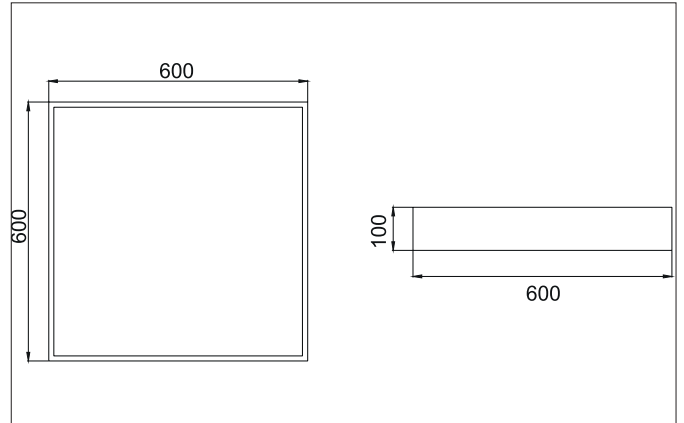

BIRO SQUARE LED-Anbau-Flächenleuchte, schaltbar, 600 x 600 mm
 Artikel-Nr. 13700163

Licht.
 Für Generationen.

Ausschreibungstext
 Quadratische LED-Anbau-Flächenleuchte, schaltbar, 600 x 600 mm, Leuchtenlänge 600 mm, Leuchtenbreite 600 mm, Höhe 100 mm Gewicht 4,500 kg, mit rotationssymmetrisch tief-breit-strahlender Lichtstärkeverteilung. Abdeckung Kunststoff opal, Bemessungslichtstrom 5.284 lm, Bemessungsleistung 1 x 44 W, Lichtfarbe warmweiß, ähnlichste Farbtemperatur (CCT) 3.000 K, allgemeiner Farbwiedergabeindex CRI > 80, Gehäusewerkstoff: Aluminium / Stahl / Kunststoff, Farbe: struktursilber, zulässige Umgebungstemperatur (ta): -20 °C - +25 °C, Schutzklasse (EN 61140): I, Schutzart (DIN EN 60529): IP40. Mit elektronischem Betriebsgerät, schaltbar.

Artikeldaten	
Artikel-Nr.	13700163
GTIN	4251433943648
Serienname	BIRO SQUARE
Kurzbeschreibung	LED-Anbau-Flächenleuchte, schaltbar, 600 x 600 mm
Material	Aluminium / Stahl / Kunststoff
Farbe	silber
Ausführung der Oberfläche	struktur
Form	quadratisch
Länge	600 mm
Breite	600 mm
Aufbauhöhe	100 mm
Lieferumfang	inkl. Konverter zum Anschluss an 230 V-Netzspannung
Nettogewicht	4,500 kg
Konformität	CE, UKCA

BIRO SQUARE LED-Anbau-Flächenleuchte, schaltbar, 600 x 600 mm
Artikel-Nr. 13700163Licht.
Für Generationen.

Lichttechnik	
Farbtemperatur	3.000 K
Lichtfarbe	weiß
Lichtaustritt	direkt
Lichtstrom	5.284 lm
Systemeffizienz	120 lm/W
Farbwiedergabe	CRI > 80
Reflektor	ohne
Abstrahlwinkel	114°
Lichtverteilung	symmetrisch
Farbtemperatur einstellbar	Nein