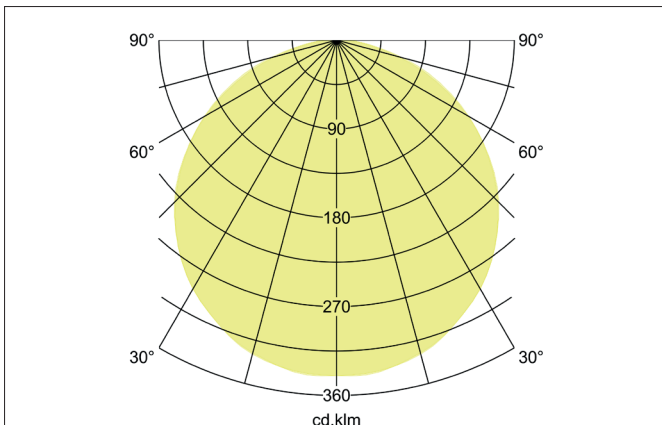

BIRO SQUARE LED-Anbau-Flächenleuchte, schaltbar, 600 x 600 mm
 Artikel-Nr. 13700163

Licht.
 Für Generationen.

Ausschreibungstext
 Quadratische LED-Anbau-Flächenleuchte, schaltbar, 600 x 600 mm, Leuchtenlänge 600 mm, Leuchtenbreite 600 mm, Höhe 100 mm Gewicht 4,500 kg, mit rotationssymmetrisch tief-breit-strahlender Lichtstärkeverteilung. Abdeckung Kunststoff opal, Bemessungslichtstrom 5.284 lm, Bemessungsleistung 1 x 44 W, Lichtfarbe warmweiß, ähnlichste Farbtemperatur (CCT) 3.000 K, allgemeiner Farbwiedergabeindex CRI > 80, Gehäusewerkstoff: Aluminium / Stahl / Kunststoff, Farbe: struktursilber, zulässige Umgebungstemperatur (ta): -20 °C - +25 °C, Schutzklasse (EN 61140): I, Schutzart (DIN EN 60529): IP40. Mit elektronischem Betriebsgerät, schaltbar.

Artikeldaten	
Artikel-Nr.	13700163
GTIN	4251433943648
Serienname	BIRO SQUARE
Kurzbeschreibung	LED-Anbau-Flächenleuchte, schaltbar, 600 x 600 mm
Material	Aluminium / Stahl / Kunststoff
Farbe	silber
Ausführung der Oberfläche	struktur
Form	quadratisch
Länge	600 mm
Breite	600 mm
Aufbauhöhe	100 mm
Lieferumfang	inkl. Konverter zum Anschluss an 230 V-Netzspannung
Nettogewicht	4,500 kg
Konformität	CE, UKCA

BIRO SQUARE LED-Anbau-Flächenleuchte, schaltbar, 600 x 600 mm
Artikel-Nr. 13700163Licht.
Für Generationen.

Lichttechnik	
Farbtemperatur	3.000 K
Lichtfarbe	weiß
Lichtaustritt	direkt
Lichtstrom	5.284 lm
Systemeffizienz	120 lm/W
Farbwiedergabe	CRI > 80
Reflektor	ohne
Abstrahlwinkel	114°
Lichtverteilung	symmetrisch
Farbtemperatur einstellbar	Nein