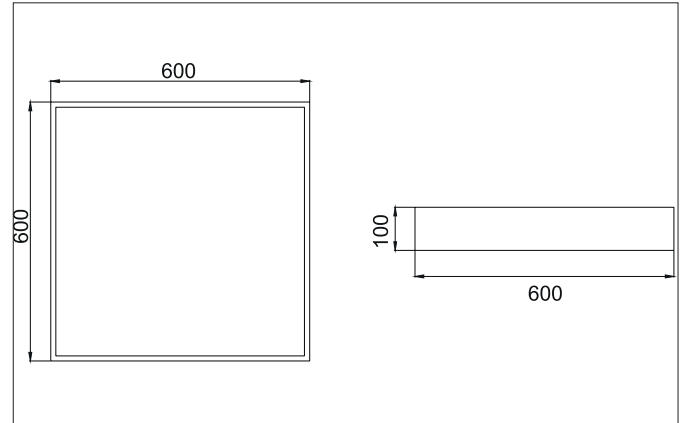

BIRO SQUARE LED-Anbau-Flächenleuchte, DALI dimmbar, 600 x 600

mm

Artikel-Nr. 13710163

Licht.
Für Generationen.

Ausschreibungstext
 Quadratische LED-Anbau-Flächenleuchte, DALI dimmbar, 600 x 600 mm, Leuchtenlänge 600 mm, Leuchtenbreite 600 mm, Höhe 100 mm
 Gewicht 4,500 kg, mit rotationssymmetrisch tief-breit-strahlender Lichtstärkeverteilung. Abdeckung Kunststoff opal, Bemessungslichtstrom
 5.284 lm, Bemessungsleistung 1 x 44 W, Lichtfarbe warmweiß, ähnlichste Farbtemperatur (CCT) 3.000 K, allgemeiner Farbwiedergabeindex
 CRI > 80, Gehäusewerkstoff: Aluminium / Stahl / Kunststoff, Farbe: struktursilber, zulässige Umgebungstemperatur (ta): -20 °C - +25 °C,
 Schutzklasse (EN 61140): I, Schutzart (DIN EN 60529): IP40. Mit elektronischem Betriebsgerät, DALI-DT6 dimmbar.

Artikeldaten	
Artikel-Nr.	13710163
GTIN	4251433943693
Serienname	BIRO SQUARE
Kurzbeschreibung	LED-Anbau-Flächenleuchte, DALI dimmbar, 600 x 600 mm
Material	Aluminium / Stahl / Kunststoff
Farbe	silber
Ausführung der Oberfläche	struktur
Form	quadratisch
Länge	600 mm
Breite	600 mm
Aufbauhöhe	100 mm
Lieferumfang	inkl. Konverter zum Anschluss an 230 V-Netzspannung
Nettogewicht	4,500 kg
Konformität	CE, UKCA

BIRO SQUARE LED-Anbau-Flächenleuchte, DALI dimmbar, 600 x 600**mm**

Artikel-Nr. 13710163

Licht.
Für Generationen.

Lichttechnik	
Farbtemperatur	3.000 K
Lichtfarbe	weiß
Lichtaustritt	direkt
Lichtstrom	5.284 lm
Systemeffizienz	120 lm/W
Farbwiedergabe	CRI > 80
Reflektor	ohne
Abstrahlwinkel	114°
Lichtverteilung	symmetrisch
Farbtemperatur einstellbar	Nein