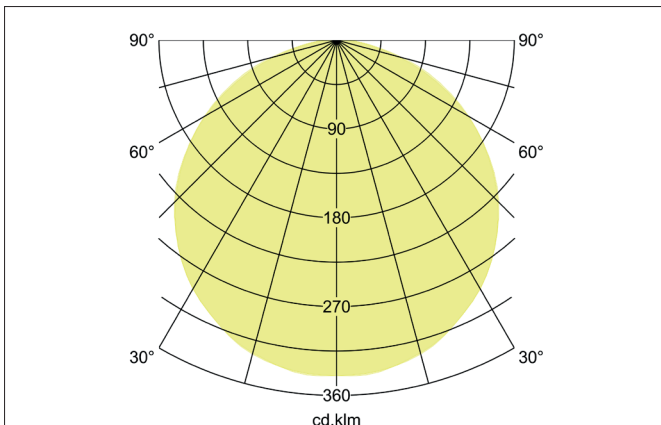

BIRO SQUARE LED-Anbau-Flächenleuchte, DALI dimmbar, 600 x 600

mm

Artikel-Nr. 13710163

Licht.
Für Generationen.

Ausschreibungstext
 Quadratische LED-Anbau-Flächenleuchte, DALI dimmbar, 600 x 600 mm, Leuchtenlänge 600 mm, Leuchtenbreite 600 mm, Höhe 100 mm
 Gewicht 4,500 kg, mit rotationssymmetrisch tief-breit-strahlender Lichtstärkeverteilung. Abdeckung Kunststoff opal, Bemessungslichtstrom
 5.284 lm, Bemessungsleistung 1 x 44 W, Lichtfarbe warmweiß, ähnlichste Farbtemperatur (CCT) 3.000 K, allgemeiner Farbwiedergabeindex
 CRI > 80, Gehäusewerkstoff: Aluminium / Stahl / Kunststoff, Farbe: struktursilber, zulässige Umgebungstemperatur (ta): -20 °C - +25 °C,
 Schutzklasse (EN 61140): I, Schutzart (DIN EN 60529): IP40. Mit elektronischem Betriebsgerät, DALI-DT6 dimmbar.

Artikeldaten	
Artikel-Nr.	13710163
GTIN	4251433943693
Serienname	BIRO SQUARE
Kurzbeschreibung	LED-Anbau-Flächenleuchte, DALI dimmbar, 600 x 600 mm
Material	Aluminium / Stahl / Kunststoff
Farbe	silber
Ausführung der Oberfläche	struktur
Form	quadratisch
Länge	600 mm
Breite	600 mm
Aufbauhöhe	100 mm
Lieferumfang	inkl. Konverter zum Anschluss an 230 V-Netzspannung
Nettogewicht	4,500 kg
Konformität	CE, UKCA

BIRO SQUARE LED-Anbau-Flächenleuchte, DALI dimmbar, 600 x 600**mm**

Artikel-Nr. 13710163

Licht.
Für Generationen.

Lichttechnik	
Farbtemperatur	3.000 K
Lichtfarbe	weiß
Lichtaustritt	direkt
Lichtstrom	5.284 lm
Systemeffizienz	120 lm/W
Farbwiedergabe	CRI > 80
Reflektor	ohne
Abstrahlwinkel	114°
Lichtverteilung	symmetrisch
Farbtemperatur einstellbar	Nein