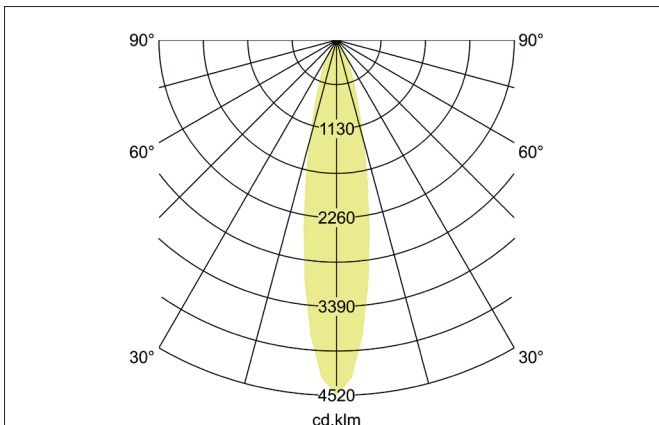

ARTEMIS MINI LED-Einbaurichtstrahler, DALI
 Artikel-Nr. 88252164DA

Licht.
 Für Generationen.

Ausschreibungstext

Runder LED-Einbaurichtstrahler, DALI, Deckenausschnitt Ø 138 mm, Einbautiefe 113 mm, Außendurchmesser 150 mm, mit rotationssymmetrisch tief-breit-strahlender Lichtstärkeverteilung. Optimale Lichtverteilung durch eine Abdeckung Glas transparent., Bemessungslichtstrom 3.733 lm, Bemessungsleistung 1 x 27 W, Lichtfarbe neutralweiß, ähnlichste Farbtemperatur (CCT) 4.000 K, allgemeiner Farbwiedergabeindex CRI > 90, Gehäusewerkstoff: Aluminium, Farbe: struktursilber, zulässige Umgebungstemperatur (ta): -20 °C - +25 °C, Schutzklasse (EN 61140): II, Schutzart (DIN EN 60529): IP20. Mit elektronischem Betriebsgerät, DALI dimmbar.

Artikeldaten	
Artikel-Nr.	88252164DA
GTIN	4251433984832
Serienname	ARTEMIS MINI
Kurzbeschreibung	LED-Einbaurichtstrahler, DALI
Material	Aluminium
Farbe	silber
Ausführung der Oberfläche	struktur
Form	rund
Außendurchmesser	150 mm
Einbaudurchmesser	138 mm
Einbautiefe	113 mm
Nettogewicht	N.N.

ARTEMIS MINI LED-Einbaurichtstrahler, DALI

Artikel-Nr. 88252164DA

Licht.
Für Generationen.

Lichttechnik	
Farbtemperatur	4.000 K
Lichtfarbe	weiß
Lichtaustritt	direkt
Lichtstrom	3.733 lm
Systemeffizienz	138 lm/W
Farbwiedergabe	CRI > 90
Reflektor	hochglänzend
Abstrahlwinkel	20°
Lichtverteilung	symmetrisch