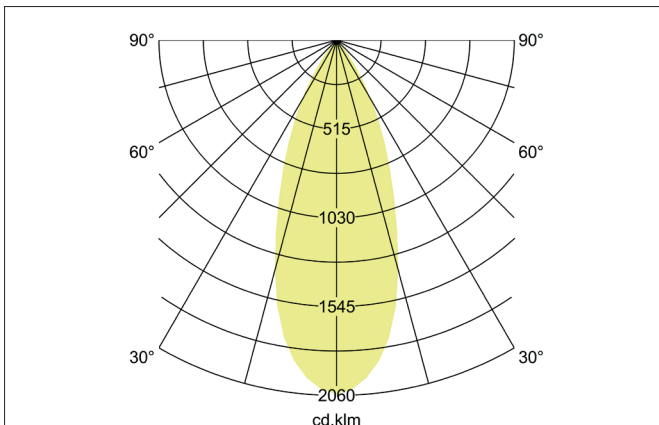

**ARTEMIS MINI LED-Einbaurichtstrahler, DALI**  
 Artikel-Nr. 88254164DA

Licht.  
 Für Generationen.

**Ausschreibungstext**

Runder LED-Einbaurichtstrahler, DALI, Deckenausschnitt Ø 138 mm, Einbautiefe 113 mm, Außendurchmesser 150 mm, mit rotationssymmetrisch tief-breit-strahlender Lichtstärkeverteilung. Optimale Lichtverteilung durch eine Abdeckung Glas transparent., Bemessungslichtstrom 3.752 lm, Bemessungsleistung 1 x 27 W, Lichtfarbe neutralweiß, ähnlichste Farbtemperatur (CCT) 4.000 K, allgemeiner Farbwiedergabeindex CRI > 90, Gehäusewerkstoff: Aluminium, Farbe: struktursilber, zulässige Umgebungstemperatur (ta): -20 °C - +25 °C, Schutzklasse (EN 61140): II, Schutzart (DIN EN 60529): IP20. Mit elektronischem Betriebsgerät, DALI dimmbar.

Artikeldaten	
Artikel-Nr.	88254164DA
GTIN	4251433984863
Serienname	ARTEMIS MINI
Kurzbeschreibung	LED-Einbaurichtstrahler, DALI
Material	Aluminium
Farbe	silber
Ausführung der Oberfläche	struktur
Form	rund
Außendurchmesser	150 mm
Einbaudurchmesser	138 mm
Einbautiefe	113 mm
Nettogewicht	N.N.