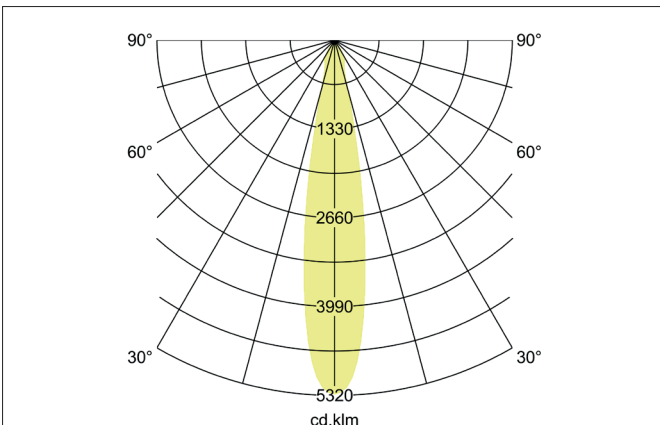

ARTEMIS MAXI LED-Einbaurichtstrahler, DALI
 Artikel-Nr. 88272164DA

Licht.
 Für Generationen.

Ausschreibungstext

Runder LED-Einbaurichtstrahler, DALI, Deckenausschnitt Ø 170 mm, Einbautiefe 136 mm, Außendurchmesser 182 mm, mit rotationssymmetrisch tief-breit-strahlender Lichtstärkeverteilung. Optimale Lichtverteilung durch eine Abdeckung Glas transparent., Bemessungslichtstrom 5.199 lm, Bemessungsleistung 1 x 41,5 W, Lichtfarbe neutralweiß, ähnlichste Farbtemperatur (CCT) 4.000 K, allgemeiner Farbwiedergabeindex CRI > 90, Gehäusewerkstoff: Aluminium, Farbe: struktursilber, zulässige Umgebungstemperatur (ta): -20 °C - +25 °C, Schutzklasse (EN 61140): II, Schutzart (DIN EN 60529): IP20. Mit elektronischem Betriebsgerät, DALI dimmbar.

Artikeldaten	
Artikel-Nr.	88272164DA
GTIN	4251433984726
Serienname	ARTEMIS MAXI
Kurzbeschreibung	LED-Einbaurichtstrahler, DALI
Material	Aluminium
Farbe	silber
Ausführung der Oberfläche	struktur
Form	rund
Außendurchmesser	182 mm
Einbaudurchmesser	170 mm
Einbautiefe	136 mm
Nettogewicht	N.N.