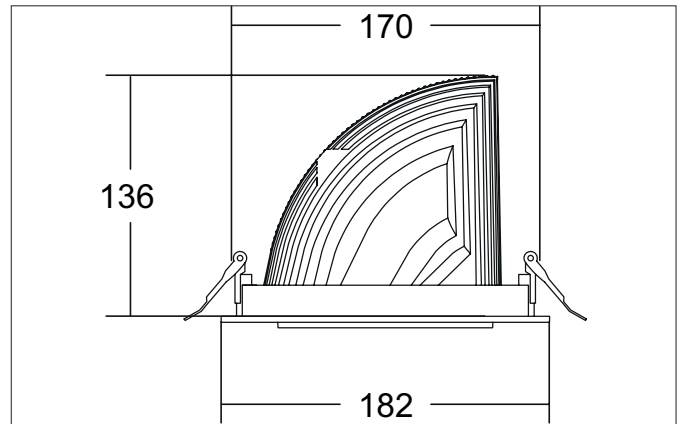

ARTEMIS MAXI LED-Einbaurichtstrahler, DALI
 Artikel-Nr. 88272164DA

Licht.
 Für Generationen.

Ausschreibungstext

Runder LED-Einbaurichtstrahler, DALI, Deckenausschnitt Ø 170 mm, Einbautiefe 136 mm, Außendurchmesser 182 mm, mit rotationssymmetrisch tief-breit-strahlender Lichtstärkeverteilung. Optimale Lichtverteilung durch eine Abdeckung Glas transparent., Bemessungslichtstrom 5.199 lm, Bemessungsleistung 1 x 41,5 W, Lichtfarbe neutralweiß, ähnlichste Farbtemperatur (CCT) 4.000 K, allgemeiner Farbwiedergabeindex CRI > 90, Gehäusewerkstoff: Aluminium, Farbe: struktursilber, zulässige Umgebungstemperatur (ta): -20 °C - +25 °C, Schutzklasse (EN 61140): II, Schutzart (DIN EN 60529): IP20. Mit elektronischem Betriebsgerät, DALI dimmbar.

Artikeldaten	
Artikel-Nr.	88272164DA
GTIN	4251433984726
Serienname	ARTEMIS MAXI
Kurzbeschreibung	LED-Einbaurichtstrahler, DALI
Material	Aluminium
Farbe	silber
Ausführung der Oberfläche	struktur
Form	rund
Außendurchmesser	182 mm
Einbaudurchmesser	170 mm
Einbautiefe	136 mm
Nettogewicht	N.N.