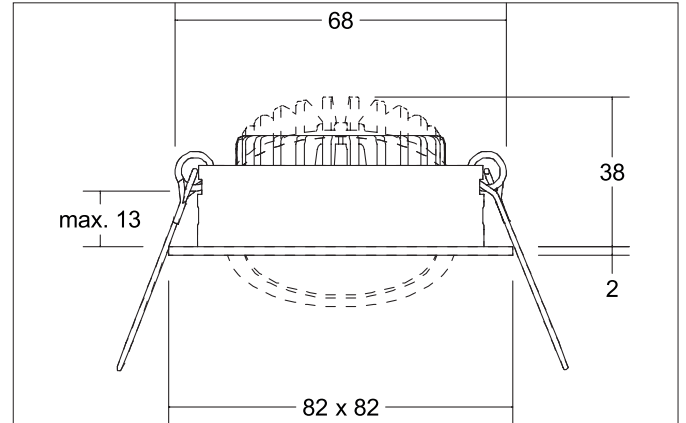

BB05 LED-Einbaustrahler, schaltbar
 Artikel-Nr. 38365173

Licht.
 Für Generationen.

Ausschreibungstext
 Quadratisches LED-Einbaustrahler, schaltbar, werkzeugloser Deckeneinbau mittels Einbaufedern. Deckenausschnitt Ø 68 mm, Einbautiefe 38 mm, Länge 82 mm, Breite 82 mm, Gewicht 0,138 kg, Reflektor silber mit rotationssymmetrisch tief-breit-strahlender Lichtstärkeverteilung. PC (Polycarbonat) transparent Abdeckung. Bemessungslichtstrom 630 lm, Bemessungsleistung 1 x 6 W, Lichtfarbe warmweiß, ähnlichste Farbtemperatur (CCT) 3.000 K, allgemeiner Farbwiedergabeindex CRI > 80, Lebensdauer L80/B20 bei 25 °C: 50.000 h, Gehäusewerkstoff: Aluminium / Polycarbonat, Farbe: strukturweiß, zulässige Umgebungstemperatur (ta): -20 °C - +25 °C, Schutzklasse (EN 61140): II, Schutzart (DIN EN 60529): IP20. Mit elektronischem Betriebsgerät, schaltbar.

Artikeldaten	
Artikel-Nr.	38365173
GTIN	4251433953975
Serienname	BB05
Kurzbeschreibung	LED-Einbaustrahler, schaltbar
Material	Aluminium / Polycarbonat
Farbe	weiß
Ausführung der Oberfläche	struktur
Form	quadratisch
Einbaudurchmesser	68 mm
Einbautiefe	38 mm
Länge	82 mm
Breite	82 mm
Aufbauhöhe	2 mm
Nettogewicht	0,138 kg
Konformität	CE, UKCA

BB05 LED-Einbaustrahlerset, schaltbar

Artikel-Nr. 38365173

Licht.
Für Generationen.

Logistische Daten	
Bruttogewicht	0,178 kg
Länge Verpackung	95 mm
Breite Verpackung	75 mm
Höhe Verpackung	95 mm
Entsorgung am Ende der Lebensdauer	Das Produkt darf nicht mit dem Hausmüll entsorgt werden. Sie sind verpflichtet, solche Elektro-Altgeräte separat zu entsorgen. Informieren Sie sich bitte bei Ihrer Kommune über die Möglichkeiten der geregelten Entsorgung. Mit der getrennten Entsorgung führen Sie die Altgeräte dem Recycling oder anderen Formen der Wiederverwertung zu. Sie helfen damit zu vermeiden, dass u. U. belastende Stoffe in die Umwelt gelangen.